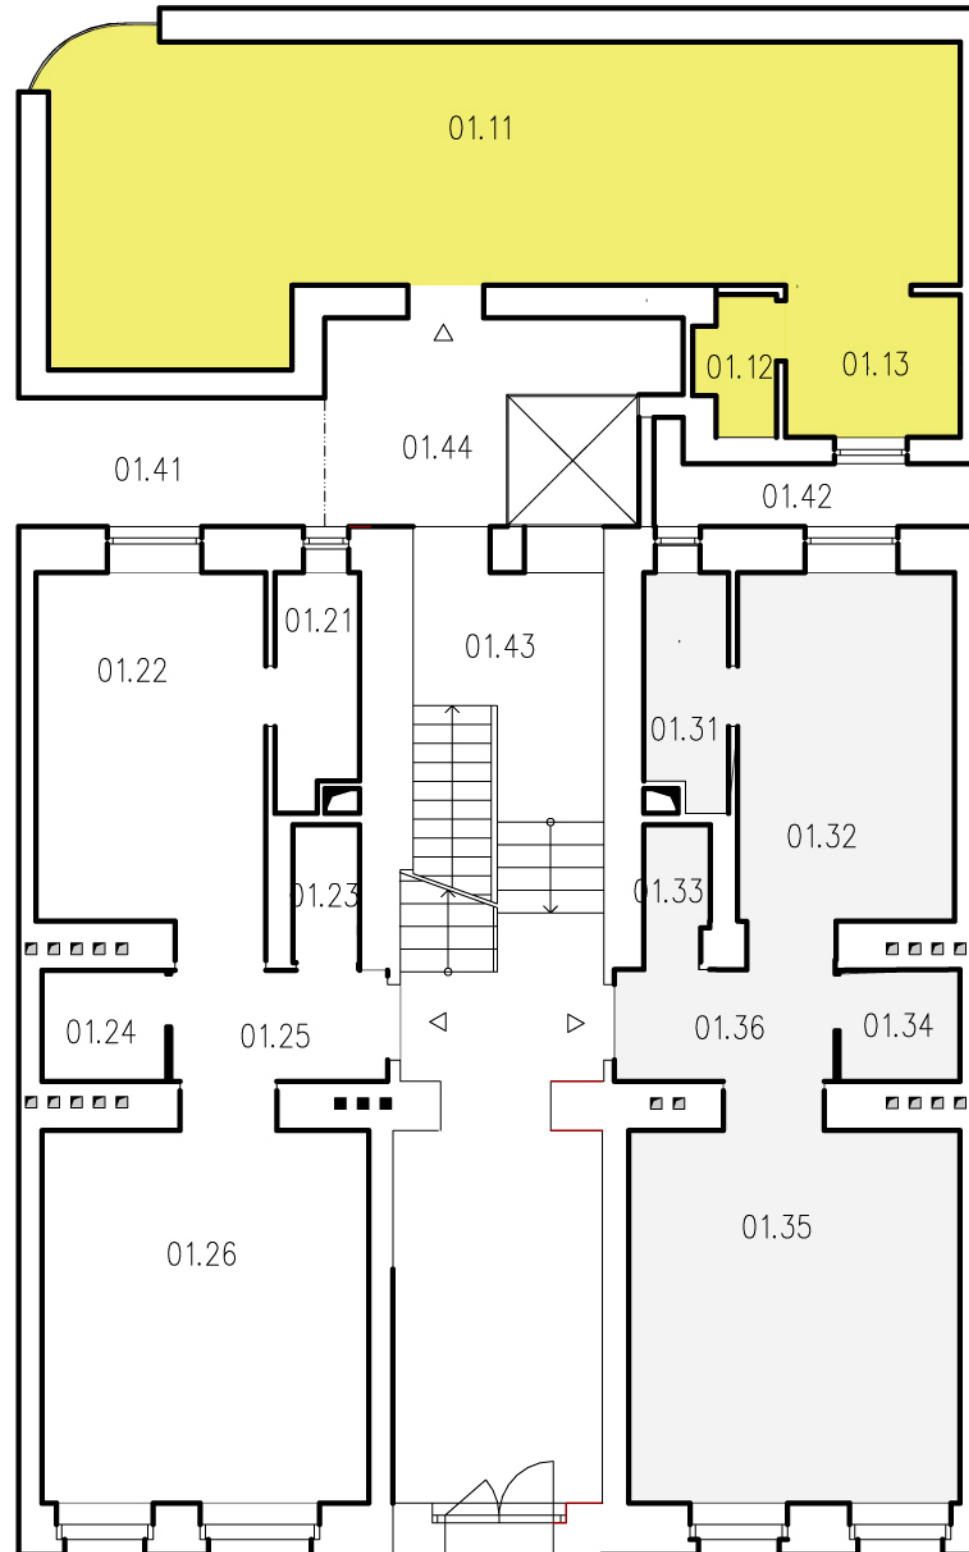

Bytový dům Křišťanova

# 1.NP - Půdorys

1:50 - A1

± 0,000 = +0.000 stávající

## LEGENDA MÍSTNOSTÍ

Č.M.	NÁZEV MÍSTNOSTI	PLOCHA [m <sup>2</sup> ]
ATELIÉR Č.1.1		
01.11	Pokoj+KK	44.24
01.12	WC	1.80
01.13	Koupelna	4.36
PLOCHA CELKEM:		50.40
BYT Č.1.2		
01.21	Koupelna	3.33
01.22	Pokoj+KK	14.89
01.23	WC	1.61
01.24	Komora	2.43
01.25	Předsíň	4.49
01.26	Pokoj	21.98
PLOCHA CELKEM:		48.73
BYT Č.1.3		
01.31	Koupelna	3.33
01.32	Pokoj+KK	13.94
01.33	WC	1.54
01.34	Komora	2.35
01.35	Pokoj	22.30
01.36	Předsíň	4.52
PLOCHA CELKEM:		47.98
SPOLEČNÉ PROSTORY		
01.41	Dvůr	7.42
01.42	Dvůr	3.84
01.43	Chodba	36.64
01.44	Dvůr	7.85
PLOCHA CELKEM:		55.75