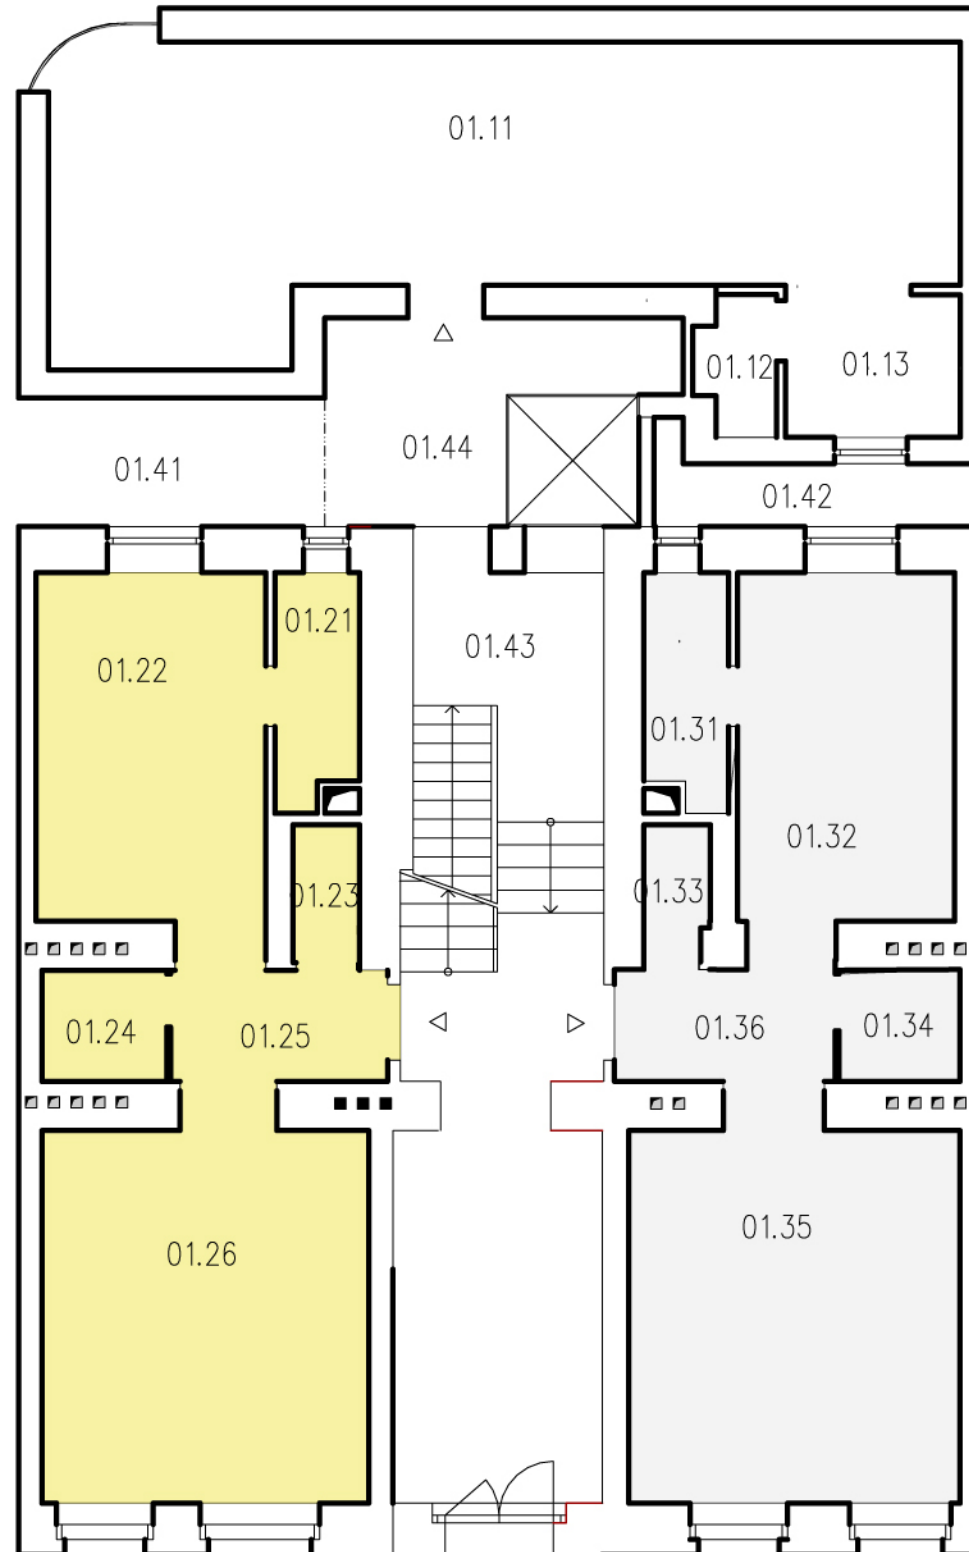

Bytový dům Křišťanova

# 1.NP - Půdorys

1:50 - A1

± 0,000 = +0.000 stávající

## LEGENDA MÍSTNOSTÍ

Č.M.	NÁZEV MÍSTNOSTI	PLOCHA [m <sup>2</sup> ]
ATELIÉR Č.1.1		
01.11	Pokoj+KK	44.24
01.12	WC	1.80
01.13	Koupelna	4.36
PLOCHA CELKEM:		50.40
BYT Č.1.2		
01.21	Koupelna	3.33
01.22	Pokoj+KK	14.89
01.23	WC	1.61
01.24	Komora	2.43
01.25	Předsíň	4.49
01.26	Pokoj	21.98
PLOCHA CELKEM:		48.73
BYT Č.1.3		
01.31	Koupelna	3.33
01.32	Pokoj+KK	13.94
01.33	WC	1.54
01.34	Komora	2.35
01.35	Pokoj	22.30
01.36	Předsíň	4.52
PLOCHA CELKEM:		47.98
SPOLEČNÉ PROSTORY		
01.41	Dvůr	7.42
01.42	Dvůr	3.84
01.43	Chodba	36.64
01.44	Dvůr	7.85
PLOCHA CELKEM:		55.75