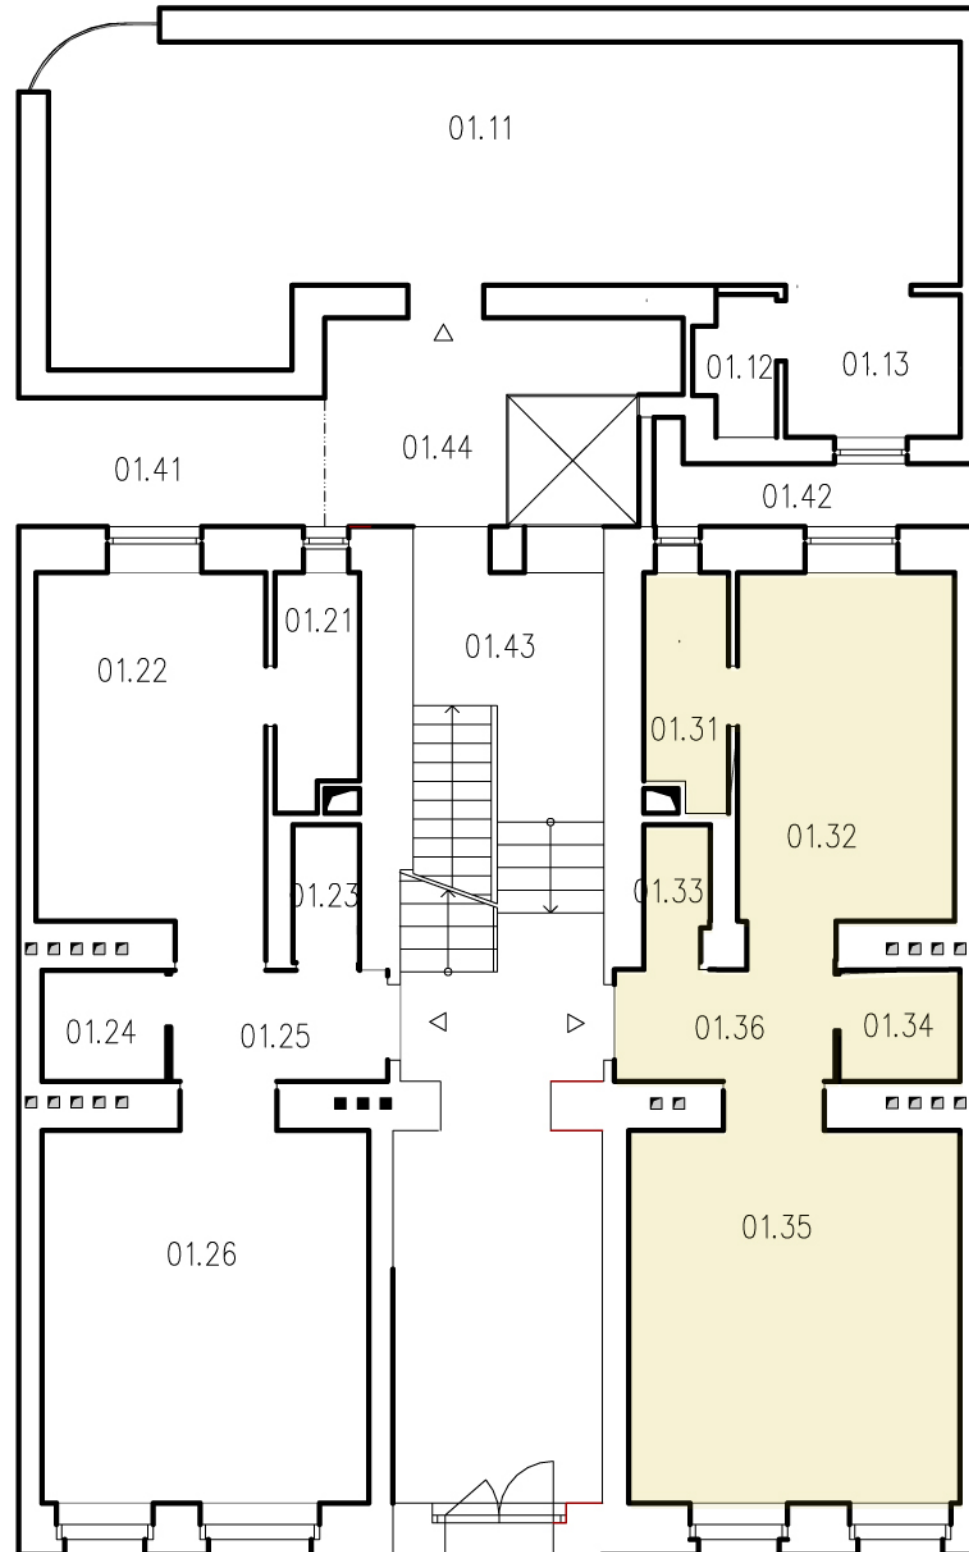

1.NP - Půdorys

LEGENDA MÍSTNOSTÍ

Č.M.	NÁZEV MÍSTNOSTI	PLOCHA [m ²]
ATELIÉR Č.1.1		
01.11	Pokoj+KK	44.24
01.12	WC	1.80
01.13	Koupelna	4.36
PLOCHA CELKEM:		50.40
BYT Č.1.2		
01.21	Koupelna	3.33
01.22	Pokoj+KK	14.89
01.23	WC	1.61
01.24	Komora	2.43
01.25	Předsíň	4.49
01.26	Pokoj	21.98
PLOCHA CELKEM:		48.73
BYT Č.1.3		
01.31	Koupelna	3.33
01.32	Pokoj+KK	13.94
01.33	WC	1.54
01.34	Komora	2.35
01.35	Pokoj	22.30
01.36	Předsíň	4.52
PLOCHA CELKEM:		47.98
SPOLEČNÉ PROSTORY		
01.41	Dvůr	7.42
01.42	Dvůr	3.84
01.43	Chodba	36.64
01.44	Dvůr	7.85
PLOCHA CELKEM:		55.75