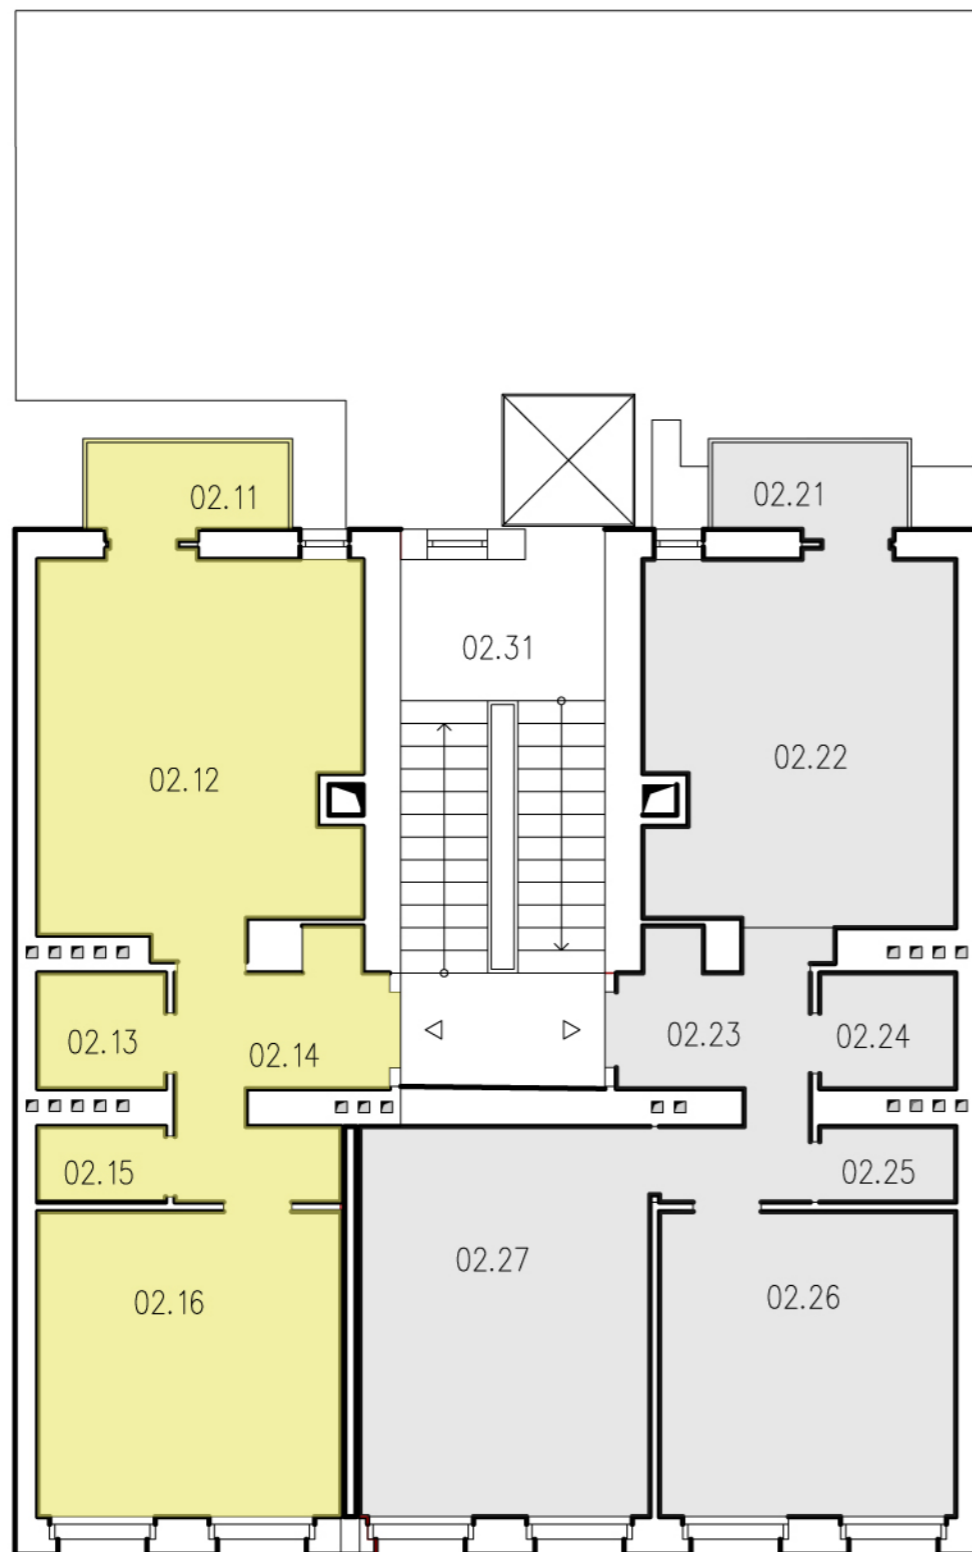

Bytový dům Křišťanova

1:100

± 0,000 = +0.000 stávající

2.NP - Půdorys

LEGENDA MÍSTNOSTÍ

Č.M.	NÁZEV MÍSTNOSTI	PLOCHA [m ²]
	BYT Č. 2.1	
02.11	Balkon	2.60
02.12	Pokoj+KK	21.37
02.13	Koupelna	2.67
02.14	Předsíň	7.61
02.15	WC	1.69
02.16	Pokoj	16.17
PLOCHA CELKEM:		52.11
	BYT Č. 2.2	
02.21	Balkon	2.60
02.22	Pokoj+KK	19.76
02.23	Předsíň	7.56
02.24	Koupelna	2.83
02.25	WC	1.80
02.26	Pokoj	15.81
02.27	Pokoj	19.87
PLOCHA CELKEM:		70.23
	SPOLEČNÉ PROSTORY	
02.31	Chodba	22.31
PLOCHA CELKEM:		22.31