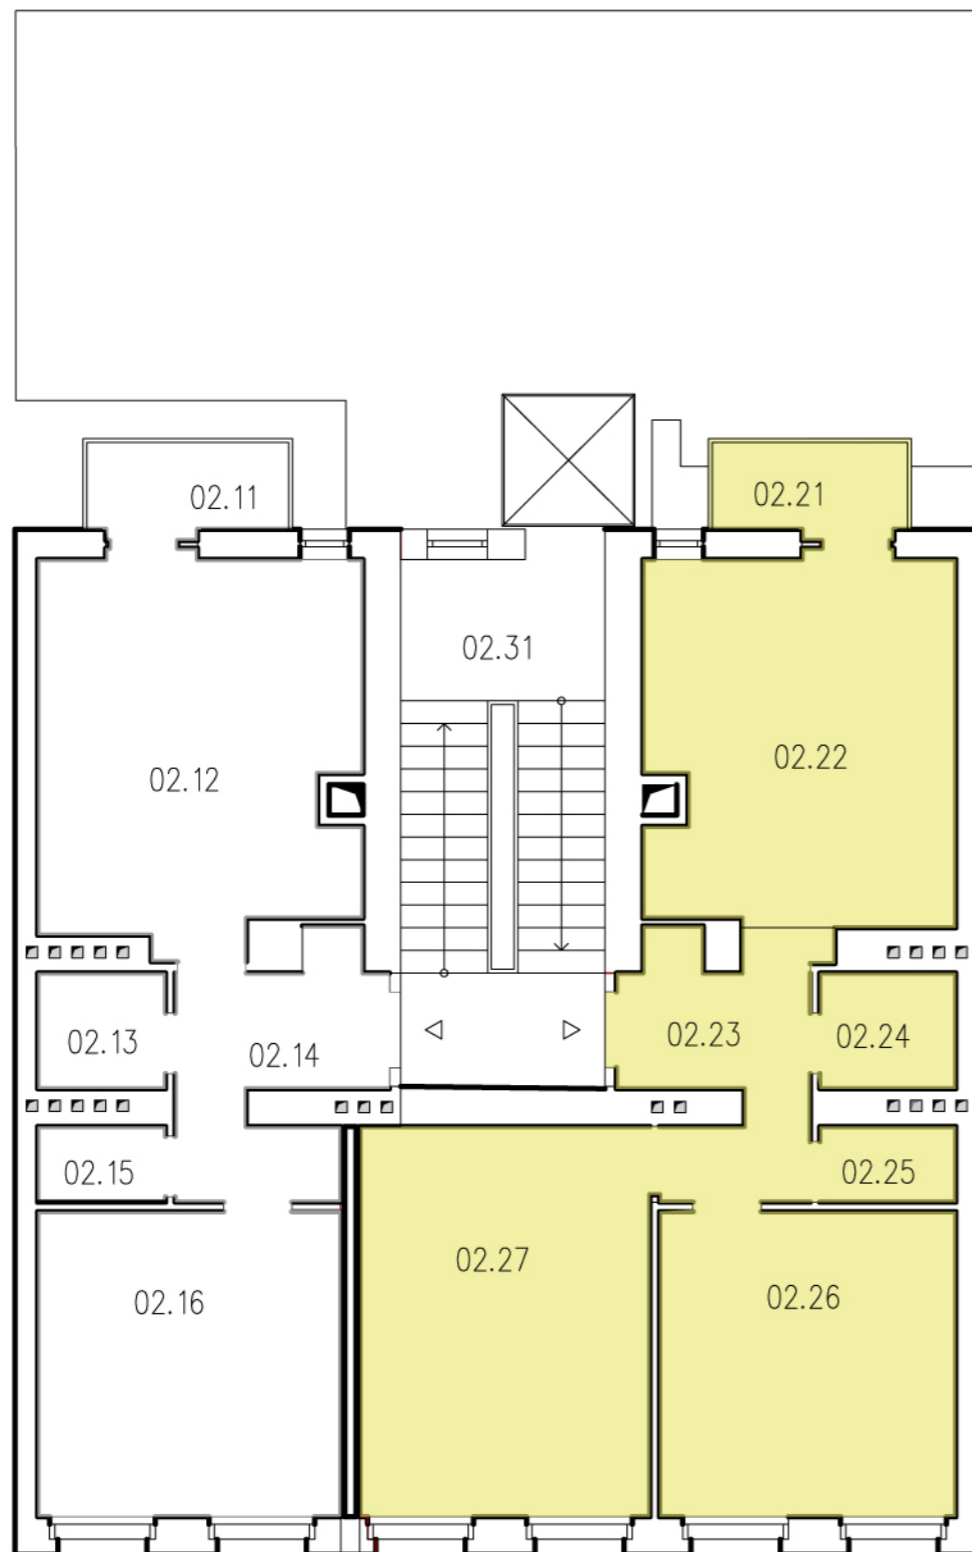

Bytový dům Křišťanova

1:100

± 0,000 = +0.000 stávající

2.NP - Půdorys

LEGENDA MÍSTNOSTÍ

Č.M.	NÁZEV MÍSTNOSTI	PLOCHA [m ²]
BYT Č. 2.1		
02.11	Balkon	2.60
02.12	Pokoj+KK	21.37
02.13	Koupelna	2.67
02.14	Předsíň	7.61
02.15	WC	1.69
02.16	Pokoj	16.17
PLOCHA CELKEM:		52.11
BYT Č. 2.2		
02.21	Balkon	2.60
02.22	Pokoj+KK	19.76
02.23	Předsíň	7.56
02.24	Koupelna	2.83
02.25	WC	1.80
02.26	Pokoj	15.81
02.27	Pokoj	19.87
PLOCHA CELKEM:		70.23
SPOLEČNÉ PROSTORY		
02.31	Chodba	22.31
PLOCHA CELKEM:		22.31