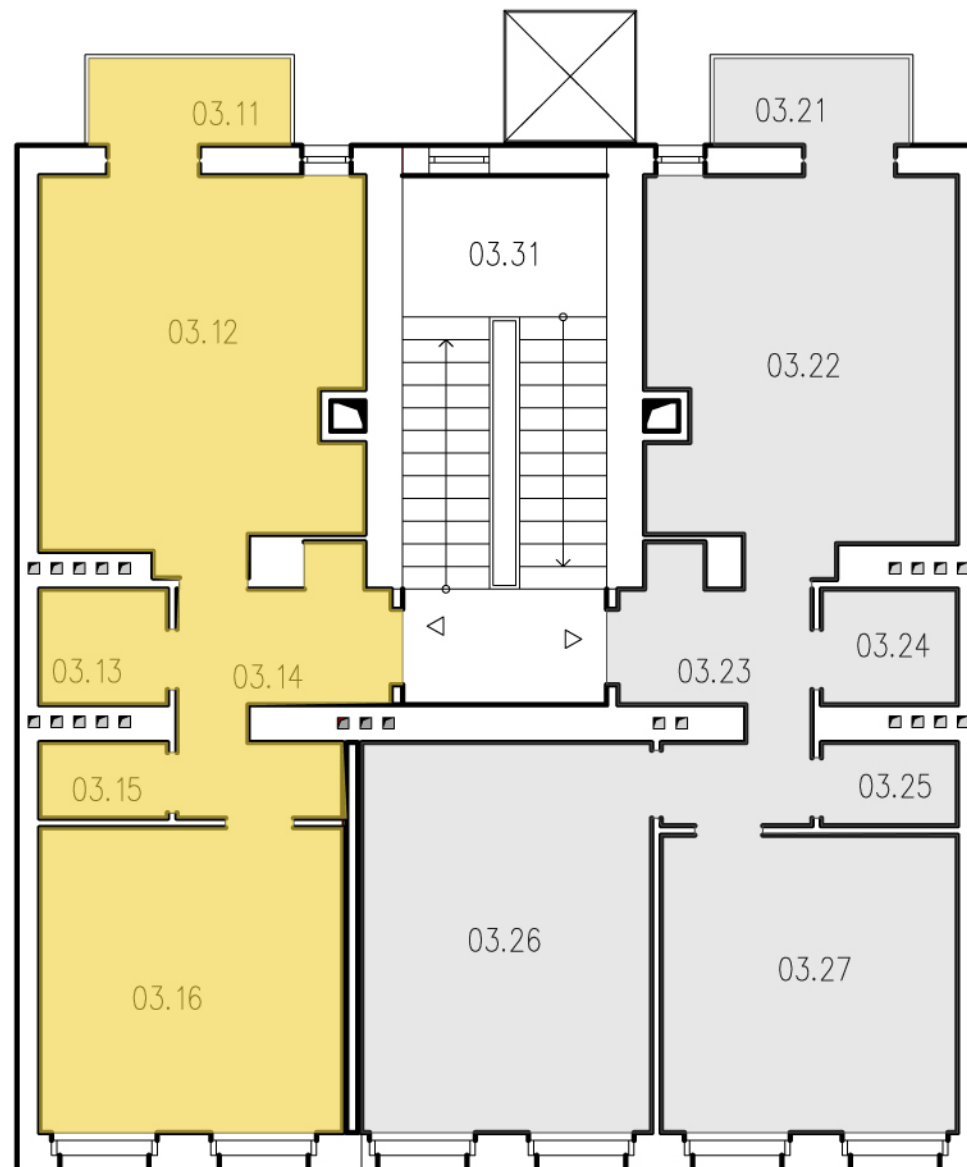

Bytový dům Křišťanova

1:100

± 0,000 = +0.000 stávající

3.NP - Půdorys

Č.M.	NÁZEV MÍSTNOSTI	PLOCHA [m ²]
BYT Č. 3.1		
03.11	Balkon	2.60
03.12	Pokoj+KK	21.23
03.13	Koupelna	2.59
03.14	Předsíň	7.65
03.15	WC	1.69
03.16	Pokoj	16.17
PLOCHA CELKEM:		51.93
BYT Č. 3.2		
03.21	Balkon	2.60
03.22	Pokoj+KK	20.16
03.23	Předsíň	7.16
03.24	Koupelna	2.75
03.25	WC	1.98
03.26	Pokoj	20.32
03.27	Pokoj	15.42
PLOCHA CELKEM:		70.39
SPOLEČNÉ PROSTORY		
03.31	Chodba	18.89
PLOCHA CELKEM:		18.89