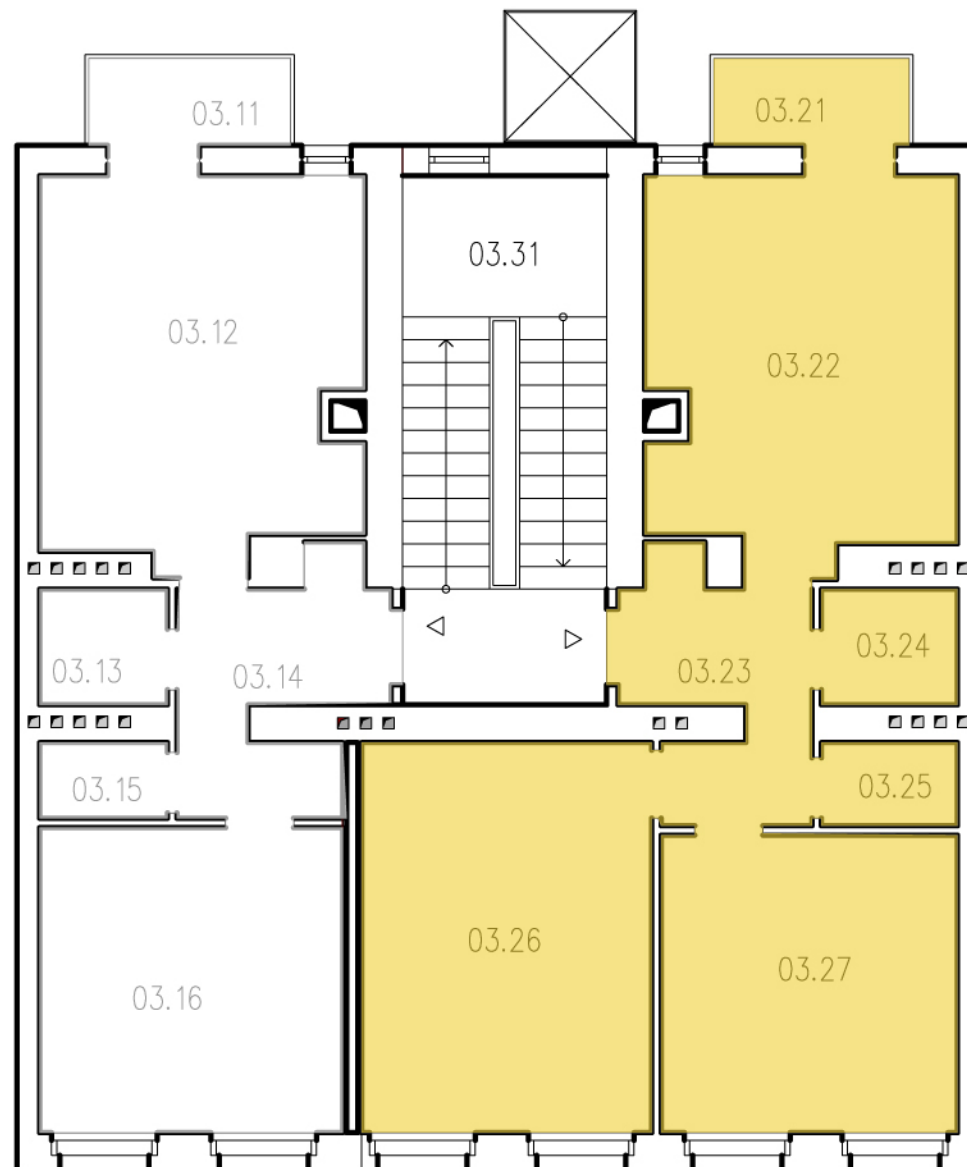

Bytový dům Křišťanova

1:100

± 0,000 = +0.000 stávající

# 3.NP - Půdorys

Č.M.	NÁZEV MÍSTNOSTI	PLOCHA [m <sup>2</sup> ]
BYT Č. 3.1		
03.11	Balkon	2.60
03.12	Pokoj+KK	21.23
03.13	Koupelna	2.59
03.14	Předsíň	7.65
03.15	WC	1.69
03.16	Pokoj	16.17
PLOCHA CELKEM:		51.93
BYT Č. 3.2		
03.21	Balkon	2.60
03.22	Pokoj+KK	20.16
03.23	Předsíň	7.16
03.24	Koupelna	2.75
03.25	WC	1.98
03.26	Pokoj	20.32
03.27	Pokoj	15.42
PLOCHA CELKEM:		70.39
SPOLEČNÉ PROSTORY		
03.31	Chodba	18.89
PLOCHA CELKEM:		18.89