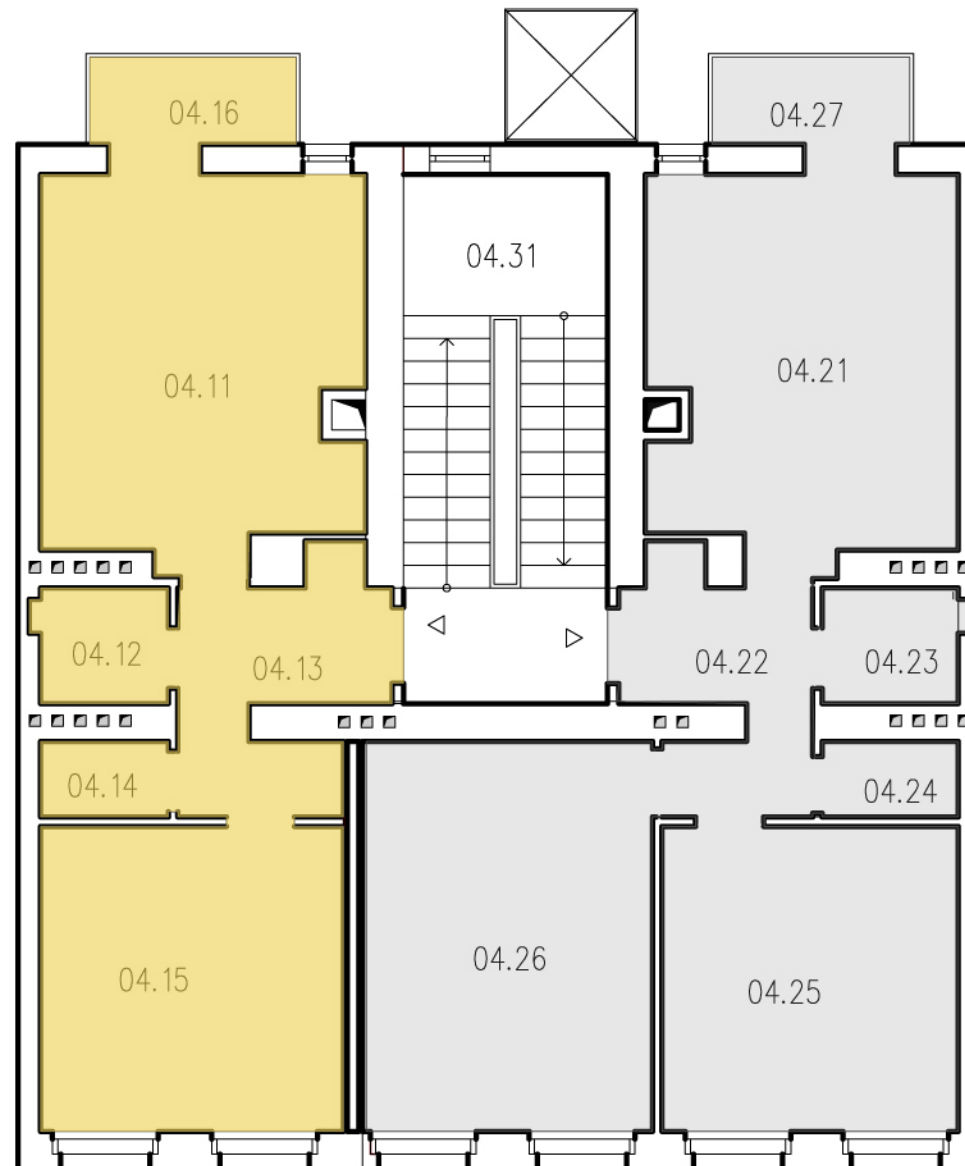

Bytový dům Křišťanova

1:100

± 0,000 = +0.000 stávající

4.NP - Půdorys

LEGENDA MÍSTNOSTÍ

Č.M.	NÁZEV MÍSTNOSTI	PLOCHA [m ²]
BYT Č. 4.1		
04.11	Pokoj+KK	21.16
04.12	Koupelna	2.65
04.13	Předsíň	7.52
04.14	WC	1.69
04.15	Pokoj	16.17
04.16	Balkon	2.60
PLOCHA CELKEM:		51.79
BYT Č. 4.2		
04.21	Pokoj+KK	20.32
04.22	Předsíň	7.11
04.23	Koupelna	2.82
04.24	WC	1.80
04.25	Pokoj	15.81
04.26	Pokoj	19.80
04.27	Balkon	2.60
PLOCHA CELKEM:		70.26
SPOLEČNÉ PROSTORY		
04.31	Chodba	18.89
PLOCHA CELKEM:		18.89