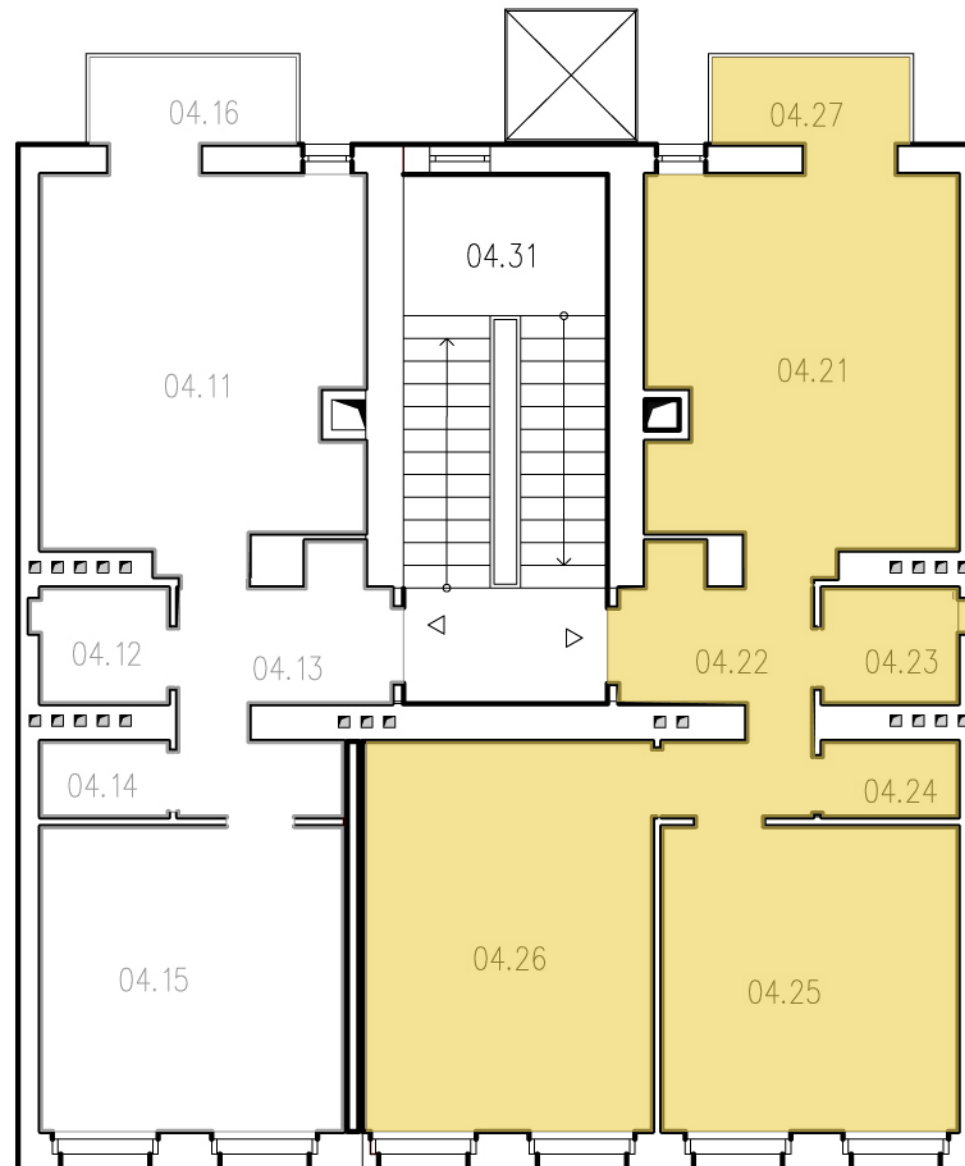

Bytový dům Křišťanova

1:100

± 0,000 = +0.000 stávající

4.NP - Půdorys

LEGENDA MÍSTNOSTÍ

Č.M.	NÁZEV MÍSTNOSTI	PLOCHA [m ²]
BYT Č. 4.1		
04.11	Pokoj+KK	21.16
04.12	Koupelna	2.65
04.13	Předsíň	7.52
04.14	WC	1.69
04.15	Pokoj	16.17
04.16	Balkon	2.60
PLOCHA CELKEM:		51.79
BYT Č. 4.2		
04.21	Pokoj+KK	20.32
04.22	Předsíň	7.11
04.23	Koupelna	2.82
04.24	WC	1.80
04.25	Pokoj	15.81
04.26	Pokoj	19.80
04.27	Balkon	2.60
PLOCHA CELKEM:		70.26
SPOLEČNÉ PROSTORY		
04.31	Chodba	18.89
PLOCHA CELKEM:		18.89