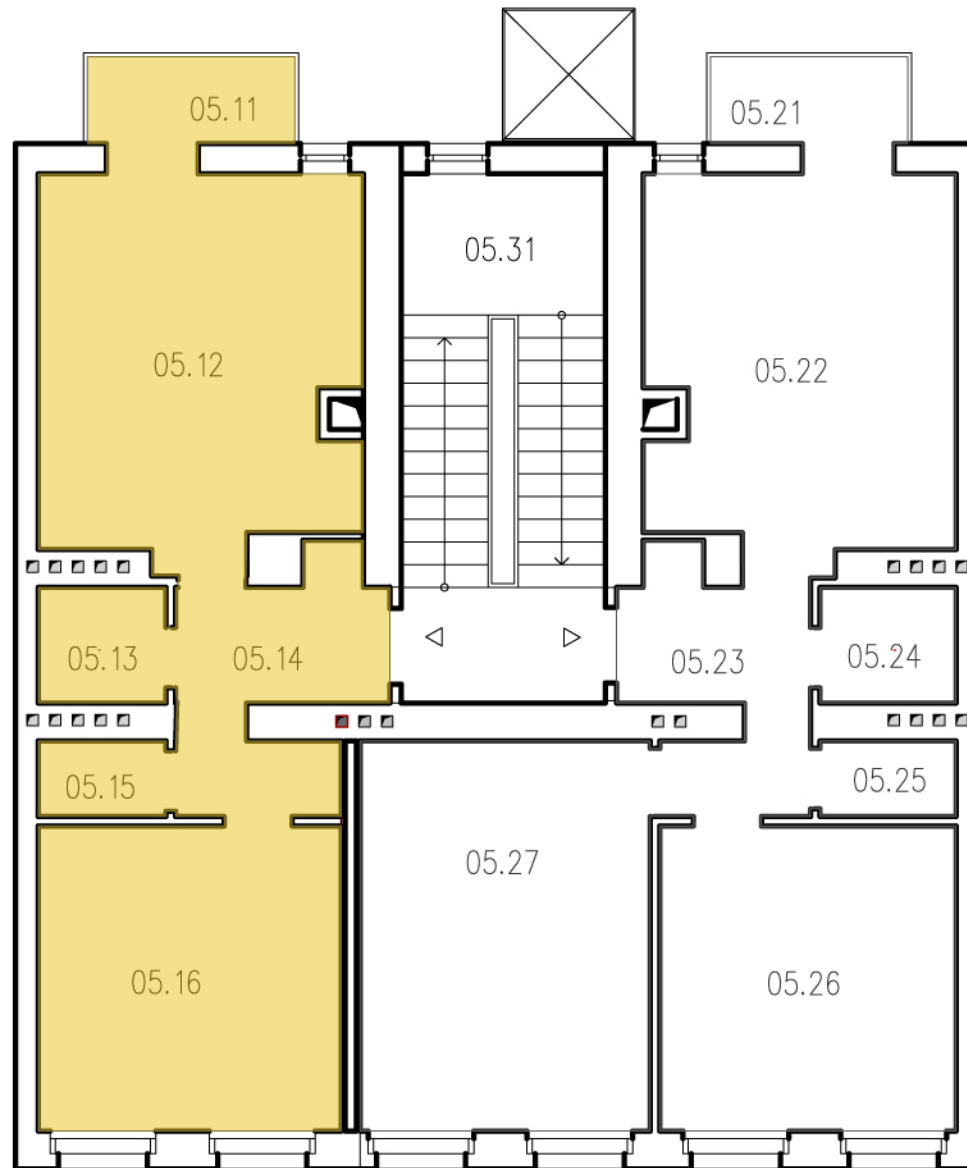

Bytový dům Křišťanova

1:100

± 0,000 = +0.000 stávající

5.NP - Půdorys

LEGENDA MÍSTNOSTÍ

Č.M.	NÁZEV MÍSTNOSTI	PLOCHA [m ²]
BYT Č.5.1		
05.11	Balkon	2.60
05.12	Pokoj+KK	21.16
05.13	Koupelna	2.59
05.14	Předsíň	7.56
05.15	WC	1.69
05.16	Pokoj	16.17
PLOCHA CELKEM:		51.77
BYT Č.5.2		
05.21	Balkon	2.60
05.22	Pokoj+KK	20.32
05.23	Předsíň	6.98
05.24	Koupelna	2.75
05.25	WC	1.80
05.26	Pokoj	15.81
05.27	Pokoj	19.91
PLOCHA CELKEM:		70.17
SPOLEČNÉ PROSTORY		
05.31	Chodba	18.81
PLOCHA CELKEM:		18.81