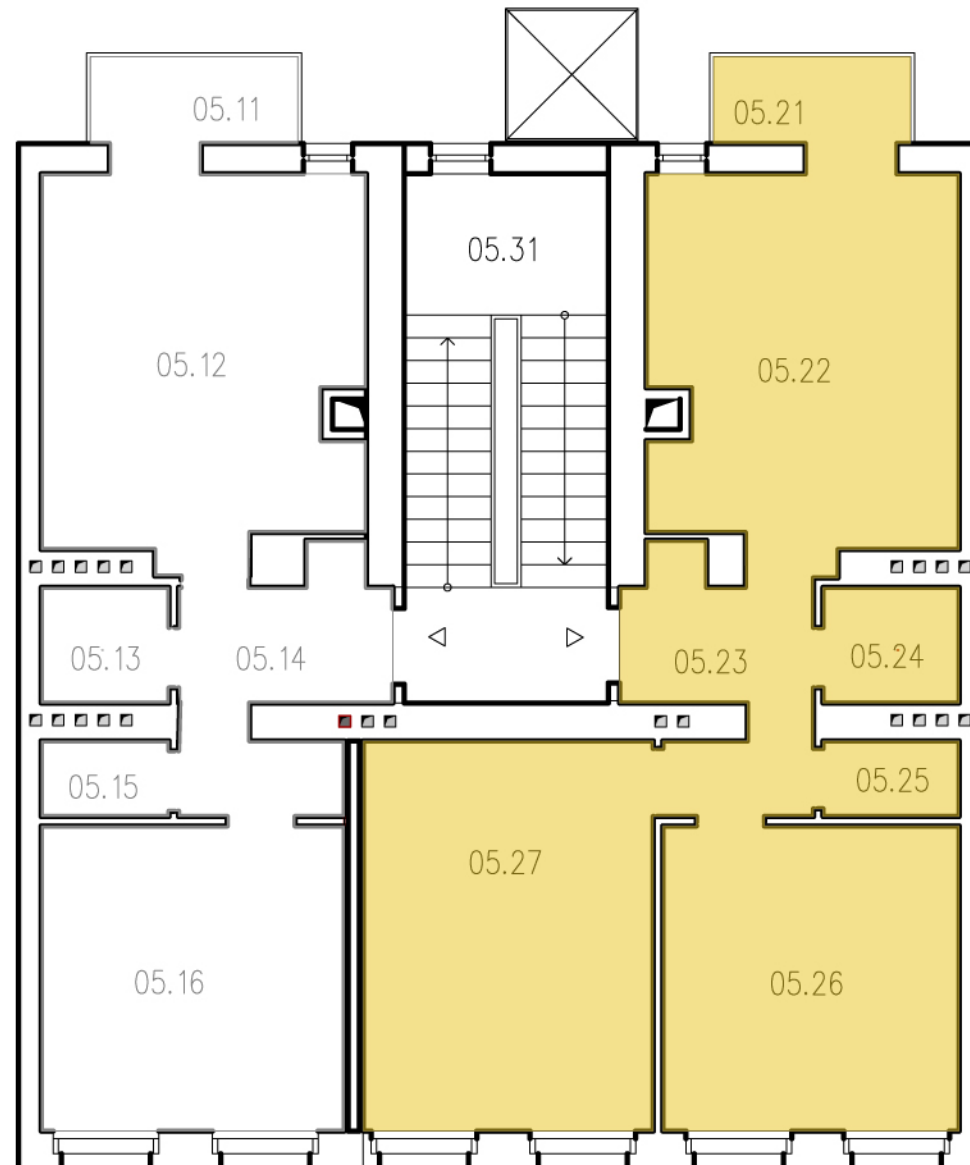

Bytový dům Křišťanova

1:100

± 0,000 = +0.000 stávající

5.NP - Půdorys

LEGENDA MÍSTNOSTÍ

Č.M.	NÁZEV MÍSTNOSTI	PLOCHA [m ²]
BYT Č.5.1		
05.11	Balkon	2.60
05.12	Pokoj+KK	21.16
05.13	Koupelna	2.59
05.14	Předsíň	7.56
05.15	WC	1.69
05.16	Pokoj	16.17
PLOCHA CELKEM:		51.77
BYT Č.5.2		
05.21	Balkon	2.60
05.22	Pokoj+KK	20.32
05.23	Předsíň	6.98
05.24	Koupelna	2.75
05.25	WC	1.80
05.26	Pokoj	15.81
05.27	Pokoj	19.91
PLOCHA CELKEM:		70.17
SPOLEČNÉ PROSTORY		
05.31	Chodba	18.81
PLOCHA CELKEM:		18.81