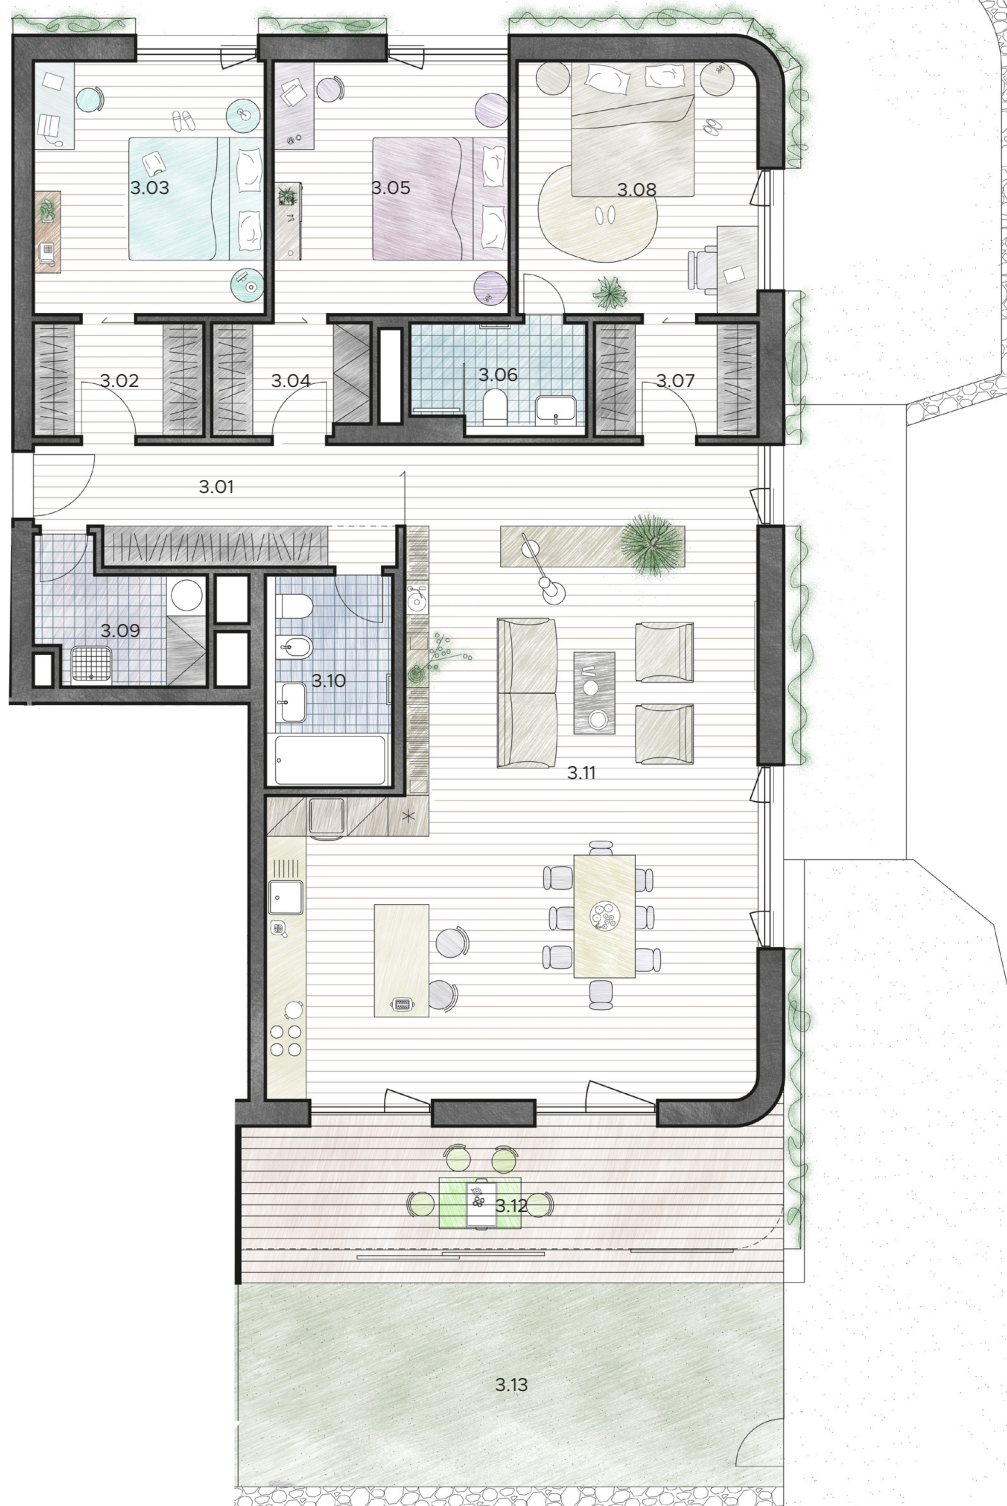

VILADOMY HVĚZDÁRNA

Byt 3

4 + kk

133,37 m²

1.NP

Byt 3

č. m.	název místnosti	plocha
3.01	Chodba	9,17 m ²
3.02	Šatna	4,21 m ²
3.03	Pokoj	12,66 m ²
3.04	Šatna	3,83 m ²
3.05	Pokoj	12,89 m ²
3.06	Koupelna	4,33 m ²
3.07	Šatna	4,01 m ²
3.08	Pokoj	13,14 m ²
3.09	Technická místnost	4,51 m ²
3.10	Koupelna	5,83 m ²
3.11	Obývací pokoj + kk	58,79 m ²
		133,37 m²
3.12	Terasa	18,28 m ²
3.13	Zahrada	24 m ²