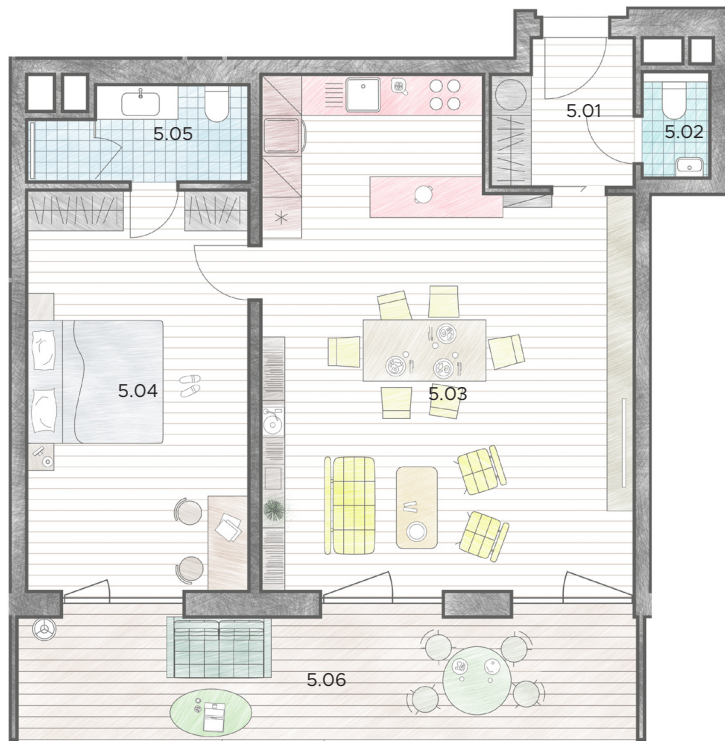

VILADOMY HVĚZDÁRNA

Byt 5

2 + kk

66,55 m²

2.NP

Byt 5

č. m.	název místnosti	plocha
5.01	Chodba	4,30 m ²
5.02	WC	1,40 m ²
5.03	Obývací pokoj + kk	37,60 m ²
5.04	Ložnice	19,20 m ²
5.05	Koupelna	4,05 m ²
		66,55 m²
5.06	Terasa	16,29 m ²