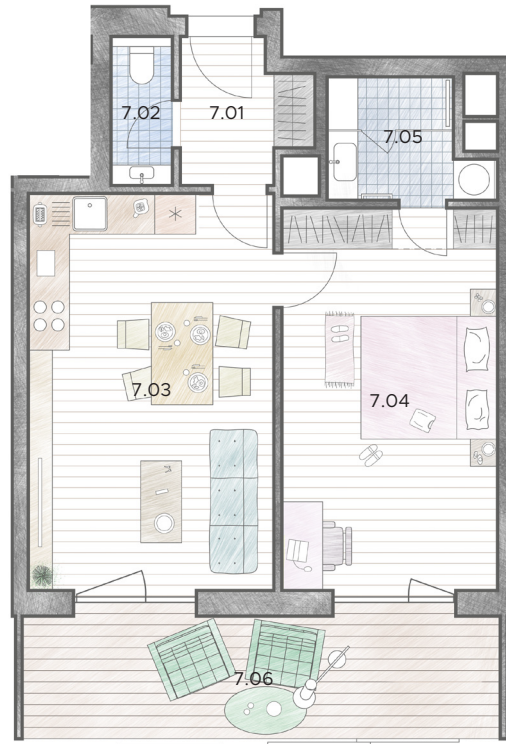

VILADOMY HVĚZDÁRNA

Byt 7

2 + kk

47,69 m²

2.NP

Byt 7

č. m.	název místnosti	plocha
7.01	Chodba	3,54 m ²
7.02	WC	1,93 m ²
7.03	Obývací pokoj + kk	20,94 m ²
7.04	Ložnice	17,41 m ²
7.05	Koupelna	3,87 m ²
		47,69 m²
7.06	Terasa	12,15 m ²