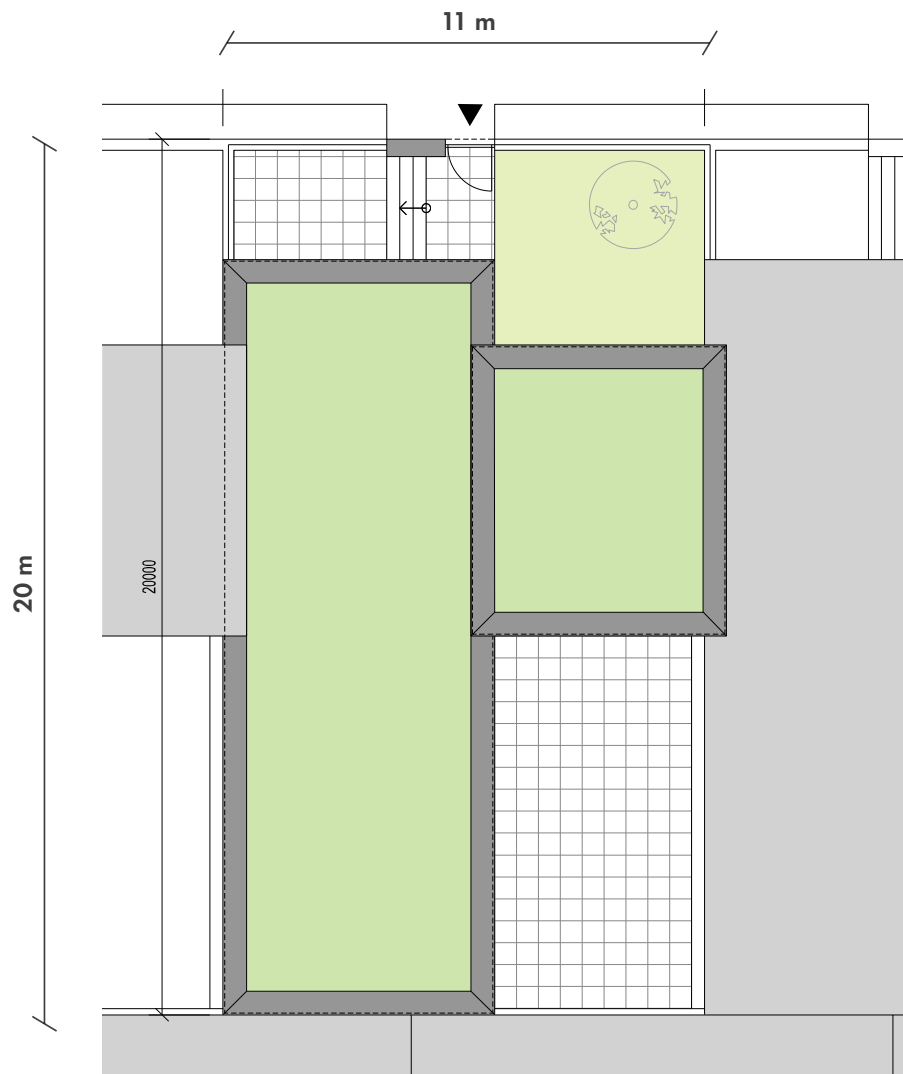

Byt 3+kk

Situace

Celková užitná plocha	111 m ²
Celková podlahová plocha (dle NOZ)	117 m ²

Údaj Užitná plocha znamená plochu všech místností bez svislých konstrukcí, tzn. plochu podlahy mezi stěnami všech místností bytové jednotky. Údaj Podlahová plocha znamená podlahovou plochu ve smyslu §2 a §3 nařízení vlády č. 366/2013 Sb. – byt je ohraničen vnitřními povrchy obvodových stěn.