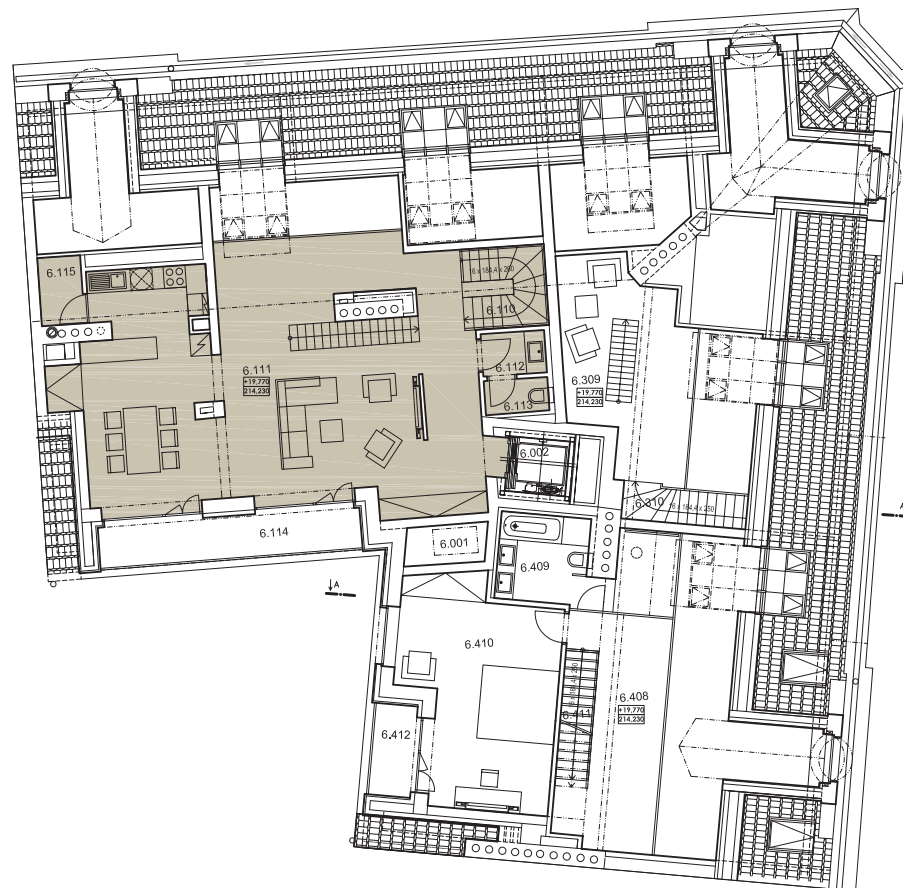

malátova 7

6. – 7. NP
BYT 3+1
501
187,08 M²
(+ LODŽIE 9,22 M²)

6. patro

Pokoj	17,51 m ²
Hala	31,31 m ²
Koupelna	5,41 m ²
WC	1,52 m ²
Chodba	3,65 m ²
Koupelna	4,50 m ²
Pokoj	20,05 m ²
Pokoj	15,71 m ²
Komora	2,84 m ²

Pohled Východní
Zborovská

Pohled Severní
Malátova

malátova 7

6. – 7. NP
BYT 3+1
501
187,08 M²
(+ LODŽIE 9,22 M²)

6. patro

Šchodište	4,52 m ²
Ob. Pokoj	74,08 m ²
Umývárna	2,10 m ²
WC	1,74 m ²
Lodžie	9,22 m ²
Komora	2,14 m ²

Pohled Východní
Zborovská

Pohled Severní
Malátova