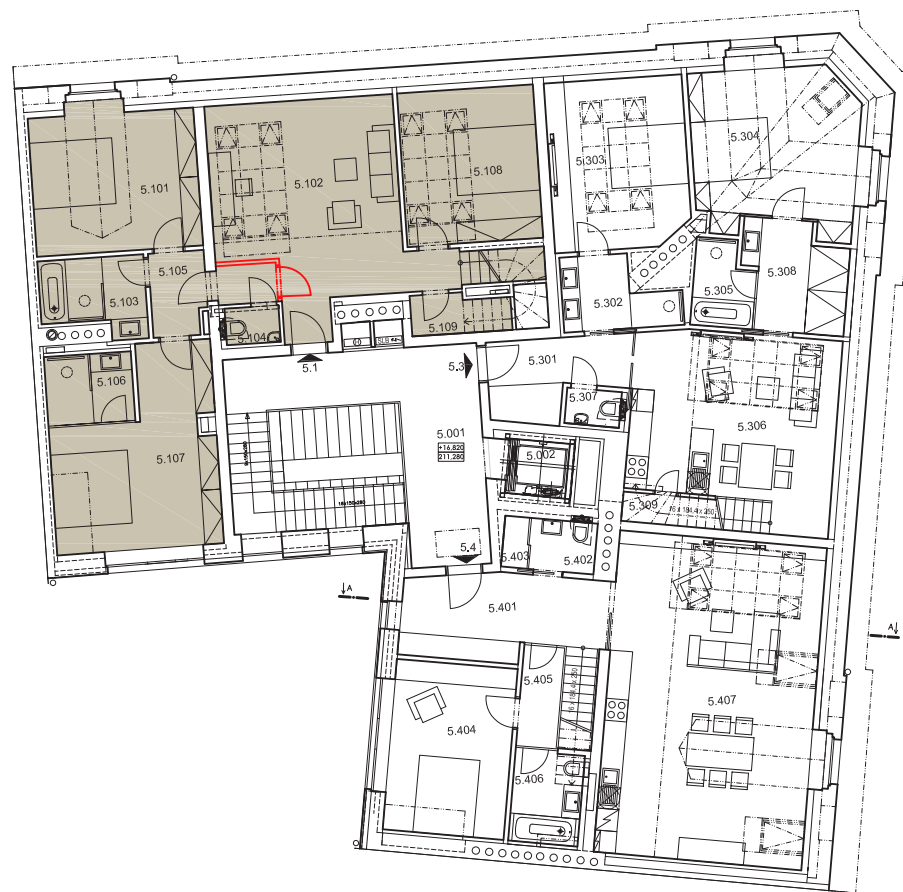

malátova 7

6. – 7. NP
BYT 3+1
501
187,08 M²
(+ LODŽIE 9,22 M²)

6. patro

Pokoj	17,51 m ²
Hala	31,31 m ²
Koupelna	5,41 m ²
WC	1,52 m ²
Chodba	3,65 m ²
Koupelna	4,50 m ²
Pokoj	20,05 m ²
Pokoj	15,71 m ²
Komora	2,84 m ²

Pohled Východní
Zborovská

Pohled Severní
Malátova

malátova 7

6. – 7. NP
BYT 3+1
501
187,08 M²
(+ LODŽIE 9,22 M²)

6. patro

Šchodište	4,52 m ²
Ob. Pokoj	74,08 m ²
Umývárna	2,10 m ²
WC	1,74 m ²
Lodžie	9,22 m ²
Komora	2,14 m ²

Pohled Východní
Zborovská

Pohled Severní
Malátova