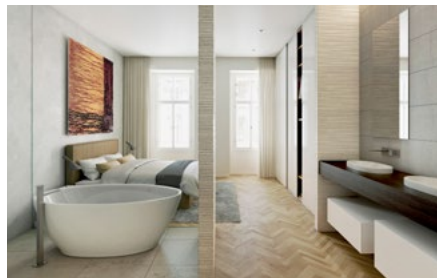

malátova 7

6. – 7. NP
BYT 3+1
501
187,08 M²
(+ LODŽIE 9,22 M²)

6. patro

Pokoj	17,51 m ²
Hala	31,31 m ²
Koupelna	5,41 m ²
WC	1,52 m ²
Chodba	3,65 m ²
Koupelna	4,50 m ²
Pokoj	20,05 m ²
Pokoj	15,71 m ²
Komora	2,84 m ²

Pohled Východní
Zborovská

Pohled Severní
Malátova

malátova 7

6. – 7. NP
BYT 3+1
501
187,08 M²
(+ LODŽIE 9,22 M²)

6. patro

Šchodište	4,52 m ²
Ob. Pokoj	74,08 m ²
Umývárna	2,10 m ²
WC	1,74 m ²
Lodžie	9,22 m ²
Komora	2,14 m ²