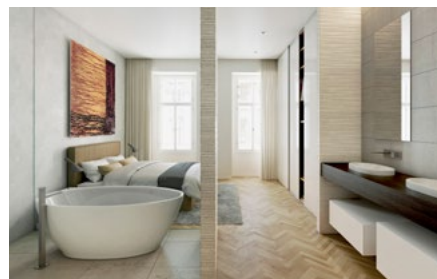

Pohled Východní
Zborovská

Pohled Severní
Malátova

malátova 7

6. – 7. NP
BYT 3+1
501
187,08 M²
(+ LODŽIE 9,22 M²)

6. patro

Šchodište	4,52 m ²
Ob. Pokoj	74,08 m ²
Umývárna	2,10 m ²
WC	1,74 m ²
Lodžie	9,22 m ²
Komora	2,14 m ²