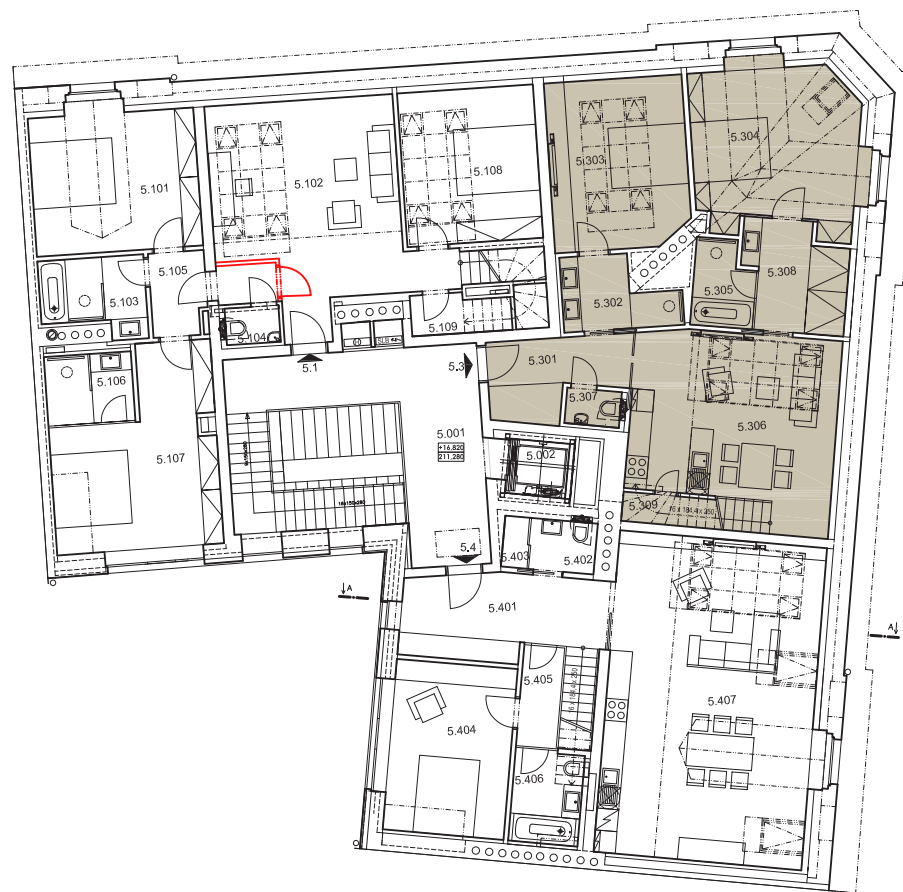

# malátova 7

**6. – 7. NP**  
**BYT 3+KK**  
**502**  
112,68 M<sup>2</sup>

## 6. patro

Zádvěří	7,60 m <sup>2</sup>
Koupelna	4,87 m <sup>2</sup>
Pokoj	17,24 m <sup>2</sup>
Pokoj	19,74 m <sup>2</sup>
Koupelna	4,09 m <sup>2</sup>
Ob. Pokoj	26,79 m <sup>2</sup>
WC	1,54 m <sup>2</sup>
Šatna	7,16 m <sup>2</sup>
Komora	2,07 m <sup>2</sup>

## 6. patro

Galerie	18,01 m <sup>2</sup>
Šchodiště	3,82 m <sup>2</sup>

Pohled Východní  
Zborovská

Pohled Severní  
Malátova