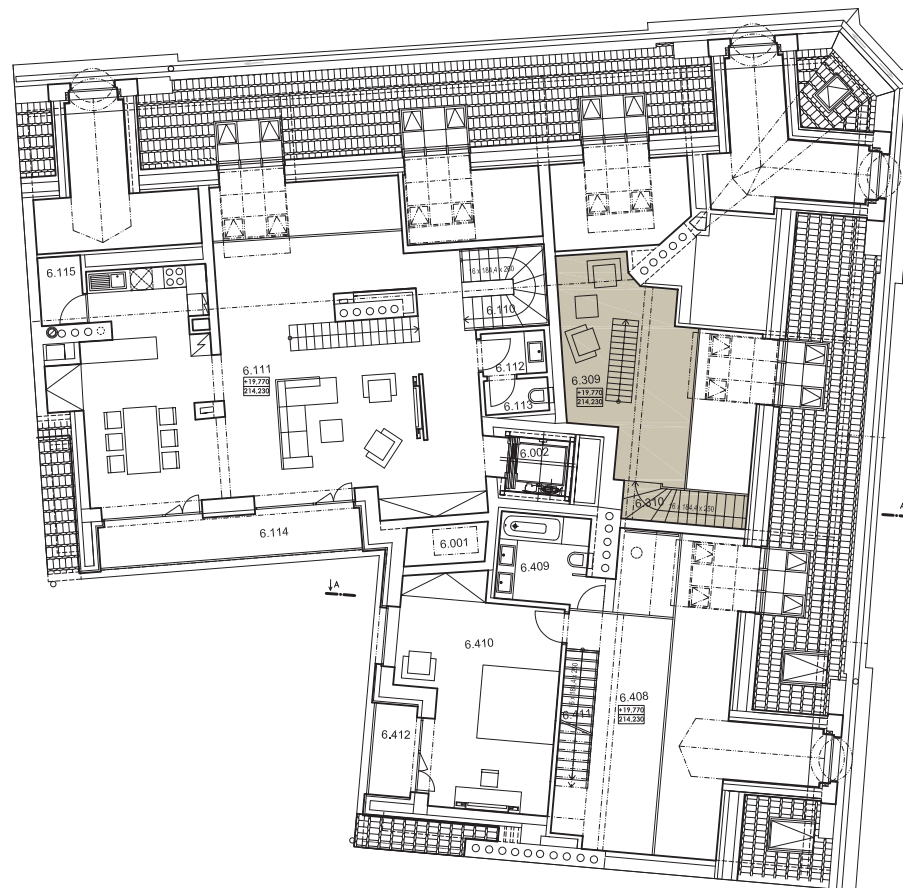

## 6. patro

Zádvěří	7,60 m <sup>2</sup>
Koupelna	4,87 m <sup>2</sup>
Pokoj	17,24 m <sup>2</sup>
Pokoj	19,74 m <sup>2</sup>
Koupelna	4,09 m <sup>2</sup>
Ob. Pokoj	26,79 m <sup>2</sup>
WC	1,54 m <sup>2</sup>
Šatna	7,16 m <sup>2</sup>
Komora	2,07 m <sup>2</sup>

Pohled Východní  
Zborovská

Pohled Severní  
Malátova

# malátova 7

**6. – 7. NP**  
**BYT 3+KK**  
**502**  
112,68 M<sup>2</sup>

## 6. patro

Galerie	18,01 m <sup>2</sup>
Šchodiště	3,82 m <sup>2</sup>

Pohled Východní  
Zborovská

Pohled Severní  
Malátova