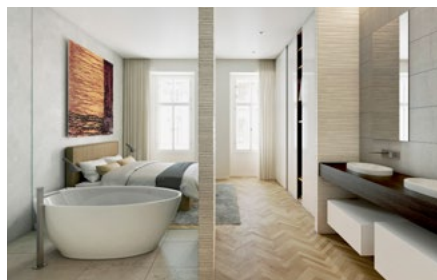

malátova 7

6. – 7. NP
BYT 3+KK
502
112,68 M²

6. patro

Zádvěří	7,60 m²
Koupelna	4,87 m²
Pokoj	17,24 m²
Pokoj	19,74 m²
Koupelna	4,09 m²
Ob. Pokoj	26,79 m²
WC	1,54 m²
Šatna	7,16 m²
Komora	2,07 m²