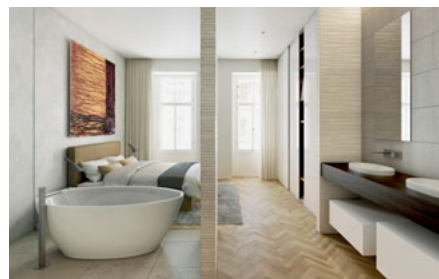

malátova 7

6. – 7. NP
BYT 4+KK
503
143,94 M²
(+ LODŽIE 3,21 M²)

7. patro

Galerie	15,14 m²
Koupelna	9,93 m²
Pokoj	24,05 m²
Šchodišťa	3,37 m²
Lodzie	3,21 m²