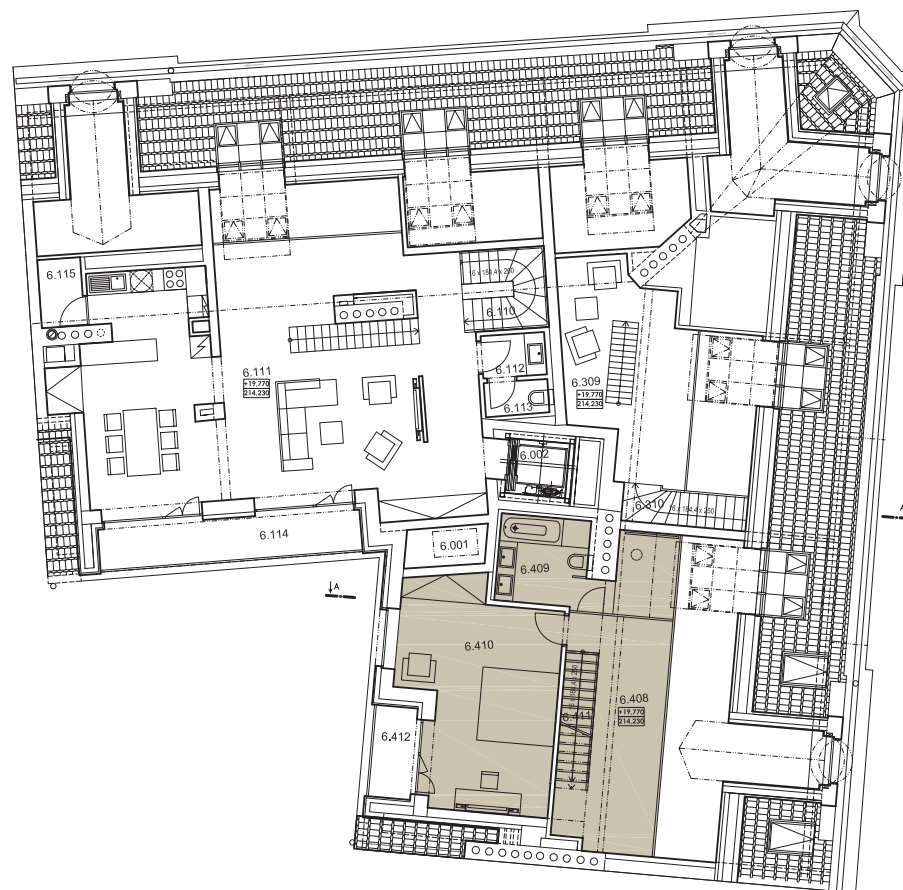

## 6. patro

Zádveří	12,47 m <sup>2</sup>
WC	2,52 m <sup>2</sup>
Komora	0,99 m <sup>2</sup>
Pokoj	15,64 m <sup>2</sup>
Chodba	4,48 m <sup>2</sup>
Koupelna	4,86 m <sup>2</sup>
Ob. Pokoj	50,49 m <sup>2</sup>

Pohled Východní  
Zborovská

Pohled Severní  
Malátova

# malátova 7

**6. – 7. NP**  
**BYT 4+KK**  
**503**  
**143,94 M<sup>2</sup>**  
(+ LODŽIE 3,21 M<sup>2</sup>)

## 7. patro

Galerie	15,14 m <sup>2</sup>
Koupelna	9,93 m <sup>2</sup>
Pokoj	24,05 m <sup>2</sup>
Šchodišťa	3,37 m <sup>2</sup>
Lodzie	3,21 m <sup>2</sup>

Pohled Východní  
Zborovská

Pohled Severní  
Malátova