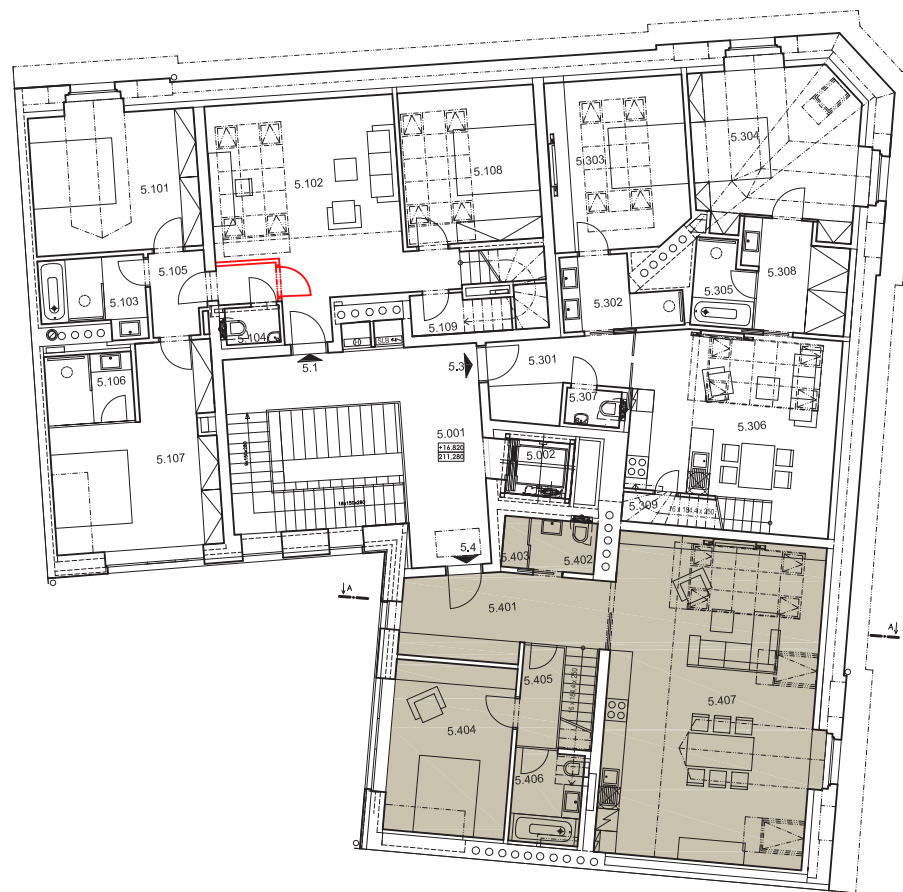

# malátova 7

**6. – 7. NP**  
**BYT 4+KK**  
**503**  
143,94 M<sup>2</sup>  
(+ MLODŽIE 3,21 M<sup>2</sup>)

## 6. patro

Zádveří	12,47 m <sup>2</sup>
WC	2,52 m <sup>2</sup>
Komora	0,99 m <sup>2</sup>
Pokoj	15,64 m <sup>2</sup>
Chodba	4,48 m <sup>2</sup>
Koupelna	4,86 m <sup>2</sup>
Ob. Pokoj	50,49 m <sup>2</sup>

## 7. patro

Galerie	15,14 m <sup>2</sup>
Koupelna	9,93 m <sup>2</sup>
Pokoj	24,05 m <sup>2</sup>
Šchodišťa	3,37 m <sup>2</sup>
Lodzie	3,21 m <sup>2</sup>

Pohled Východní  
Zborovská

Pohled Severní  
Malátova