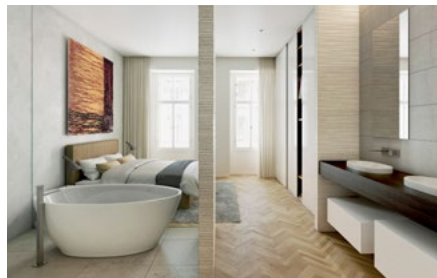

malátova 7

6. – 7. NP
BYT 4+KK
503
143,94 M²
(+ MLODŽIE 3,21 M²)

6. patro

Zádveří	12,47 m²
WC	2,52 m²
Komora	0,99 m²
Pokoj	15,64 m²
Chodba	4,48 m²
Koupelna	4,86 m²
Ob. Pokoj	50,49 m²