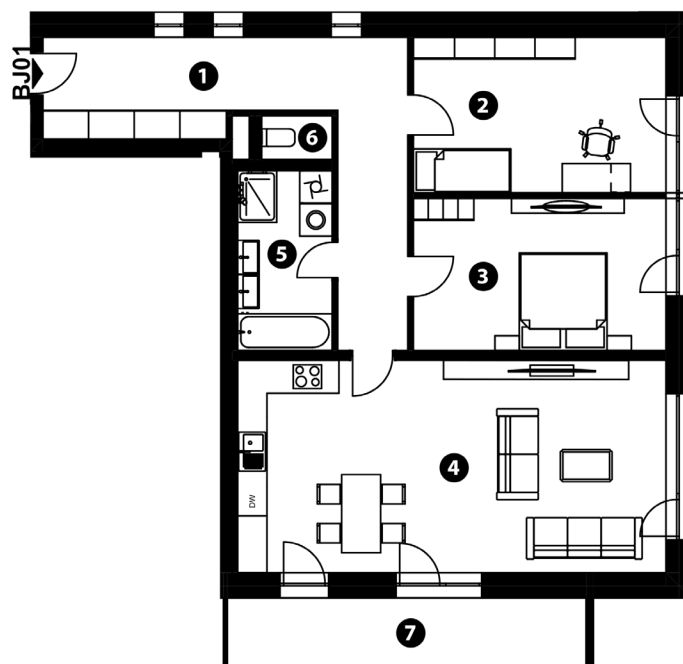

BYT BJ 01

3+kk • 117,69 m² • 1. NP

MÍSTNOSTI

01 CHODBA	21,45 m ²
02 POKOJ	17,42 m ²
03 POKOJ	16,95 m ²
04 OBÝVACÍ POKOJ + JÍDELNÍ KOUT	41,58 m ²
05 KOUPELNA	7,63 m ²
06 WC	1,57 m ²
07 BALKON	11,09 m ²
CELKOVÁ PLOCHA BYTU	117,69 m²