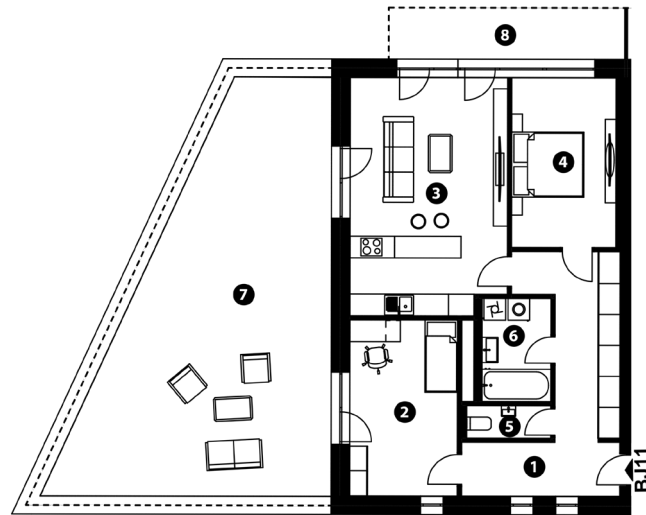

BYT BJ 11

3+kk • 158,47 m² • 2. NP

MÍSTNOSTI

| | |
|--|-----------------------------|
| 01 CHODBA | 18,30 m ² |
| 02 POKOJ | 15,90 m ² |
| 03 OBÝVACÍ POKOJ + KUCHYŇSKÝ KOUT | 31,55 m ² |
| 04 POKOJ | 15,15 m ² |
| 05 WC | 2,44 m ² |
| 06 KOUPELNA | 5,96 m ² |
| 07 TERASA | 60,00 m ² |
| 08 BALKON | 9,17 m ² |
| CELKOVÁ PLOCHA BYTU | 158,47 m² |