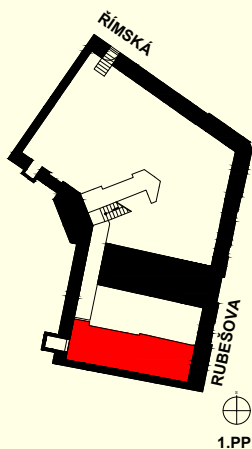

ATELIÉR 002

Římská 72/6, Praha 2

Dispozice	ateliér
Podlaží	1.PP
Celková hrubá plocha	39,7 m ²
Orientace jednotky	V
Terasa/balkon	-

POZICE JEDNOTKY

PŮDORYS

3 min 2 min 5 min 0 min

BENEFITY BYTU

Luxusní historická rezidence Angelo Roma na jedné z nejprestižnějších adres v centru Prahy je skvělou volbou pro investici na další desetiletí. Noblesní neorenesanční budova ze začátku 19. století s nadstandardně rekonstruovanými byty v lokalitě královských Vinohrad v těsné blízkosti Václavského náměstí ideálně situovaná pro neomezené kulturní vyžití i chvíle klidu v nedalekých Riegrových či Čelakovského sadech.