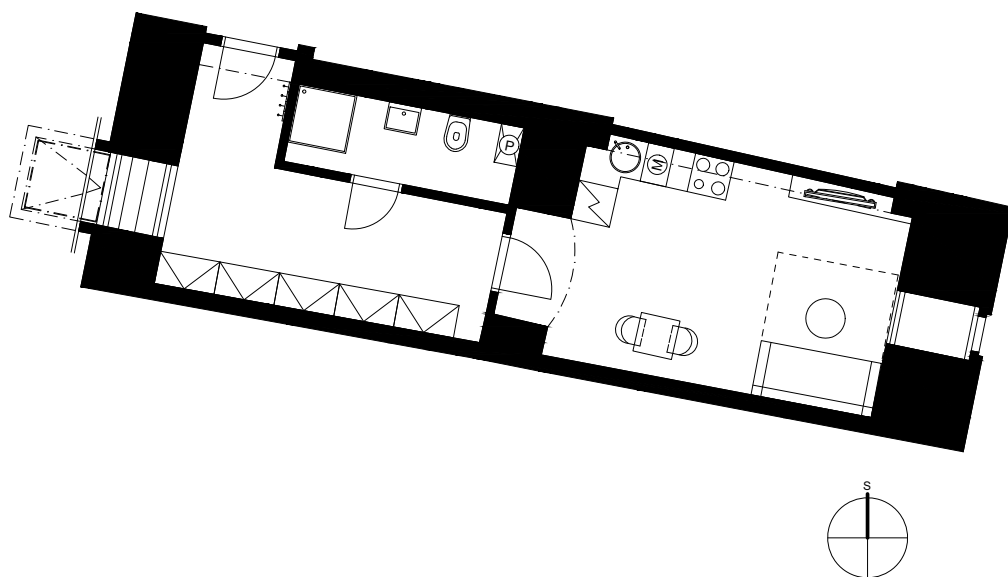

ATELIÉR 002

Římská 72/6, Praha 2

Dispozice	ateliér
Podlaží	1.PP
Celková hrubá plocha	39,7 m ²
Orientace jednotky	V
Terasa/balkon	-

POZICE JEDNOTKY

PŮDORYS

3 min 2 min 5 min 0 min

BENEFITY BYTU

Luxusní historická rezidence Angelo Roma na jedné z nejprestižnějších adres v centru Prahy je skvělou volbou pro investici na další desetiletí. Noblesní neorenesanční budova ze začátku 19. století s nadstandardně rekonstruovanými byty v lokalitě královských Vinohrad v těsné blízkosti Václavského náměstí ideálně situovaná pro neomezené kulturní vyžití i chvíle klidu v nedalekých Riegrových či Čelakovského sadech.