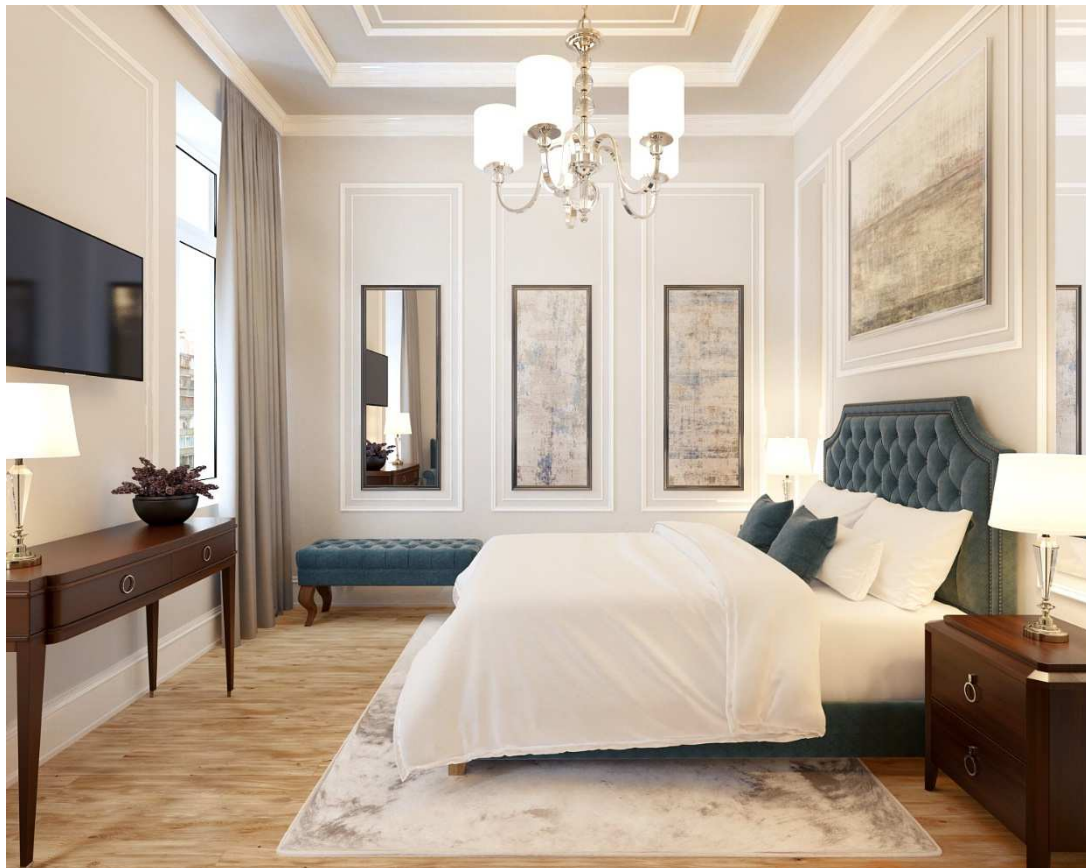

ATELIÉR 002

Římská 72/6, Praha 2

Dispozice	ateliér
Podlaží	1.PP
Celková hrubá plocha	39,7 m ²
Orientace jednotky	V
Terasa/balkon	-

POZICE JEDNOTKY

PŮDORYS

3 min 2 min 5 min 0 min

BENEFITY BYTU

Luxusní historická rezidence Angelo Roma na jedné z nejprestižnějších adres v centru Prahy je skvělou volbou pro investici na další desetiletí. Noblesní neorenesanční budova ze začátku 19. století s nadstandardně rekonstruovanými byty v lokalitě královských Vinohrad v těsné blízkosti Václavského náměstí ideálně situovaná pro neomezené kulturní vyžití i chvíle klidu v nedalekých Riegrových či Čelakovského sadech.