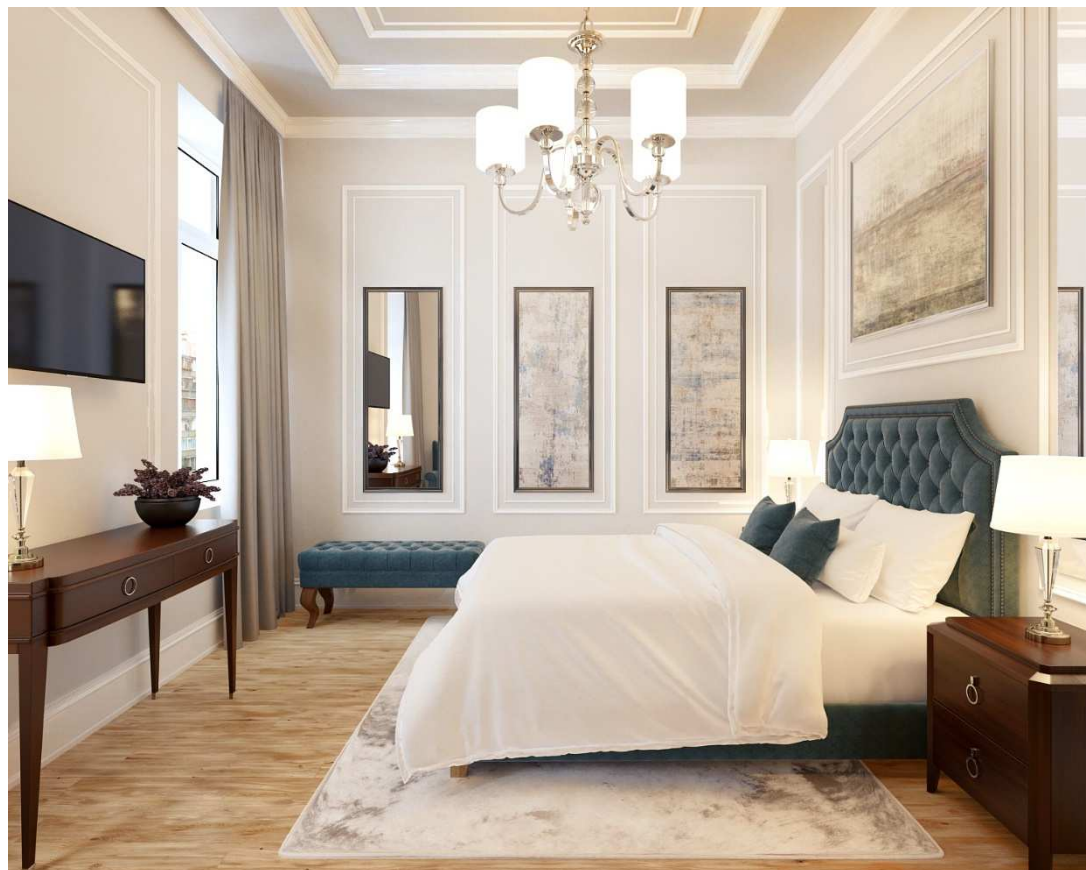

ATELIÉR 003

Římská 72/6, Praha 2

Dispozice	ateliér
Podlaží	1.PP
Celková hrubá plocha	23,8 m ²
Orientace jednotky	V
Terasa/balkon	-

POZICE JEDNOTKY

PŮDORYS

BENEFITY BYTU

Luxusní historická rezidence Angelo Roma na jedné z nejprestižnějších adres v centru Prahy je skvělou volbou pro investici na další desetiletí. Noblesní neorenesanční budova ze začátku 19. století s nadstandardně rekonstruovanými byty v lokalitě královských Vinohrad v těsné blízkosti Václavského náměstí ideálně situovaná pro neomezené kulturní vyžití i chvíle klidu v nedalekých Riegrových či Čelakovského sadech.