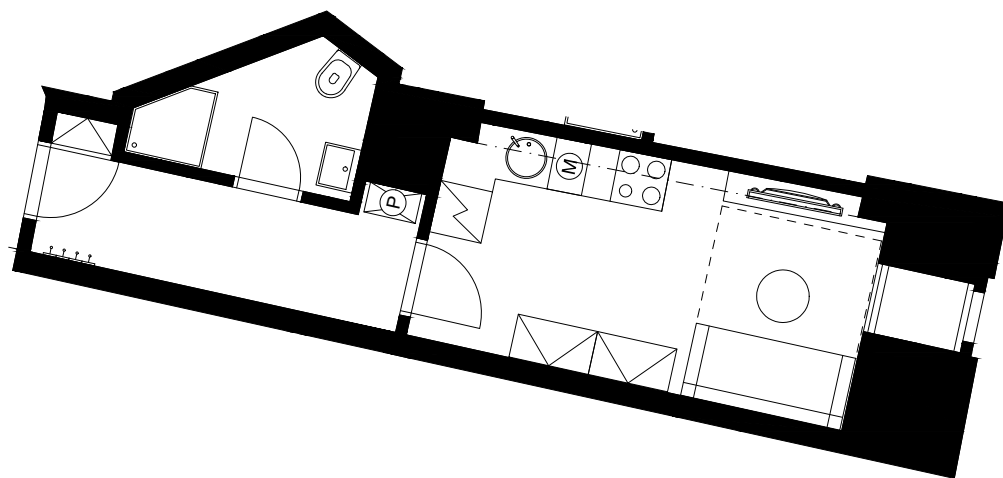

ATELIÉR 003

Římská 72/6, Praha 2

Dispozice	ateliér
Podlaží	1.PP
Celková hrubá plocha	23,8 m ²
Orientace jednotky	V
Terasa/balkon	-

POZICE JEDNOTKY

PŮDORYS

BENEFITY BYTU

Luxusní historická rezidence Angelo Roma na jedné z nejprestižnějších adres v centru Prahy je skvělou volbou pro investici na další desetiletí. Noblesní neorenesanční budova ze začátku 19. století s nadstandardně rekonstruovanými byty v lokalitě královských Vinohrad v těsné blízkosti Václavského náměstí ideálně situovaná pro neomezené kulturní vyžití i chvíle klidu v nedalekých Riegrových či Čelakovského sadech.