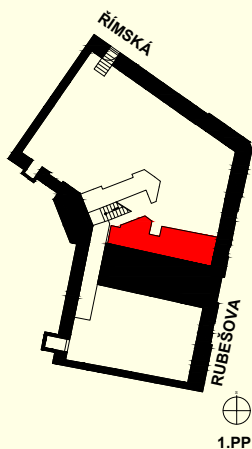

ATELIÉR 003

Římská 72/6, Praha 2

Dispozice	ateliér
Podlaží	1.PP
Celková hrubá plocha	23,8 m ²
Orientace jednotky	V
Terasa/balkon	-

POZICE JEDNOTKY

PŮDORYS

BENEFITY BYTU

Luxusní historická rezidence Angelo Roma na jedné z nejprestižnějších adres v centru Prahy je skvělou volbou pro investici na další desetiletí. Noblesní neorenesanční budova ze začátku 19. století s nadstandardně rekonstruovanými byty v lokalitě královských Vinohrad v těsné blízkosti Václavského náměstí ideálně situovaná pro neomezené kulturní vyžití i chvíle klidu v nedalekých Riegrových či Čelakovského sadech.