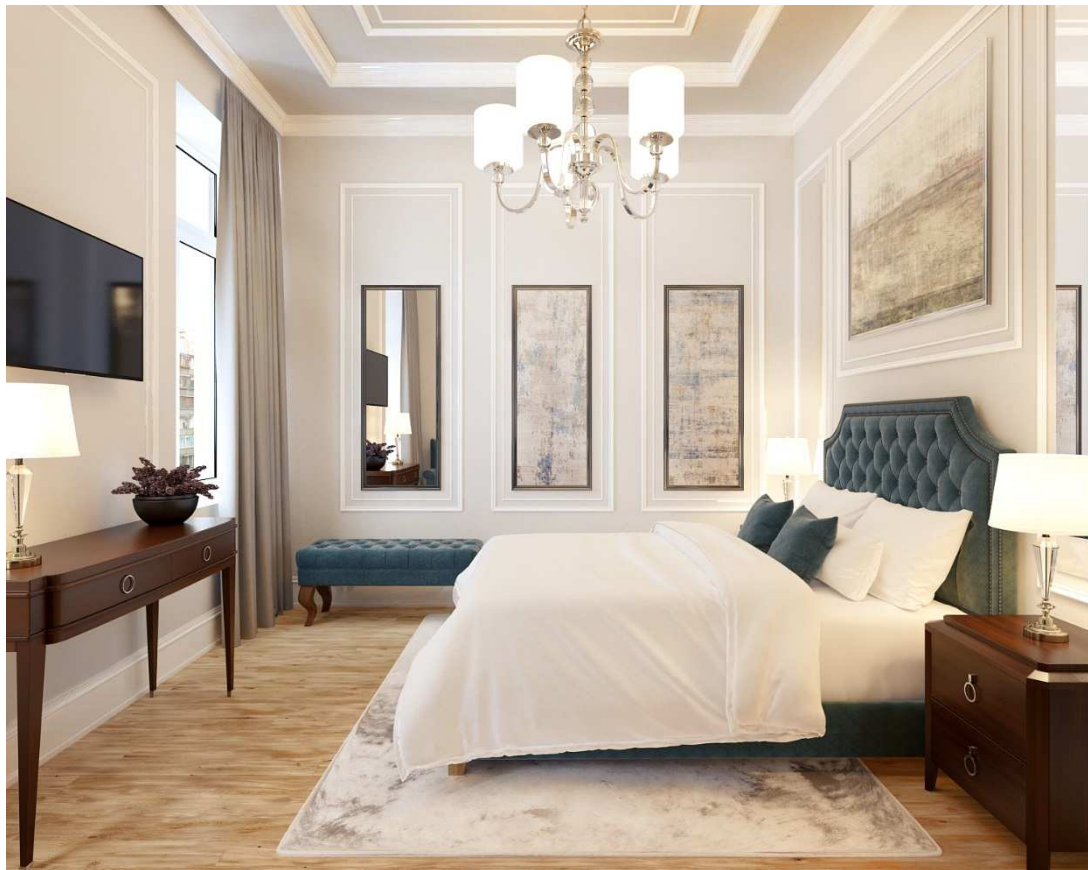

ATELIÉR 004

Římská 72/6, Praha 2

Dispozice	ateliér
Podlaží	1.PP
Celková hrubá plocha	35,9 m ²
Orientace jednotky	V-S
Terasa/balkon	-

POZICE JEDNOTKY

PŮDORYS

BENEFITY BYTU

Luxusní historická rezidence Angelo Roma na jedné z nejprestižnějších adres v centru Prahy je skvělou volbou pro investici na další desetiletí. Noblesní neorenesanční budova ze začátku 19. století s nadstandardně rekonstruovanými byty v lokalitě královských Vinohrad v těsné blízkosti Václavského náměstí ideálně situovaná pro neomezené kulturní vyžití i chvíle klidu v nedalekých Riegrových či Čelakovského sadech.