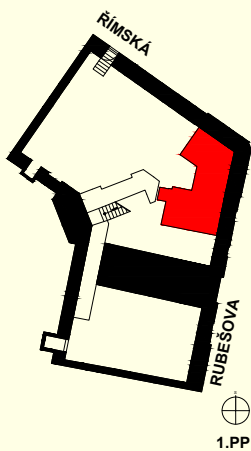

ATELIÉR 004

Římská 72/6, Praha 2

Dispozice	ateliér
Podlaží	1.PP
Celková hrubá plocha	35,9 m ²
Orientace jednotky	V-S
Terasa/balkon	-

POZICE JEDNOTKY

PŮDORYS

BENEFITY BYTU

Luxusní historická rezidence Angelo Roma na jedné z nejprestižnějších adres v centru Prahy je skvělou volbou pro investici na další desetiletí. Noblesní neorenesanční budova ze začátku 19. století s nadstandardně rekonstruovanými byty v lokalitě královských Vinohrad v těsné blízkosti Václavského náměstí ideálně situovaná pro neomezené kulturní vyžití i chvíle klidu v nedalekých Riegrových či Čelakovského sadech.