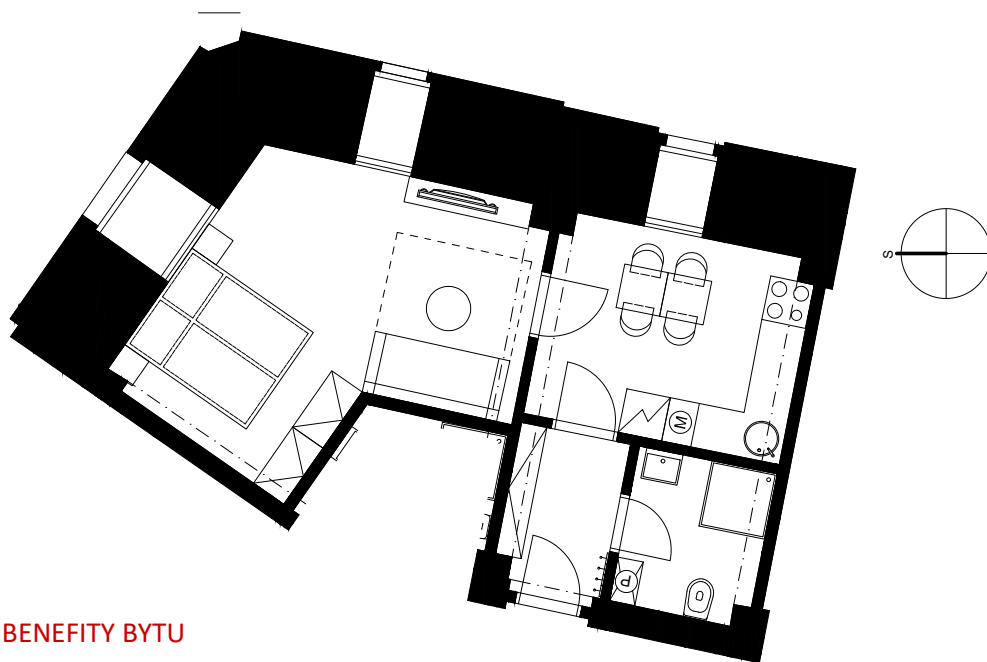

ATELIÉR 004

Římská 72/6, Praha 2

Dispozice	ateliér
Podlaží	1.PP
Celková hrubá plocha	35,9 m ²
Orientace jednotky	V-S
Terasa/balkon	-

POZICE JEDNOTKY

PŮDORYS

BENEFITY BYTU

Luxusní historická rezidence Angelo Roma na jedné z nejprestižnějších adres v centru Prahy je skvělou volbou pro investici na další desetiletí. Noblesní neorenesanční budova ze začátku 19. století s nadstandardně rekonstruovanými byty v lokalitě královských Vinohrad v těsné blízkosti Václavského náměstí ideálně situovaná pro neomezené kulturní vyžití i chvíle klidu v nedalekých Riegrových či Čelakovského sadech.