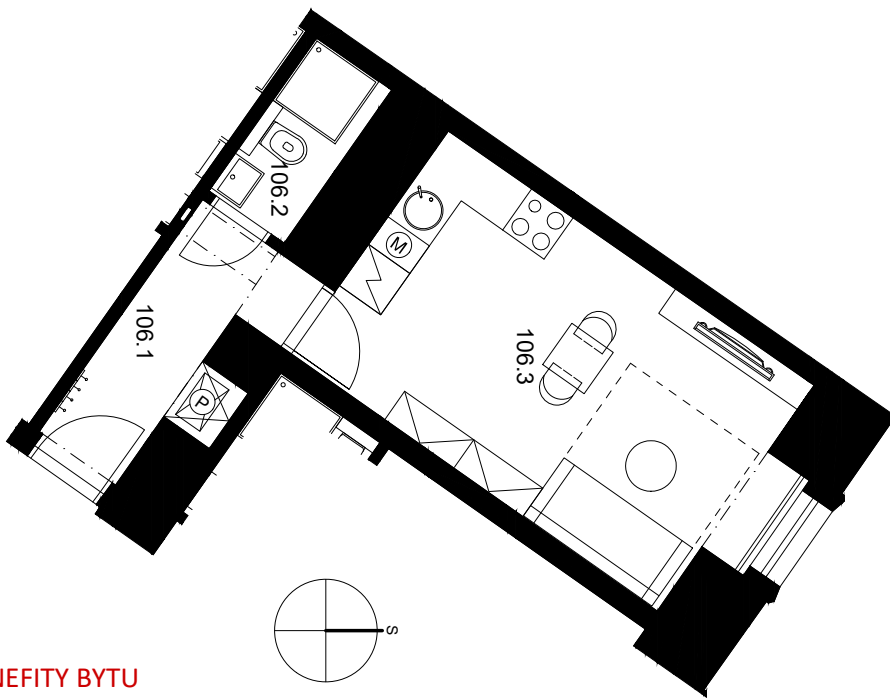

BYT 106

Římská 72/6, Praha 2

Dispozice	1+kk
Podlaží	1.NP
Celková hrubá plocha	27,7 m ²
Orientace jednotky	SV
Terasa/balkon	-

POZICE JEDNOTKY

PŮDORYS

BENEFITY BYTU

Luxusní historická rezidence Angelo Roma na jedné z nejprestižnějších adres v centru Prahy je skvělou volbou pro investici na další desetiletí. Noblesní neorenesanční budova ze začátku 19. století s nadstandardně rekonstruovanými byty v lokalitě královských Vinohrad v těsné blízkosti Václavského náměstí ideálně situovaná pro neomezené kulturní vyžití i chvíle klidu v nedalekých Riegrových či Čelakovského sadech.