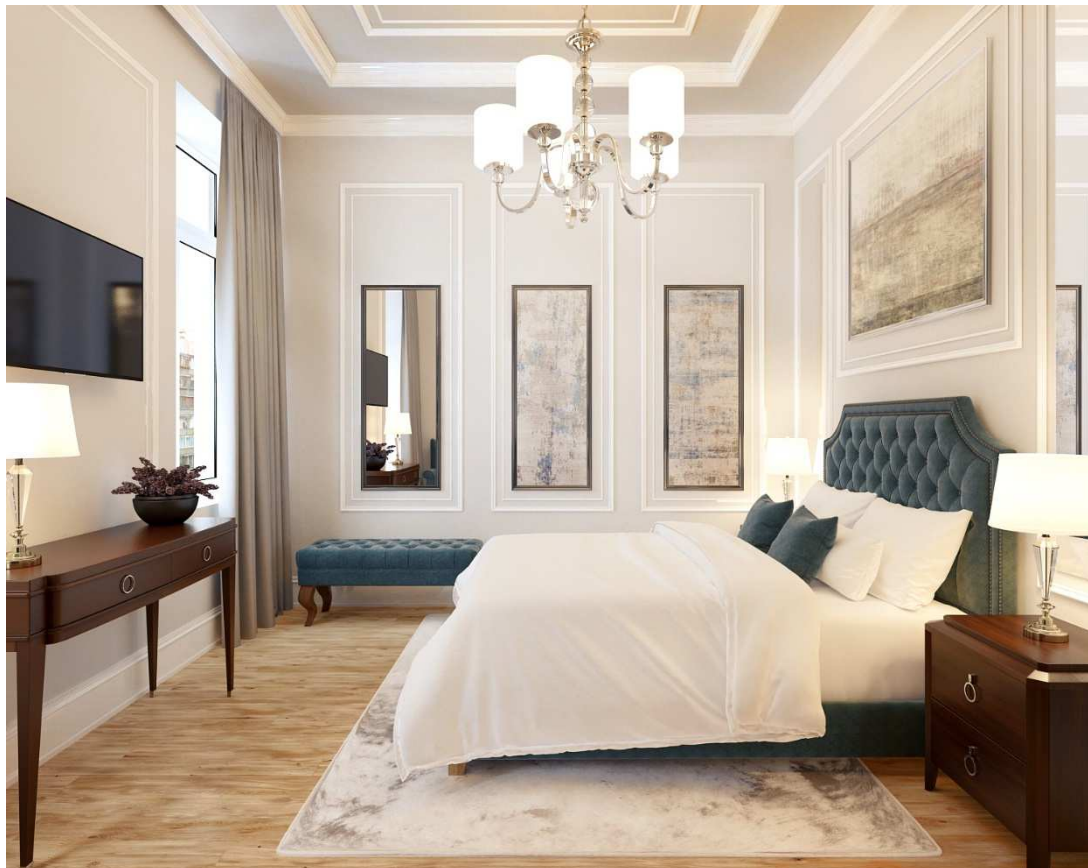

BYT 106

Římská 72/6, Praha 2

Dispozice	1+kk
Podlaží	1.NP
Celková hrubá plocha	27,7 m ²
Orientace jednotky	SV
Terasa/balkon	-

POZICE JEDNOTKY

PŮDORYS

BENEFITY BYTU

Luxusní historická rezidence Angelo Roma na jedné z nejprestižnějších adres v centru Prahy je skvělou volbou pro investici na další desetiletí. Noblesní neorenesanční budova ze začátku 19. století s nadstandardně rekonstruovanými byty v lokalitě královských Vinohrad v těsné blízkosti Václavského náměstí ideálně situovaná pro neomezené kulturní vyžití i chvíle klidu v nedalekých Riegrových či Čelakovského sadech.