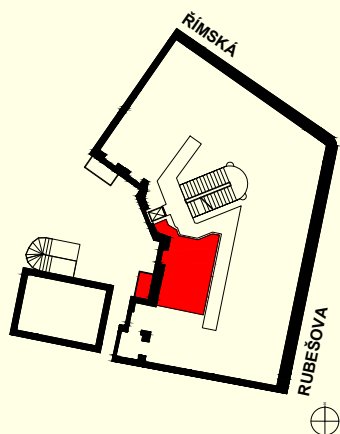

BYT 203

Římská 72/6, Praha 2

Dispozice	1+kk
Podlaží	2.NP
Celková hrubá plocha	30,1 m²
Orientace jednotky	Z
Terasa/balkon	2,7 m²

POZICE JEDNOTKY

PŮDORYS

BENEFITY BYTU

Luxusní historická rezidence Angelo Roma na jedné z nejprestižnějších adres v centru Prahy je skvělou volbou pro investici na další desetiletí. Noblesní neorenesanční budova ze začátku 19. století s nadstandardně rekonstruovanými byty v lokalitě královských Vinohrad v těsné blízkosti Václavského náměstí ideálně situovaná pro neomezené kulturní vyžití i chvíle klidu v nedalekých Riegrových či Čelakovského sadech.