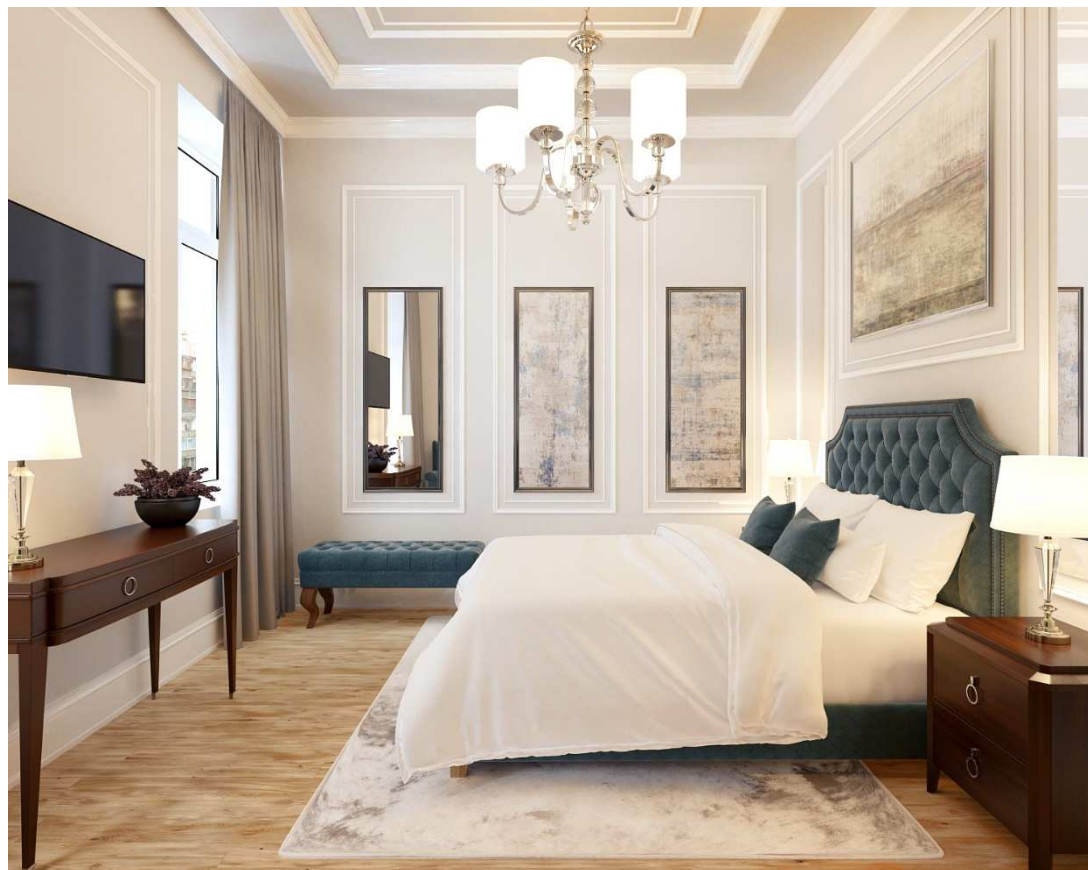

BYT 203

Římská 72/6, Praha 2

Dispozice	1+kk
Podlaží	2.NP
Celková hrubá plocha	30,1 m²
Orientace jednotky	Z
Terasa/balkon	2,7 m²

POZICE JEDNOTKY

PŮDORYS

BENEFITY BYTU

Luxusní historická rezidence Angelo Roma na jedné z nejprestižnějších adres v centru Prahy je skvělou volbou pro investici na další desetiletí. Noblesní neorenesanční budova ze začátku 19. století s nadstandardně rekonstruovanými byty v lokalitě královských Vinohrad v těsné blízkosti Václavského náměstí ideálně situovaná pro neomezené kulturní vyžití i chvíle klidu v nedalekých Riegrových či Čelakovského sadech.