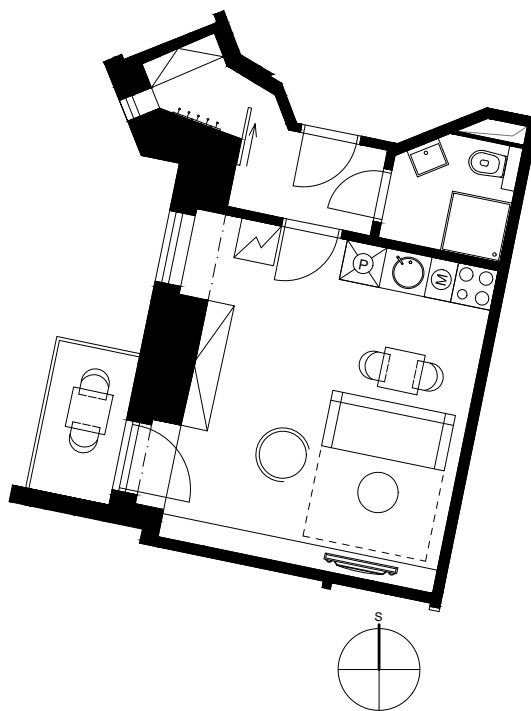

BYT 203

Římská 72/6, Praha 2

Dispozice	1+kk
Podlaží	2.NP
Celková hrubá plocha	30,1 m²
Orientace jednotky	Z
Terasa/balkon	2,7 m²

POZICE JEDNOTKY

PŮDORYS

BENEFITY BYTU

Luxusní historická rezidence Angelo Roma na jedné z nejprestižnějších adres v centru Prahy je skvělou volbou pro investici na další desetiletí. Noblesní neorenesanční budova ze začátku 19. století s nadstandardně rekonstruovanými byty v lokalitě královských Vinohrad v těsné blízkosti Václavského náměstí ideálně situovaná pro neomezené kulturní vyžití i chvíle klidu v nedalekých Riegrových či Čelakovského sadech.