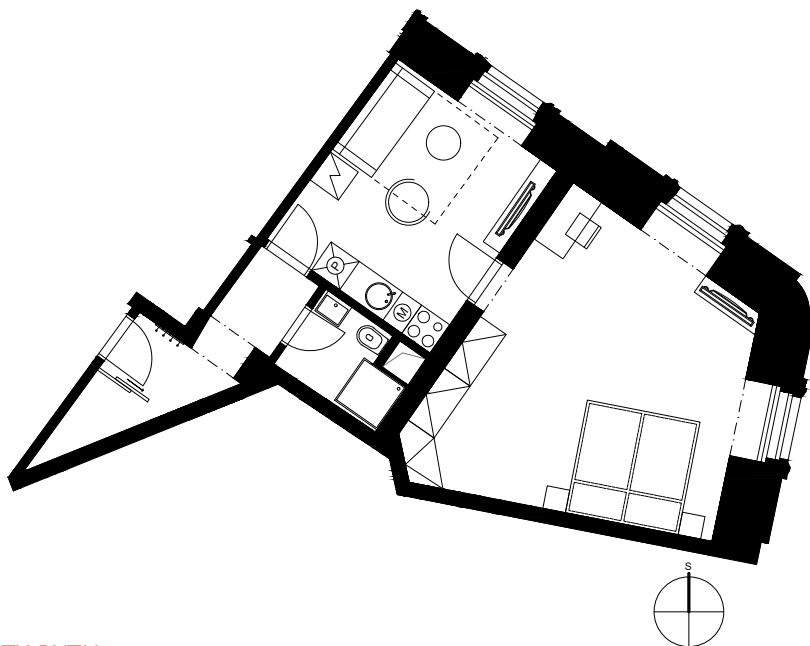

BYT 207

Římská 72/6, Praha 2

Dispozice	2+kk
Podlaží	2.NP
Celková hrubá plocha	52,0 m²
Orientace jednotky	V-S
Terasa/balkon	-

POZICE JEDNOTKY

PŮDORYS

BENEFITY BYTU

Luxusní historická rezidence Angelo Roma na jedné z nejprestižnějších adres v centru Prahy je skvělou volbou pro investici na další desetiletí. Noblesní neorenesanční budova ze začátku 19. století s nadstandardně rekonstruovanými byty v lokalitě královských Vinohrad v těsné blízkosti Václavského náměstí ideálně situovaná pro neomezené kulturní vyžití i chvíle klidu v nedalekých Riegrových či Čelakovského sadech.