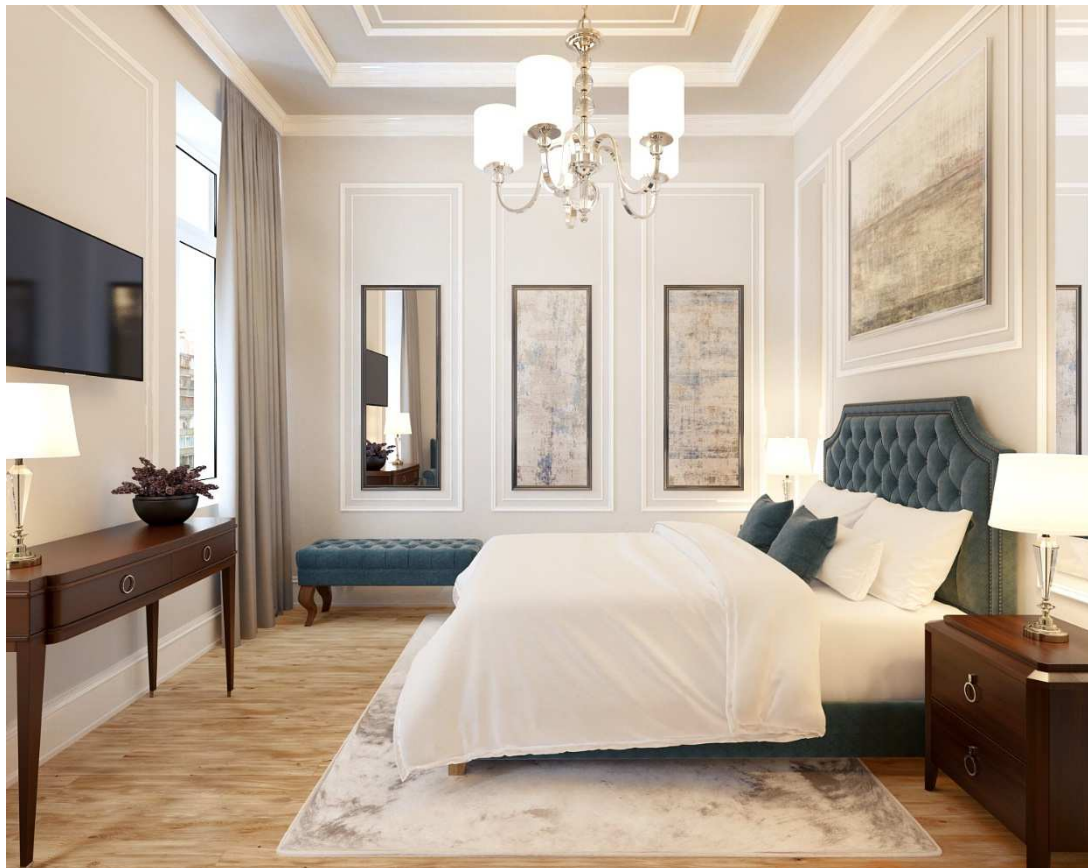

BYT 207

Římská 72/6, Praha 2

Dispozice	2+kk
Podlaží	2.NP
Celková hrubá plocha	52,0 m²
Orientace jednotky	V-S
Terasa/balkon	-

POZICE JEDNOTKY

PŮDORYS

BENEFITY BYTU

Luxusní historická rezidence Angelo Roma na jedné z nejprestižnějších adres v centru Prahy je skvělou volbou pro investici na další desetiletí. Noblesní neorenesanční budova ze začátku 19. století s nadstandardně rekonstruovanými byty v lokalitě královských Vinohrad v těsné blízkosti Václavského náměstí ideálně situovaná pro neomezené kulturní vyžití i chvíle klidu v nedalekých Riegrových či Čelakovského sadech.