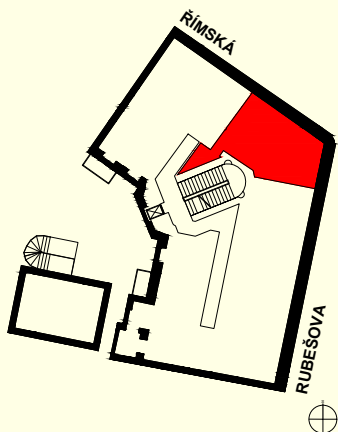

BYT 207

Římská 72/6, Praha 2

Dispozice	2+kk
Podlaží	2.NP
Celková hrubá plocha	52,0 m²
Orientace jednotky	V-S
Terasa/balkon	-

POZICE JEDNOTKY

PŮDORYS

BENEFITY BYTU

Luxusní historická rezidence Angelo Roma na jedné z nejprestižnějších adres v centru Prahy je skvělou volbou pro investici na další desetiletí. Noblesní neorenesanční budova ze začátku 19. století s nadstandardně rekonstruovanými byty v lokalitě královských Vinohrad v těsné blízkosti Václavského náměstí ideálně situovaná pro neomezené kulturní vyžití i chvíle klidu v nedalekých Riegrových či Čelakovského sadech.