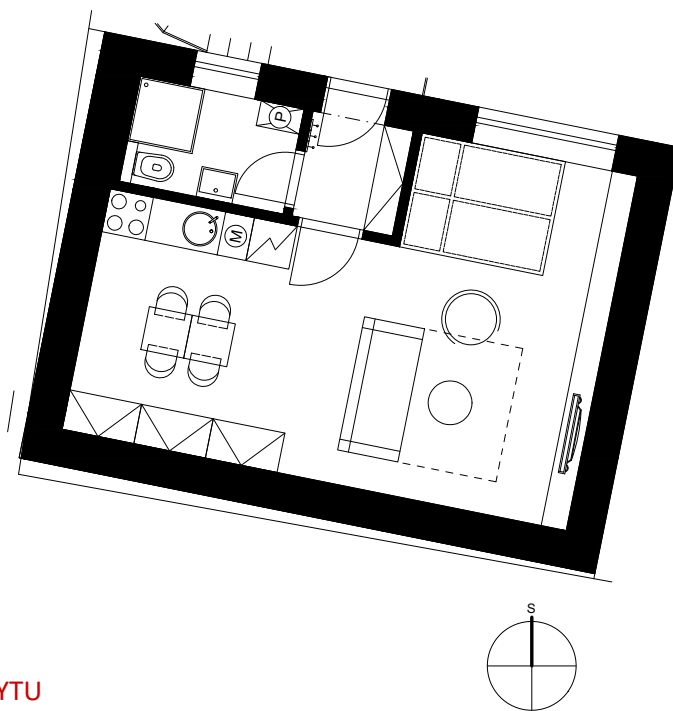

ATELIÉR 211

Římská 72/6, Praha 2

Dispozice	1+kk
Podlaží	2.NP
Celková hrubá plocha	36,3 m ²
Orientace jednotky	S
Terasa/balkon	-

POZICE JEDNOTKY

PŮDORYS

BENEFITY BYTU

Luxusní historická rezidence Angelo Roma na jedné z nejprestižnějších adres v centru Prahy je skvělou volbou pro investici na další desetiletí. Noblesní neorenesanční budova ze začátku 19. století s nadstandardně rekonstruovanými byty v lokalitě královských Vinohrad v těsné blízkosti Václavského náměstí ideálně situovaná pro neomezené kulturní vyžití i chvíle klidu v nedalekých Riegrových či Čelakovského sadech.