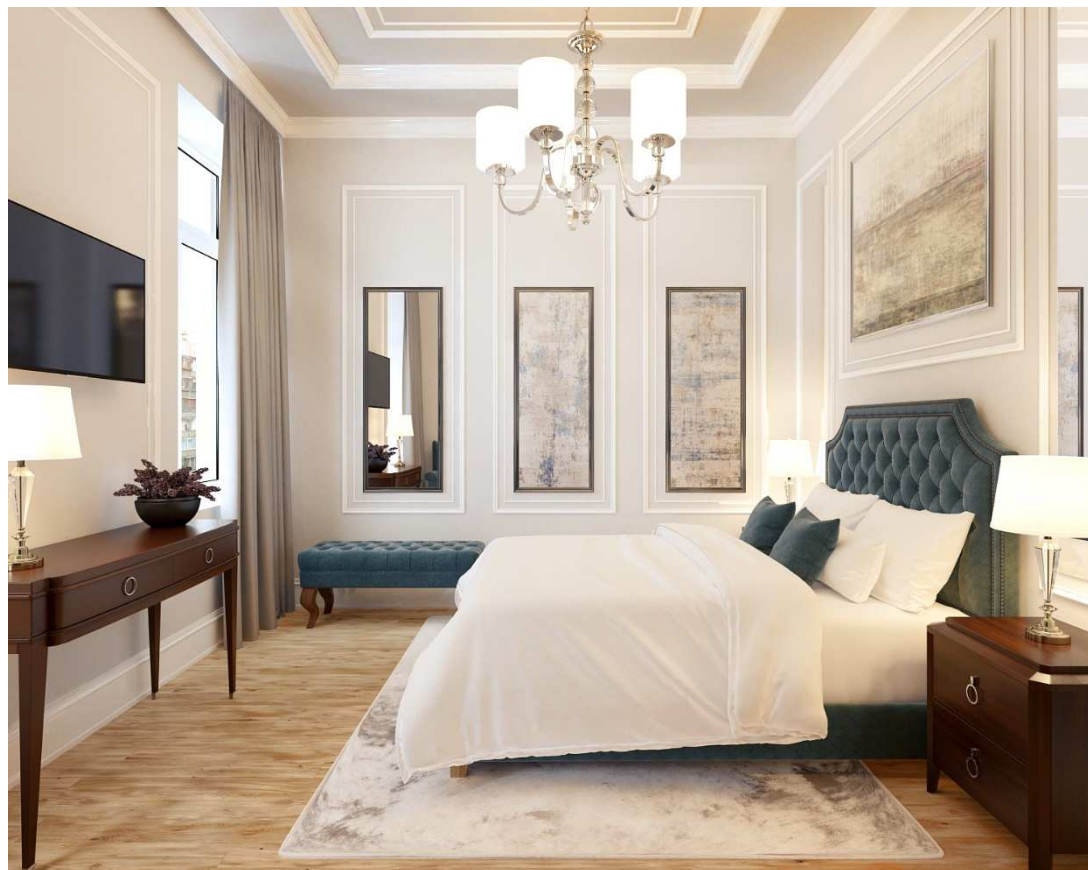

ATELIÉR 211

Římská 72/6, Praha 2

Dispozice	1+kk
Podlaží	2.NP
Celková hrubá plocha	36,3 m ²
Orientace jednotky	S
Terasa/balkon	-

POZICE JEDNOTKY

PŮDORYS

BENEFITY BYTU

Luxusní historická rezidence Angelo Roma na jedné z nejprestižnějších adres v centru Prahy je skvělou volbou pro investici na další desetiletí. Noblesní neorenesanční budova ze začátku 19. století s nadstandardně rekonstruovanými byty v lokalitě královských Vinohrad v těsné blízkosti Václavského náměstí ideálně situovaná pro neomezené kulturní vyžití i chvíle klidu v nedalekých Riegrových či Čelakovského sadech.