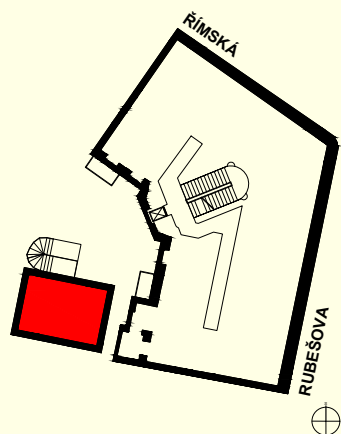

ATELIÉR 211

Římská 72/6, Praha 2

Dispozice	1+kk
Podlaží	2.NP
Celková hrubá plocha	36,3 m ²
Orientace jednotky	S
Terasa/balkon	-

POZICE JEDNOTKY

PŮDORYS

BENEFITY BYTU

Luxusní historická rezidence Angelo Roma na jedné z nejprestižnějších adres v centru Prahy je skvělou volbou pro investici na další desetiletí. Noblesní neorenesanční budova ze začátku 19. století s nadstandardně rekonstruovanými byty v lokalitě královských Vinohrad v těsné blízkosti Václavského náměstí ideálně situovaná pro neomezené kulturní vyžití i chvíle klidu v nedalekých Riegrových či Čelakovského sadech.