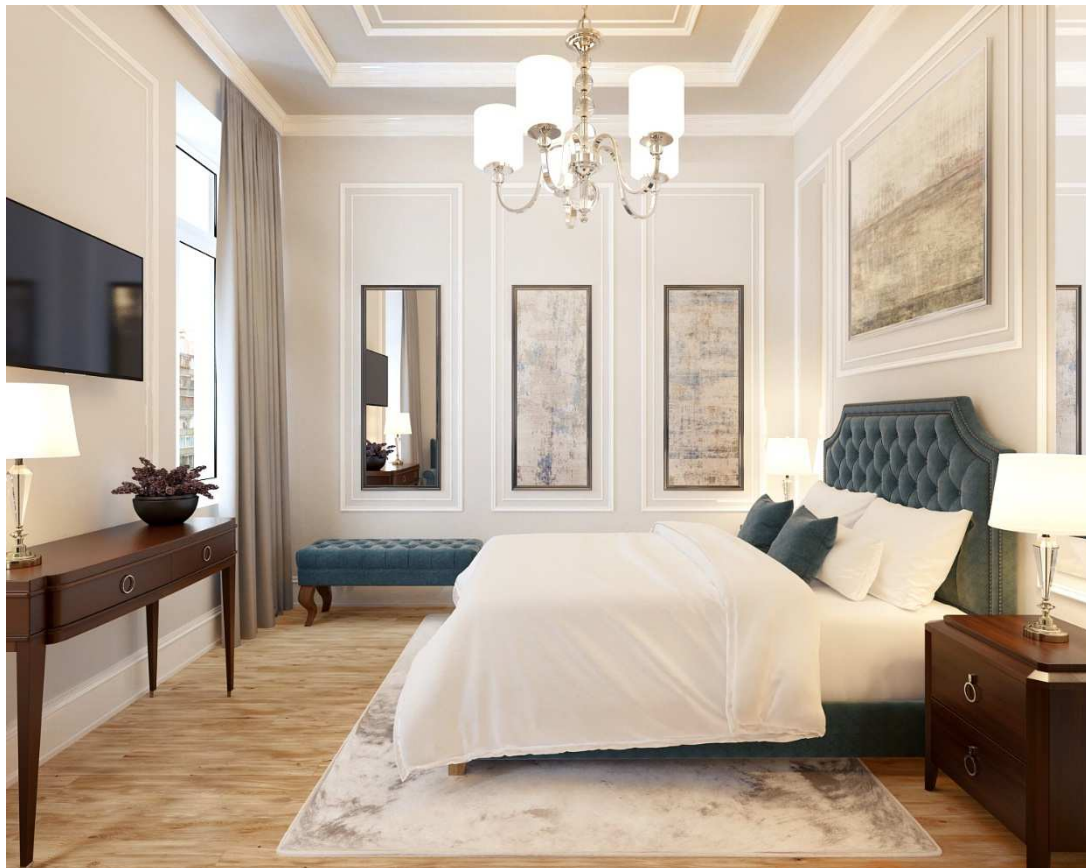

## BYT 302

Římská 72/6, Praha 2

Dispozice	1+kk
Podlaží	3.NP
Celková hrubá plocha	31,2 m <sup>2</sup>
Orientace jednotky	Z
Terasa/balkon	-