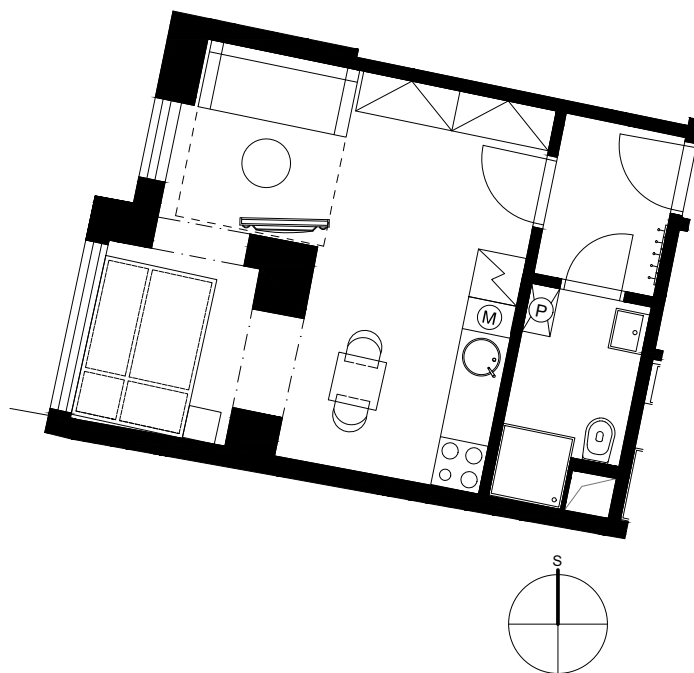

PŮDORYS

BENEFITY BYTU

Luxusní historická rezidence Angelo Roma na jedné z nejprestižnějších adres v centru Prahy je skvělou volbou pro investici na další desetiletí. Noblesní neorenesanční budova ze začátku 19. století s nadstandardně rekonstruovanými byty v lokalitě královských Vinohrad v těsné blízkosti Václavského náměstí ideálně situovaná pro neomezené kulturní vyžití i chvíle klidu v nedalekých Riegrových či Čelakovského sadech.