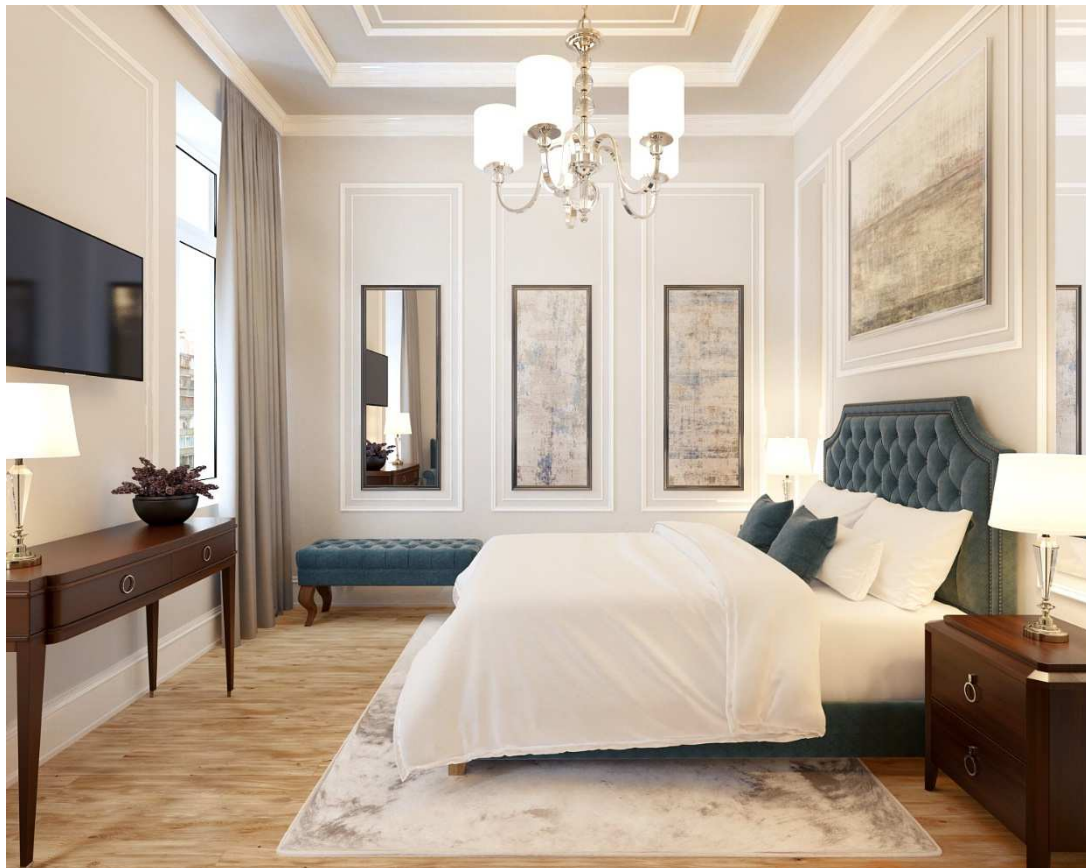

BYT 403

Římská 72/6, Praha 2

Dispozice	1+kk
Podlaží	4.NP
Celková hrubá plocha	30,1 m²
Orientace jednotky	Z
Terasa/balkon	2,7 m²

POZICE JEDNOTKY

PŮDORYS

BENEFITY BYTU

Luxusní historická rezidence Angelo Roma na jedné z nejprestižnějších adres v centru Prahy je skvělou volbou pro investici na další desetiletí. Noblesní neorenesanční budova ze začátku 19. století s nadstandardně rekonstruovanými byty v lokalitě královských Vinohrad v těsné blízkosti Václavského náměstí ideálně situovaná pro neomezené kulturní vyžití i chvíle klidu v nedalekých Riegrových či Čelakovského sadech.