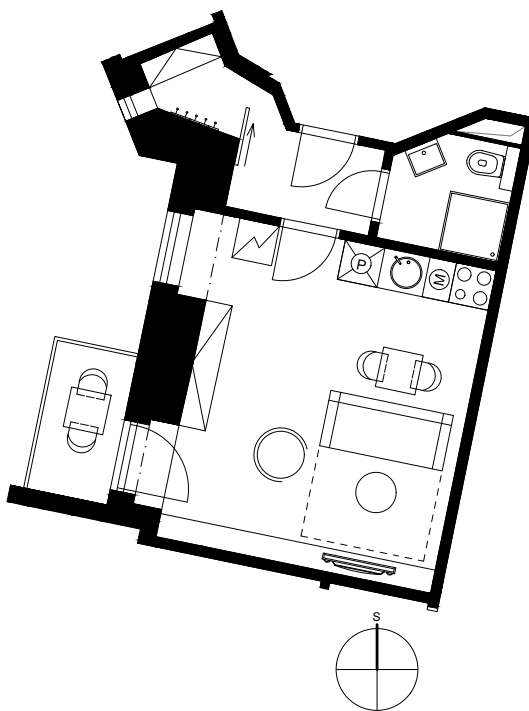

BYT 403

Římská 72/6, Praha 2

Dispozice	1+kk
Podlaží	4.NP
Celková hrubá plocha	30,1 m²
Orientace jednotky	Z
Terasa/balkon	2,7 m²

POZICE JEDNOTKY

PŮDORYS

BENEFITY BYTU

Luxusní historická rezidence Angelo Roma na jedné z nejprestižnějších adres v centru Prahy je skvělou volbou pro investici na další desetiletí. Noblesní neorenesanční budova ze začátku 19. století s nadstandardně rekonstruovanými byty v lokalitě královských Vinohrad v těsné blízkosti Václavského náměstí ideálně situovaná pro neomezené kulturní vyžití i chvíle klidu v nedalekých Riegrových či Čelakovského sadech.