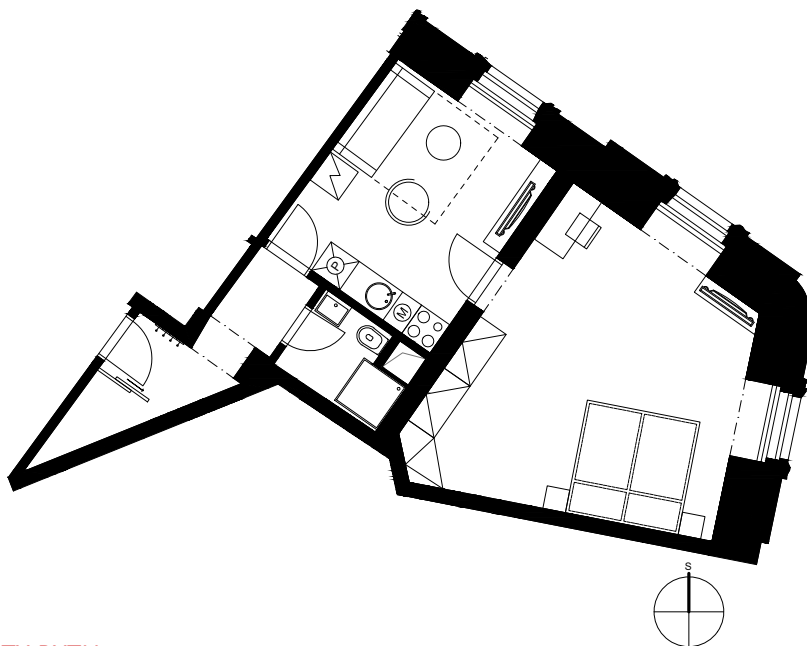

BYT 407

Římská 72/6, Praha 2

Dispozice	2+kk
Podlaží	4.NP
Celková hrubá plocha	53,1m²
Orientace jednotky	V-S
Terasa/balkon	-

POZICE JEDNOTKY

PŮDORYS

BENEFITY BYTU

Luxusní historická rezidence Angelo Roma na jedné z nejprestižnějších adres v centru Prahy je skvělou volbou pro investici na další desetiletí. Noblesní neorenesanční budova ze začátku 19. století s nadstandardně rekonstruovanými byty v lokalitě královských Vinohrad v těsné blízkosti Václavského náměstí ideálně situovaná pro neomezené kulturní vyžití i chvíle klidu v nedalekých Riegrových či Čelakovského sadech.