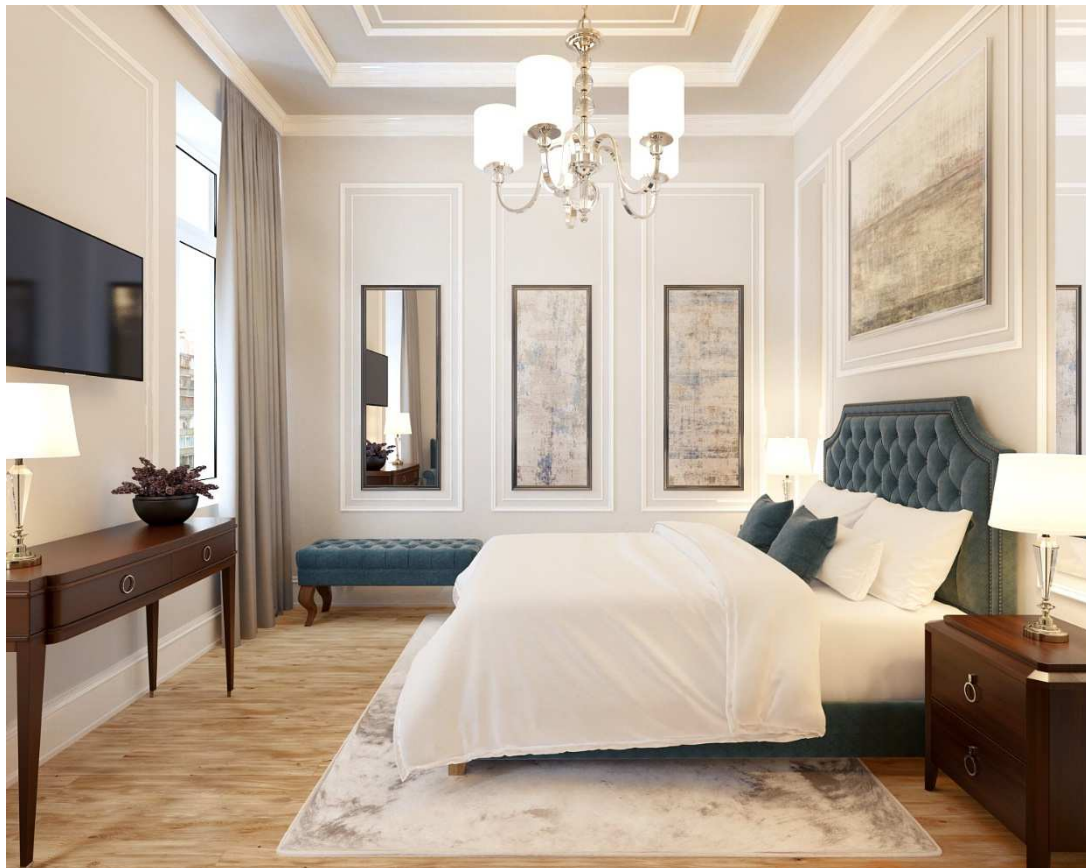

BYT 407

Římská 72/6, Praha 2

Dispozice	2+kk
Podlaží	4.NP
Celková hrubá plocha	53,1m²
Orientace jednotky	V-S
Terasa/balkon	-

POZICE JEDNOTKY

PŮDORYS

BENEFITY BYTU

Luxusní historická rezidence Angelo Roma na jedné z nejprestižnějších adres v centru Prahy je skvělou volbou pro investici na další desetiletí. Noblesní neorenesanční budova ze začátku 19. století s nadstandardně rekonstruovanými byty v lokalitě královských Vinohrad v těsné blízkosti Václavského náměstí ideálně situovaná pro neomezené kulturní vyžití i chvíle klidu v nedalekých Riegrových či Čelakovského sadech.