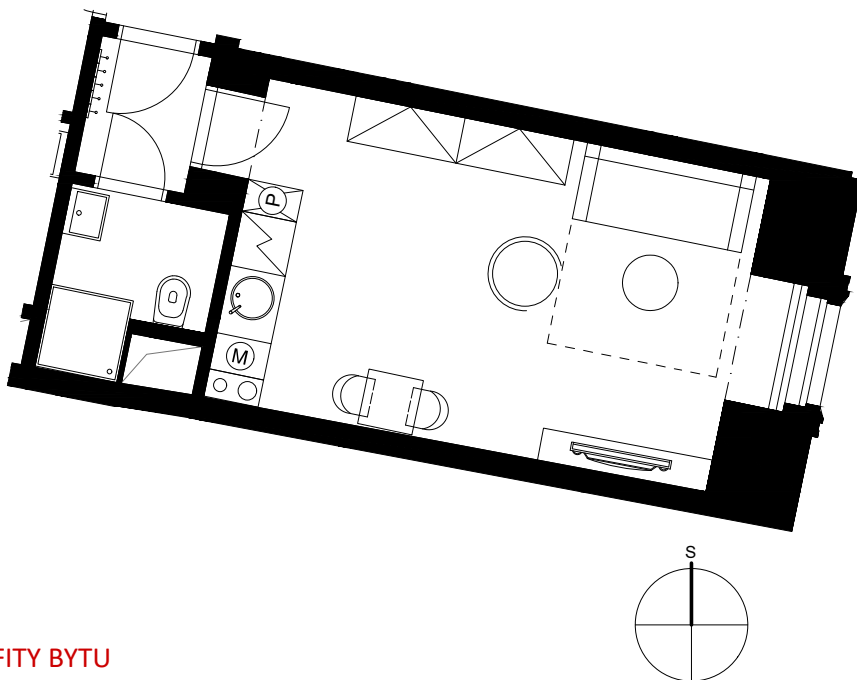

BYT 501

Římská 72/6, Praha 2

Dispozice	1+kk
Podlaží	5.NP
Celková hrubá plocha	28,4 m ²
Orientace jednotky	V
Terasa/balkon	-

POZICE JEDNOTKY

PŮDORYS

BENEFITY BYTU

Luxusní historická rezidence Angelo Roma na jedné z nejprestižnějších adres v centru Prahy je skvělou volbou pro investici na další desetiletí. Noblesní neorenesanční budova ze začátku 19. století s nadstandardně rekonstruovanými byty v lokalitě královských Vinohrad v těsné blízkosti Václavského náměstí ideálně situovaná pro neomezené kulturní vyžití i chvíle klidu v nedalekých Riegrových či Čelakovského sadech.