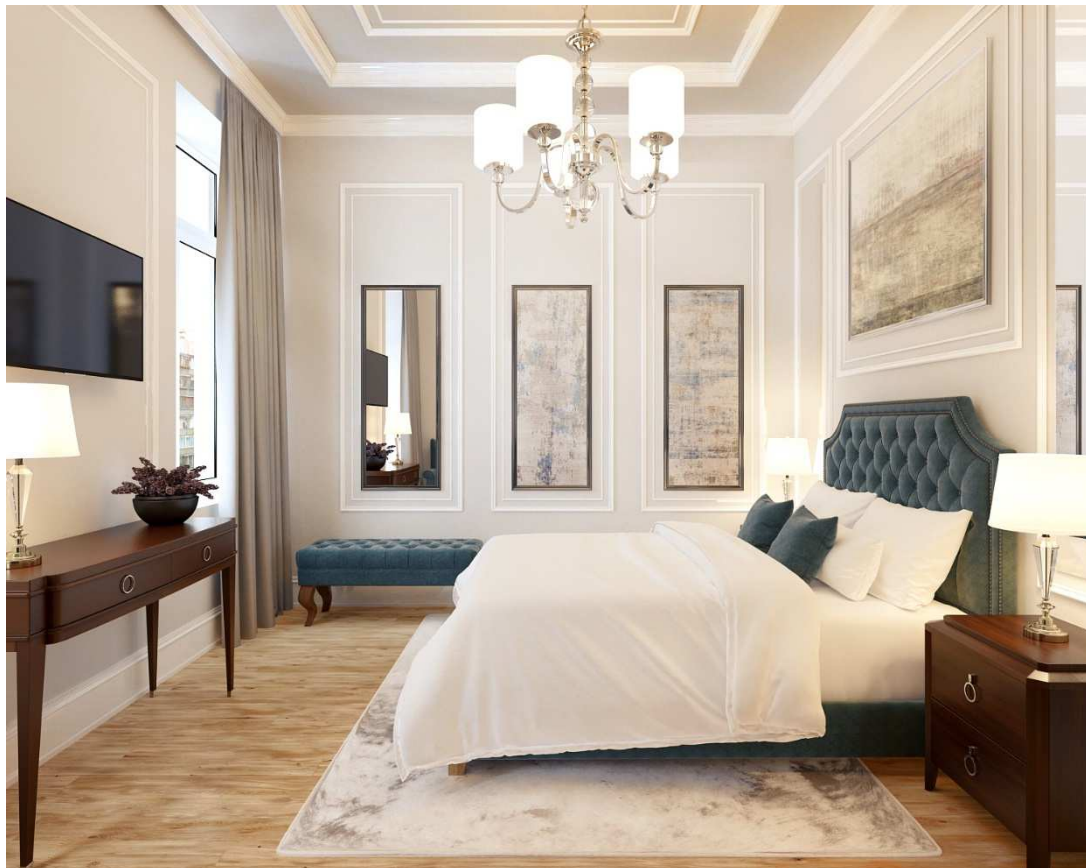

BYT 501

Římská 72/6, Praha 2

Dispozice	1+kk
Podlaží	5.NP
Celková hrubá plocha	28,4 m ²
Orientace jednotky	V
Terasa/balkon	-

POZICE JEDNOTKY

PŮDORYS

BENEFITY BYTU

Luxusní historická rezidence Angelo Roma na jedné z nejprestižnějších adres v centru Prahy je skvělou volbou pro investici na další desetiletí. Noblesní neorenesanční budova ze začátku 19. století s nadstandardně rekonstruovanými byty v lokalitě královských Vinohrad v těsné blízkosti Václavského náměstí ideálně situovaná pro neomezené kulturní vyžití i chvíle klidu v nedalekých Riegrových či Čelakovského sadech.