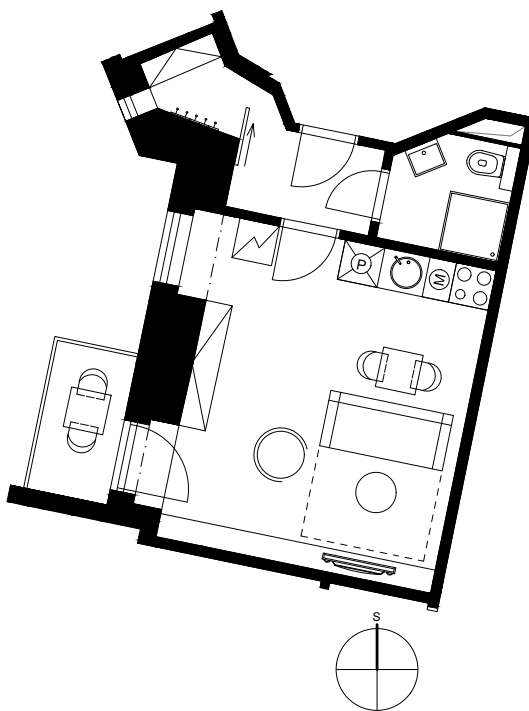

PŮDORYS

BENEFITY BYTU

Luxusní historická rezidence Angelo Roma na jedné z nejprestižnějších adres v centru Prahy je skvělou volbou pro investici na další desetiletí. Noblesní neorenesanční budova ze začátku 19. století s nadstandardně rekonstruovanými byty v lokalitě královských Vinohrad v těsné blízkosti Václavského náměstí ideálně situovaná pro neomezené kulturní vyžití i chvíle klidu v nedalekých Riegrových či Čelakovského sadech.