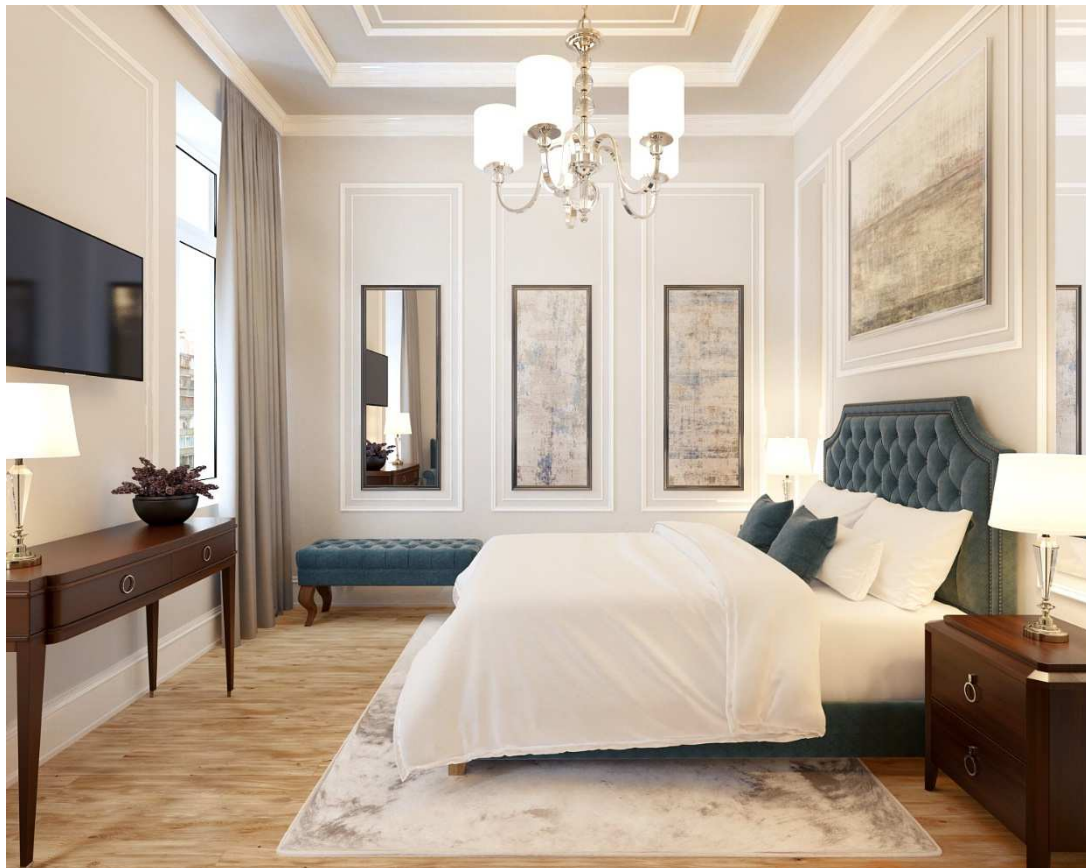

## BYT 503

Římská 72/6, Praha 2

Dispozice	1+kk
Podlaží	5.NP
Celková hrubá plocha	31,4 m <sup>2</sup>
Orientace jednotky	Z
Terasa/balkon	2,7 m <sup>2</sup>