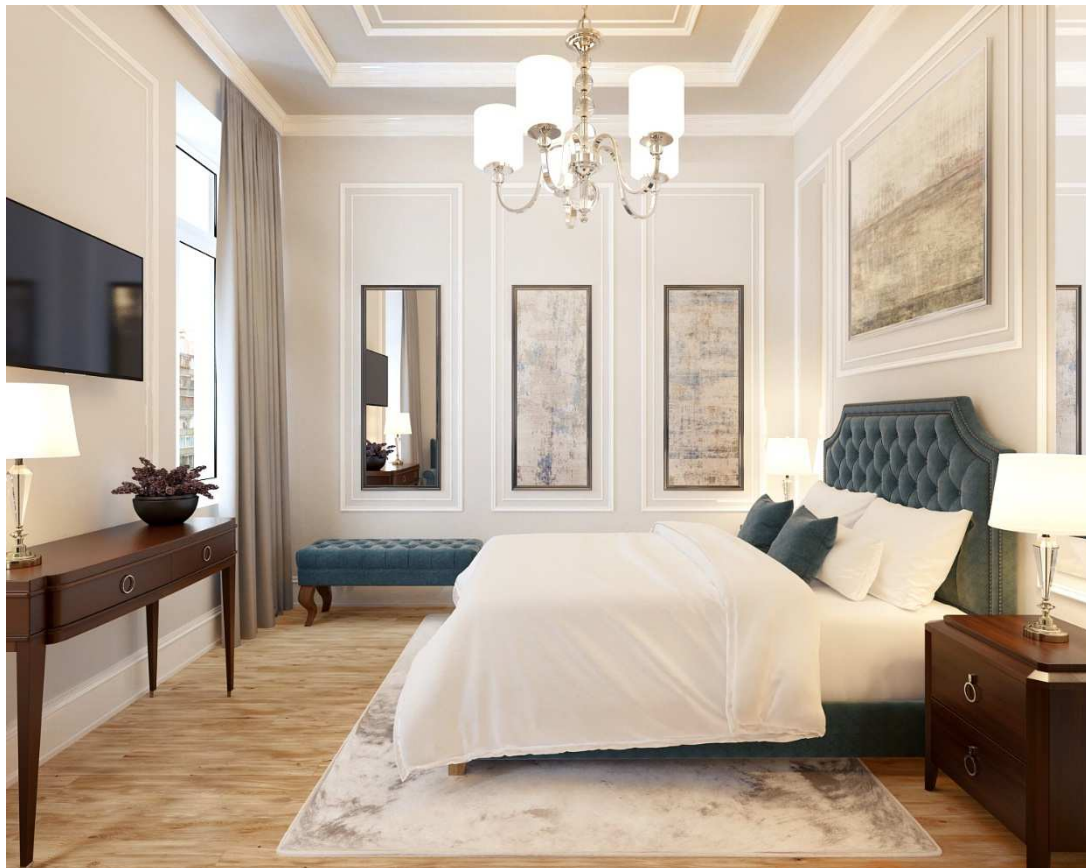

## BYT 505

Římská 72/6, Praha 2

Dispozice	1+kk
Podlaží	5.NP
Celková hrubá plocha	30,3 m <sup>2</sup>
Orientace jednotky	V
Terasa/balkon	-