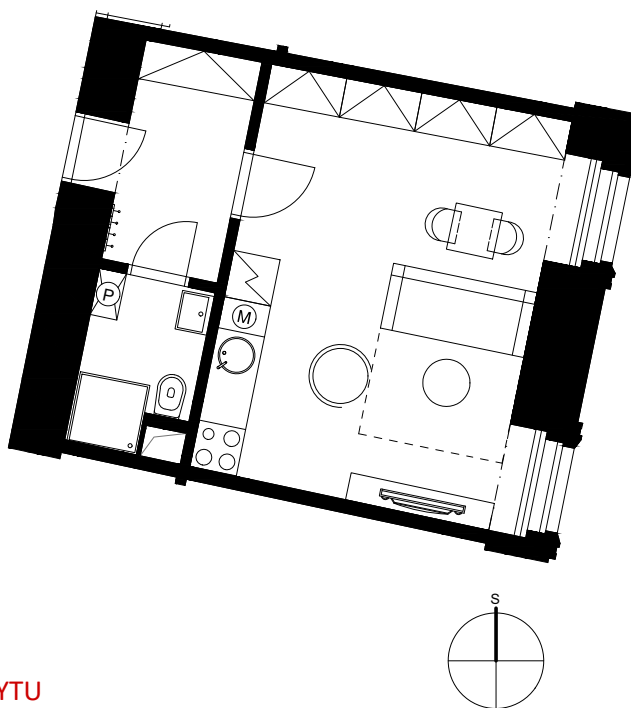

PŮDORYS

BENEFITY BYTU

Luxusní historická rezidence Angelo Roma na jedné z nejprestižnějších adres v centru Prahy je skvělou volbou pro investici na další desetiletí. Noblesní neorenesanční budova ze začátku 19. století s nadstandardně rekonstruovanými byty v lokalitě královských Vinohrad v těsné blízkosti Václavského náměstí ideálně situovaná pro neomezené kulturní vyžití i chvíle klidu v nedalekých Riegrových či Čelakovského sadech.