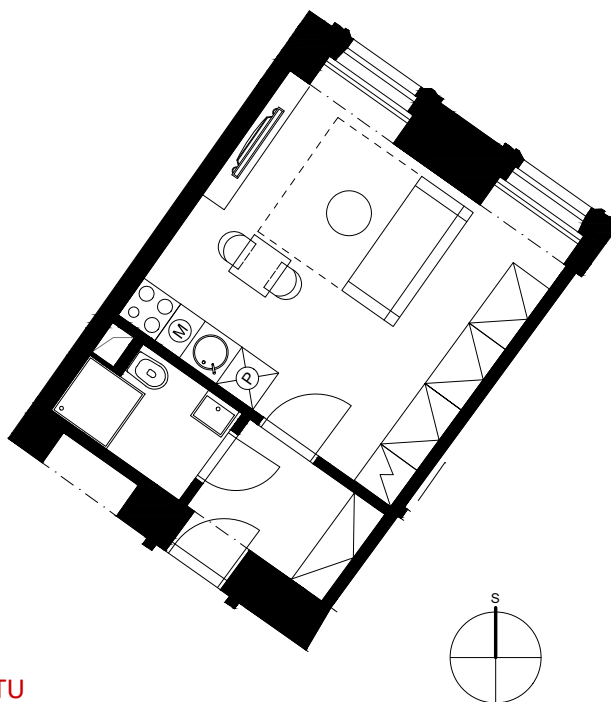

BYT 508

Římská 72/6, Praha 2

Dispozice	1+kk
Podlaží	5.NP
Celková hrubá plocha	26,2 m ²
Orientace jednotky	SV
Terasa/balkon	-

POZICE JEDNOTKY

PŮDORYS

BENEFITY BYTU

Luxusní historická rezidence Angelo Roma na jedné z nejprestižnějších adres v centru Prahy je skvělou volbou pro investici na další desetiletí. Noblesní neorenesanční budova ze začátku 19. století s nadstandardně rekonstruovanými byty v lokalitě královských Vinohrad v těsné blízkosti Václavského náměstí ideálně situovaná pro neomezené kulturní vyžití i chvíle klidu v nedalekých Riegrových či Čelakovského sadech.