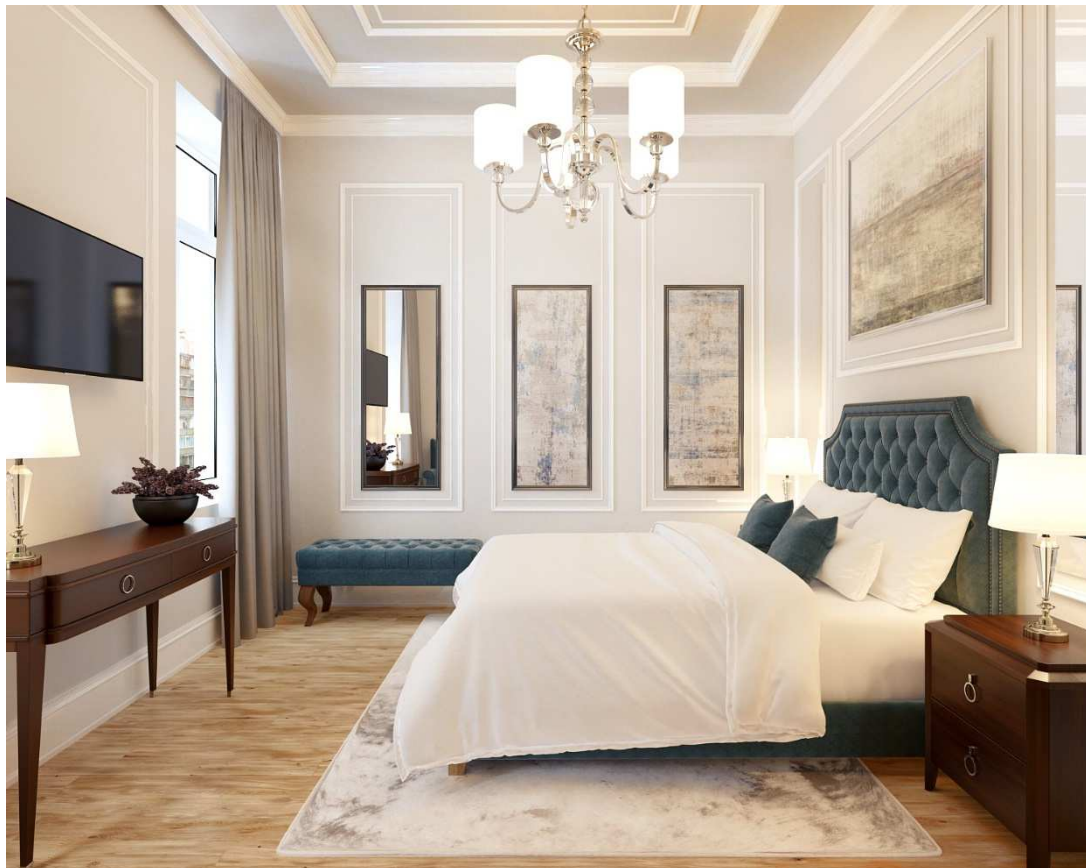

BYT 508

Římská 72/6, Praha 2

Dispozice	1+kk
Podlaží	5.NP
Celková hrubá plocha	26,2 m ²
Orientace jednotky	SV
Terasa/balkon	-

POZICE JEDNOTKY

PŮDORYS

BENEFITY BYTU

Luxusní historická rezidence Angelo Roma na jedné z nejprestižnějších adres v centru Prahy je skvělou volbou pro investici na další desetiletí. Noblesní neorenesanční budova ze začátku 19. století s nadstandardně rekonstruovanými byty v lokalitě královských Vinohrad v těsné blízkosti Václavského náměstí ideálně situovaná pro neomezené kulturní vyžití i chvíle klidu v nedalekých Riegrových či Čelakovského sadech.