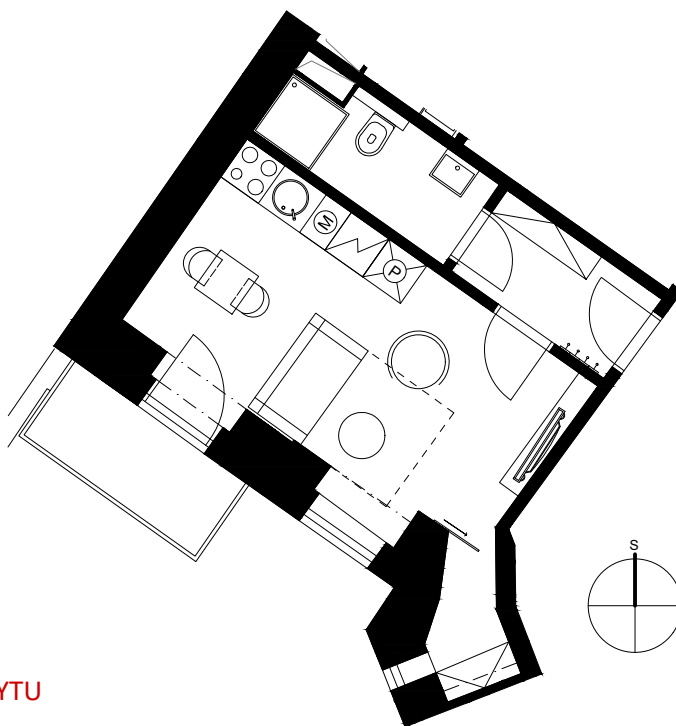

PŮDORYS

BENEFITY BYTU

Luxusní historická rezidence Angelo Roma na jedné z nejprestižnějších adres v centru Prahy je skvělou volbou pro investici na další desetiletí. Noblesní neorenesanční budova ze začátku 19. století s nadstandardně rekonstruovanými byty v lokalitě královských Vinohrad v těsné blízkosti Václavského náměstí ideálně situovaná pro neomezené kulturní vyžití i chvíle klidu v nedalekých Riegrových či Čelakovského sadech.