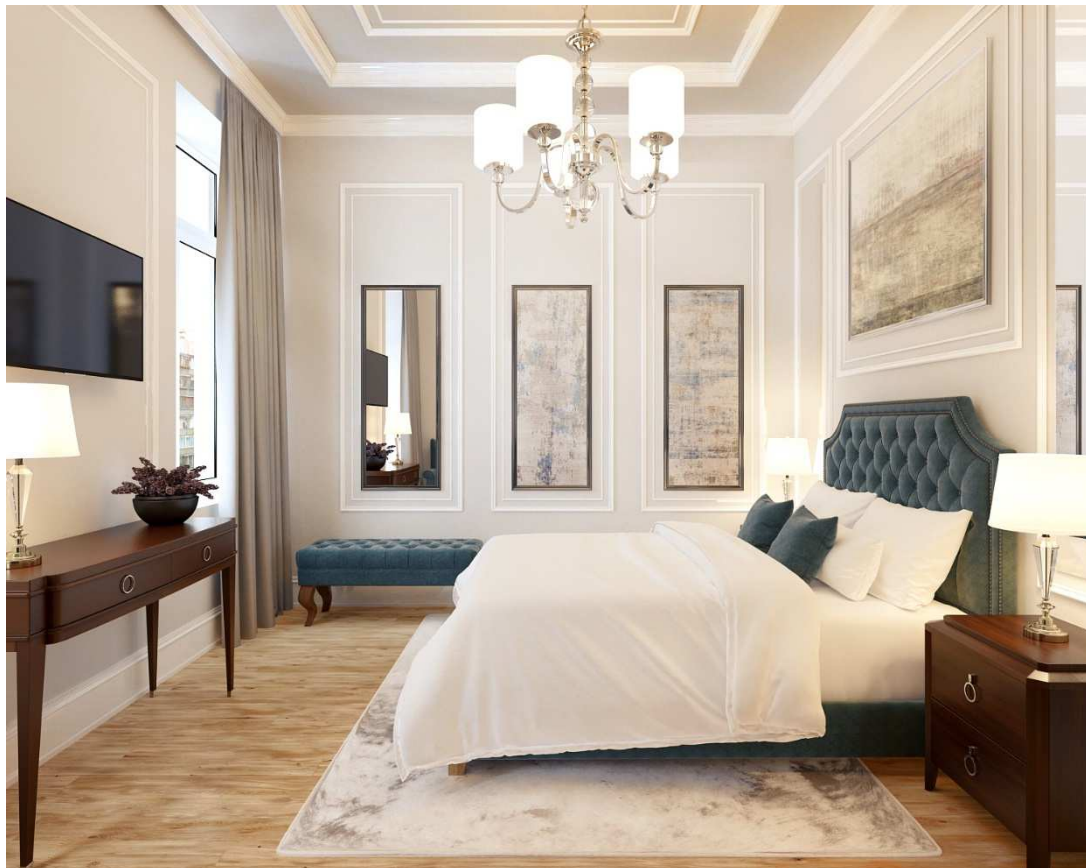

## BYT 510

Římská 72/6, Praha 2

Dispozice	1+kk
Podlaží	5.NP
Celková hrubá plocha	28,3 m <sup>2</sup>
Orientace jednotky	SZ
Terasa/balkon	3,1 m <sup>2</sup>