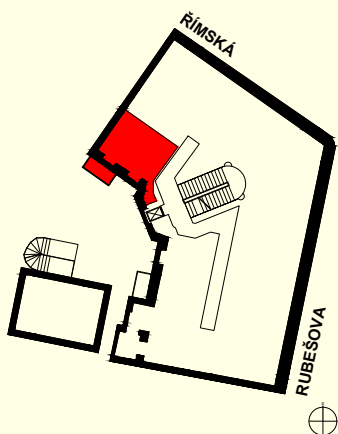

## BYT 510

Římská 72/6, Praha 2

Dispozice	1+kk
Podlaží	5.NP
Celková hrubá plocha	28,3 m <sup>2</sup>
Orientace jednotky	SZ
Terasa/balkon	3,1 m <sup>2</sup>

### POZICE JEDNOTKY