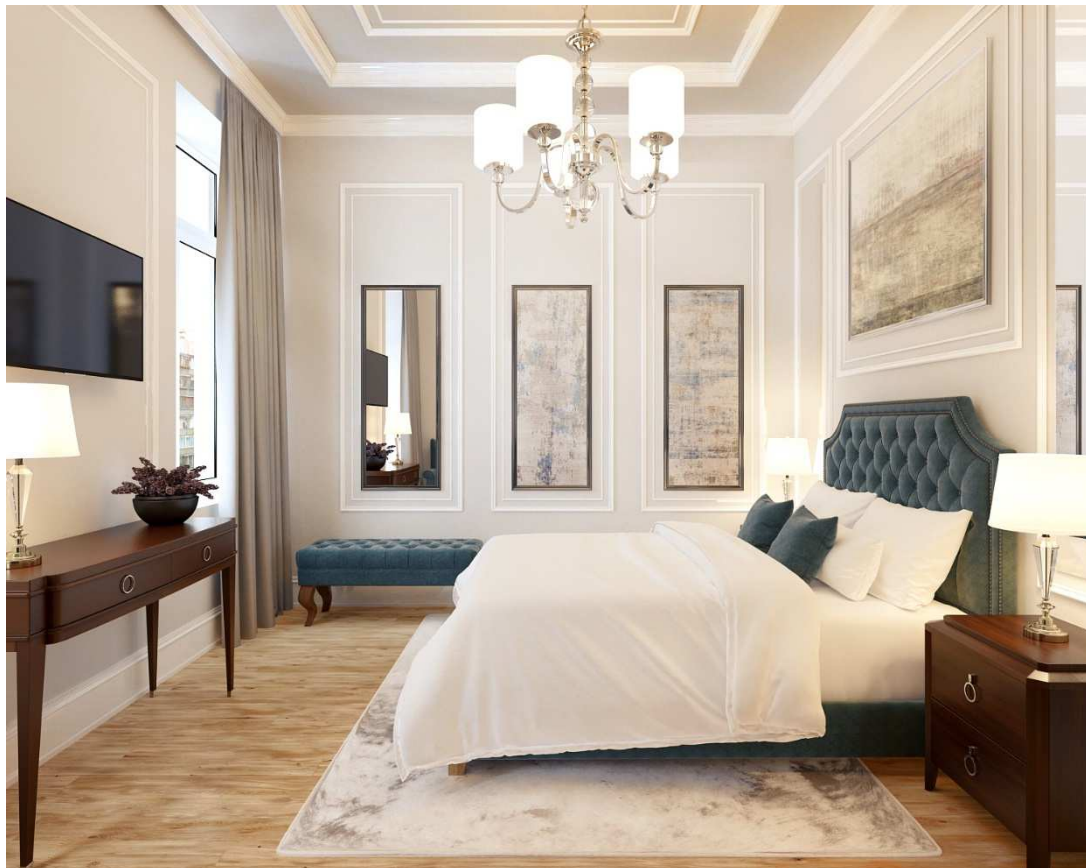

BYT 604

Římská 72/6, Praha 2

Dispozice	1+kk
Podlaží	6.NP
Celková hrubá plocha	26,7 m ²
Orientace jednotky	V
Terasa/balkon	-

POZICE JEDNOTKY

PŮDORYS

BENEFITY BYTU

Luxusní historická rezidence Angelo Roma na jedné z nejprestižnějších adres v centru Prahy je skvělou volbou pro investici na další desetiletí. Noblesní neorenesanční budova ze začátku 19. století s nadstandardně rekonstruovanými byty v lokalitě královských Vinohrad v těsné blízkosti Václavského náměstí ideálně situovaná pro neomezené kulturní vyžití i chvíle klidu v nedalekých Riegrových či Čelakovského sadech.