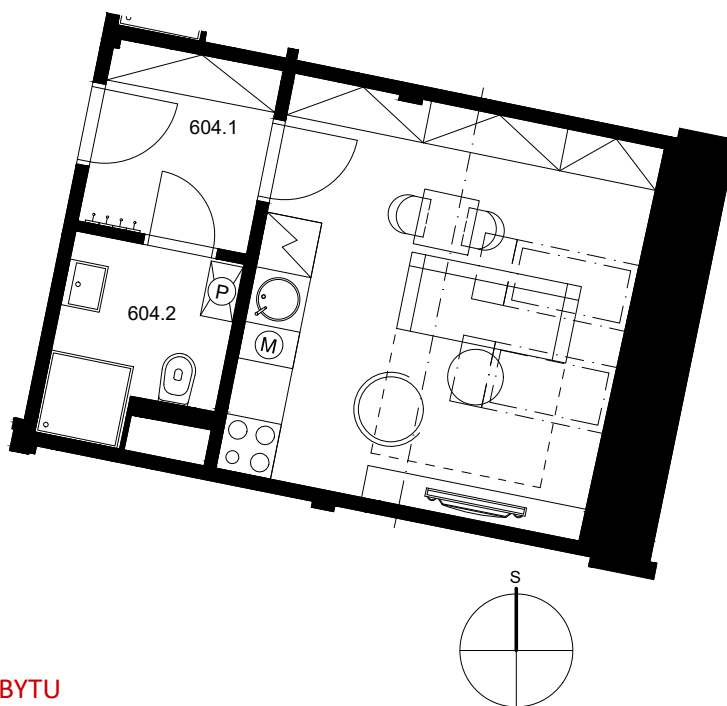

BYT 604

Římská 72/6, Praha 2

Dispozice	1+kk
Podlaží	6.NP
Celková hrubá plocha	26,7 m ²
Orientace jednotky	V
Terasa/balkon	-

POZICE JEDNOTKY

PŮDORYS

BENEFITY BYTU

Luxusní historická rezidence Angelo Roma na jedné z nejprestižnějších adres v centru Prahy je skvělou volbou pro investici na další desetiletí. Noblesní neorenesanční budova ze začátku 19. století s nadstandardně rekonstruovanými byty v lokalitě královských Vinohrad v těsné blízkosti Václavského náměstí ideálně situovaná pro neomezené kulturní vyžití i chvíle klidu v nedalekých Riegrových či Čelakovského sadech.