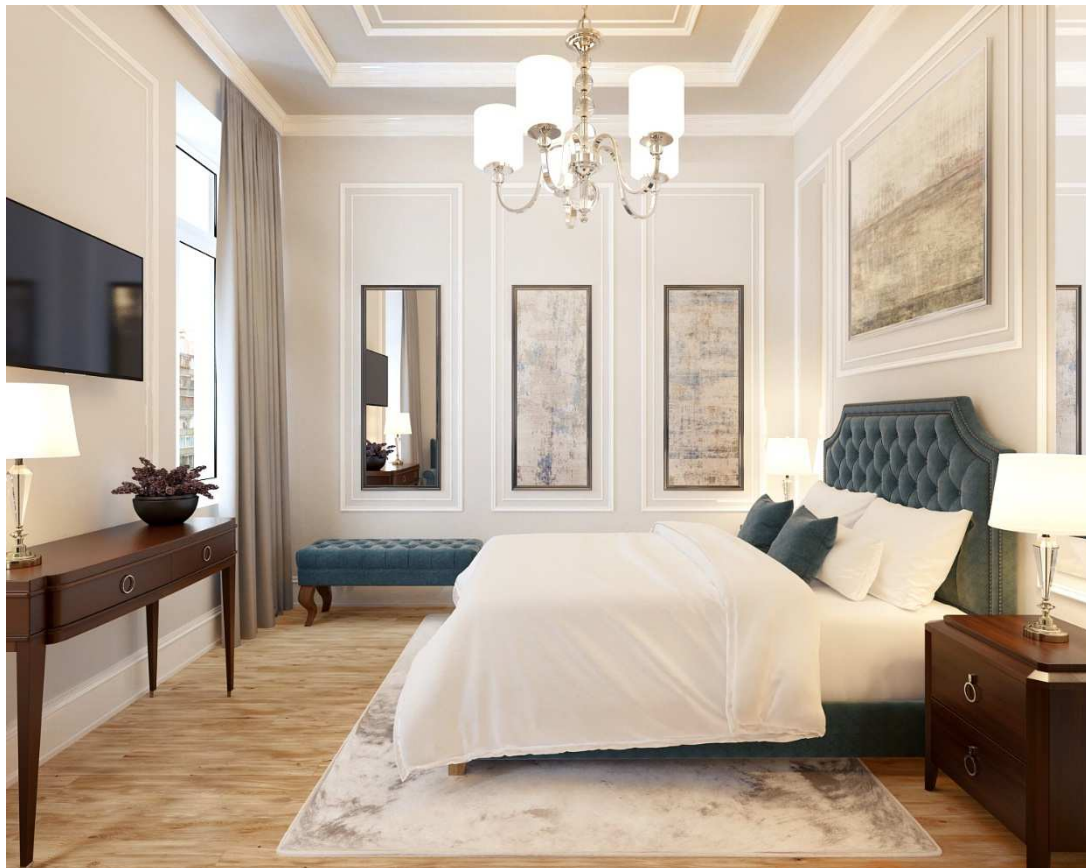

## BYT 605

Římská 72/6, Praha 2

Dispozice	1+kk
Podlaží	6.NP
Celková hrubá plocha	32,1 m <sup>2</sup>
Orientace jednotky	V
Terasa/balkon	-