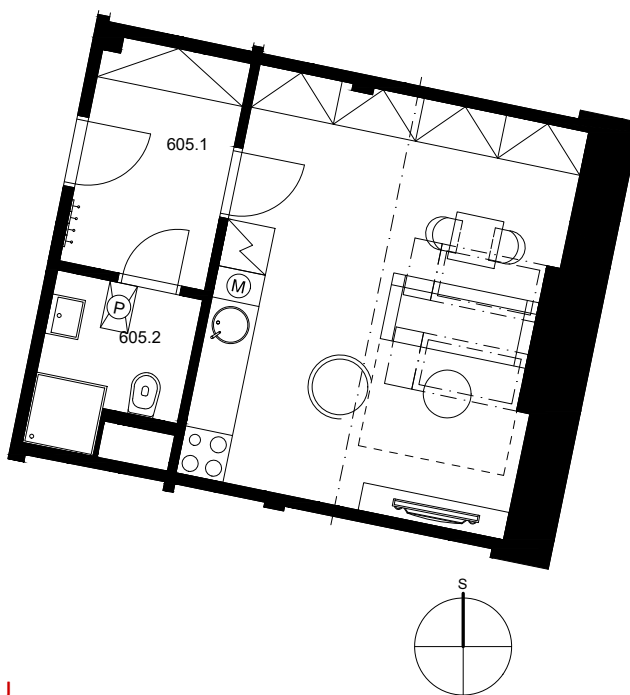

PŮDORYS

BENEFITY BYTU

Luxusní historická rezidence Angelo Roma na jedné z nejprestižnějších adres v centru Prahy je skvělou volbou pro investici na další desetiletí. Noblesní neorenesanční budova ze začátku 19. století s nadstandardně rekonstruovanými byty v lokalitě královských Vinohrad v těsné blízkosti Václavského náměstí ideálně situovaná pro neomezené kulturní vyžití i chvíle klidu v nedalekých Riegrových či Čelakovského sadech.