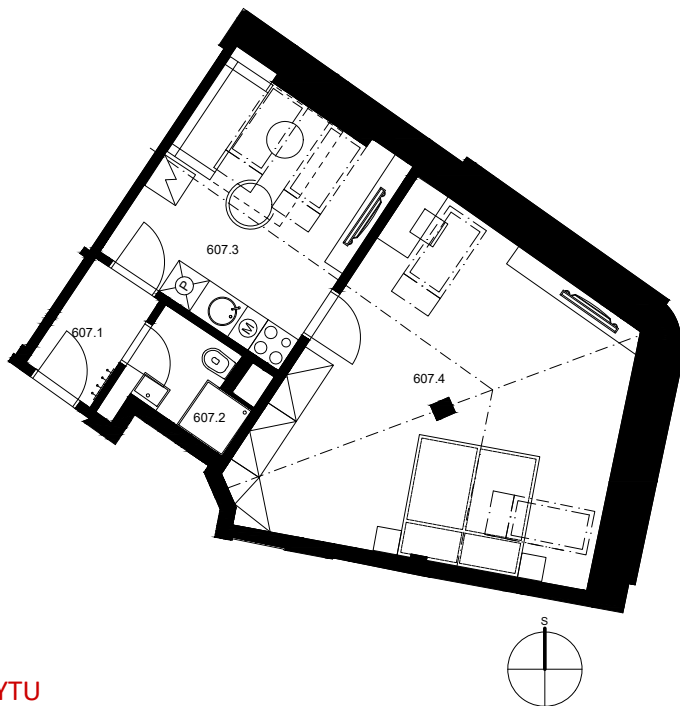

PŮDORYS

BENEFITY BYTU

Luxusní historická rezidence Angelo Roma na jedné z nejprestižnějších adres v centru Prahy je skvělou volbou pro investici na další desetiletí. Noblesní neorenesanční budova ze začátku 19. století s nadstandardně rekonstruovanými byty v lokalitě královských Vinohrad v těsné blízkosti Václavského náměstí ideálně situovaná pro neomezené kulturní vyžití i chvíle klidu v nedalekých Riegrových či Čelakovského sadech.