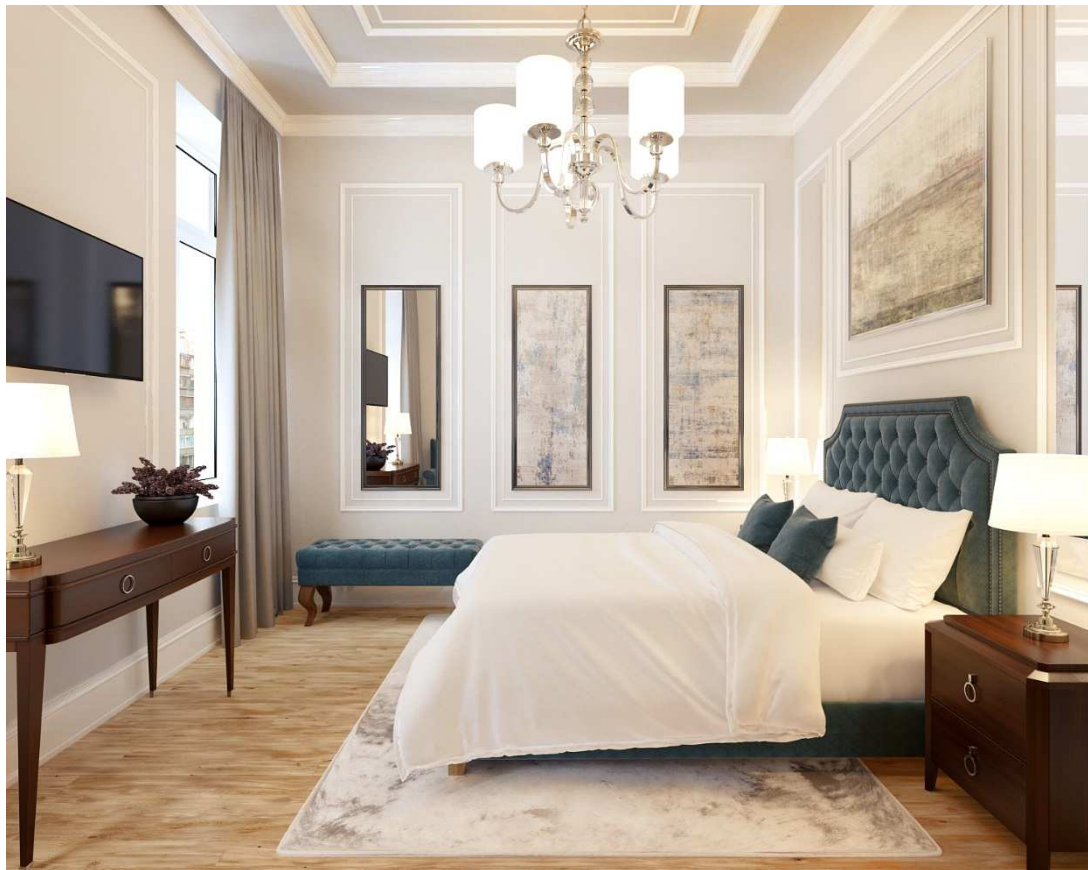

BYT 607

Římská 72/6, Praha 2

Dispozice	2+kk
Podlaží	6.NP
Celková hrubá plocha	51,3 m²
Orientace jednotky	V-S
Terasa/balkon	-