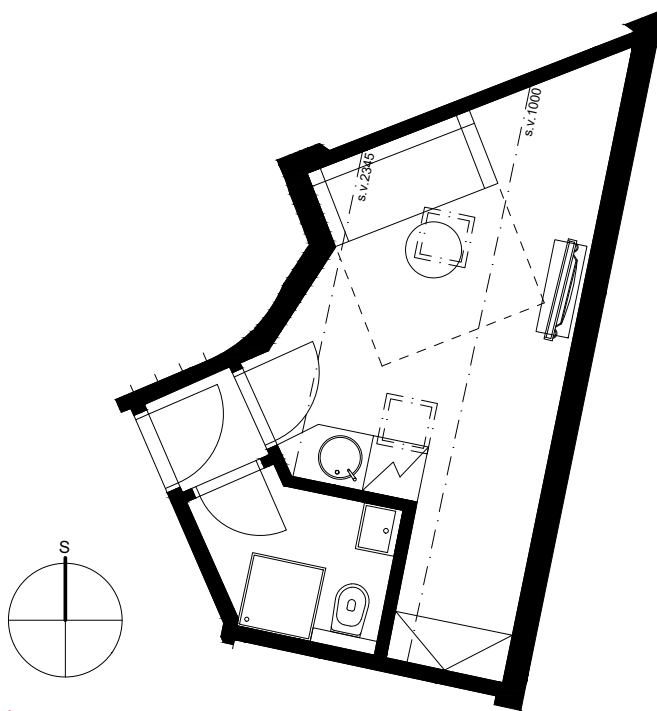

ATELIÉR 703

Římská 72/6, Praha 2

Dispozice **1+kk**
Podlaží **7.NP**
Celková hrubá plocha **20,1 m²**
Orientace jednotky **V**
Terasa/balkon

POZICE JEDNOTKY

PŮDORYS

BENEFITY BYTU

Luxusní historická rezidence Angelo Roma na jedné z nejprestižnějších adres v centru Prahy je skvělou volbou pro investici na další desetiletí. Noblesní neorenesanční budova ze začátku 19. století s nadstandardně rekonstruovanými byty v lokalitě královských Vinohrad v těsné blízkosti Václavského náměstí ideálně situovaná pro neomezené kulturní vyžití i chvíle klidu v nedalekých Riegrových či Čelakovského sadech.