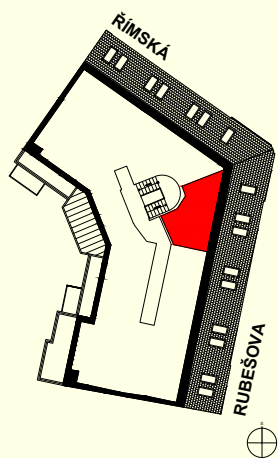

ATELIÉR 703

Římská 72/6, Praha 2

Dispozice **1+kk**
Podlaží **7.NP**
Celková hrubá plocha **20,1 m²**
Orientace jednotky **V**
Terasa/balkon

POZICE JEDNOTKY

PŮDORYS

BENEFITY BYTU

Luxusní historická rezidence Angelo Roma na jedné z nejprestižnějších adres v centru Prahy je skvělou volbou pro investici na další desetiletí. Noblesní neorenesanční budova ze začátku 19. století s nadstandardně rekonstruovanými byty v lokalitě královských Vinohrad v těsné blízkosti Václavského náměstí ideálně situovaná pro neomezené kulturní vyžití i chvíle klidu v nedalekých Riegrových či Čelakovského sadech.