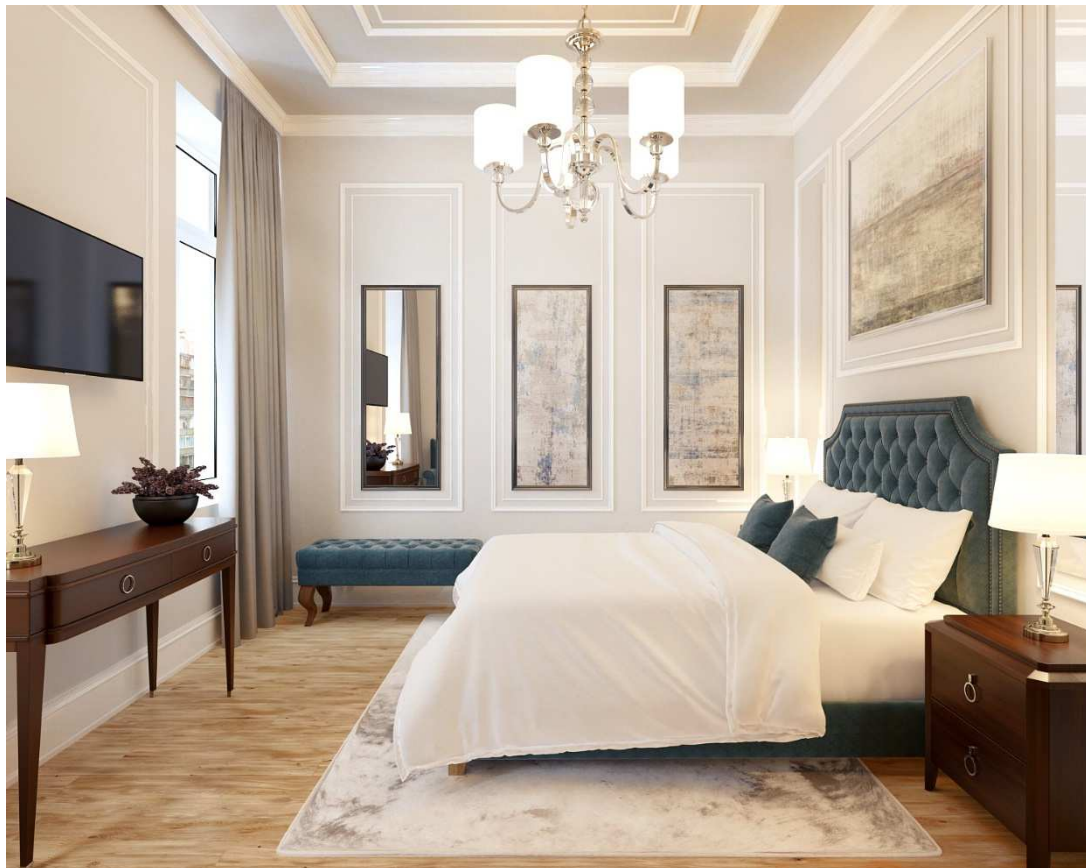

ATELIÉR 703

Římská 72/6, Praha 2

Dispozice **1+kk**
Podlaží **7.NP**
Celková hrubá plocha **20,1 m²**
Orientace jednotky **V**
Terasa/balkon

POZICE JEDNOTKY

PŮDORYS

BENEFITY BYTU

Luxusní historická rezidence Angelo Roma na jedné z nejprestižnějších adres v centru Prahy je skvělou volbou pro investici na další desetiletí. Noblesní neorenesanční budova ze začátku 19. století s nadstandardně rekonstruovanými byty v lokalitě královských Vinohrad v těsné blízkosti Václavského náměstí ideálně situovaná pro neomezené kulturní vyžití i chvíle klidu v nedalekých Riegrových či Čelakovského sadech.