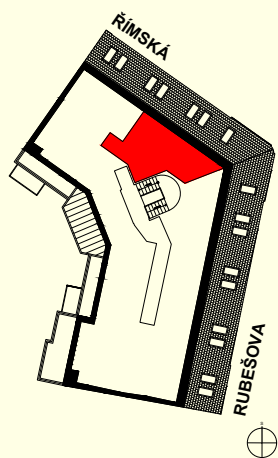

ATELIÉR 705

Římská 72/6, Praha 2

Dispozice	1+kk
Podlaží	7.NP
Celková hrubá plocha	30,0 m ²
Orientace jednotky	SV
Terasa/balkon	-

POZICE JEDNOTKY

PŮDORYS

BENEFITY BYTU

Luxusní historická rezidence Angelo Roma na jedné z nejprestižnějších adres v centru Prahy je skvělou volbou pro investici na další desetiletí. Noblesní neorenesanční budova ze začátku 19. století s nadstandardně rekonstruovanými byty v lokalitě královských Vinohrad v těsné blízkosti Václavského náměstí ideálně situovaná pro neomezené kulturní vyžití i chvíle klidu v nedalekých Riegrových či Čelakovského sadech.