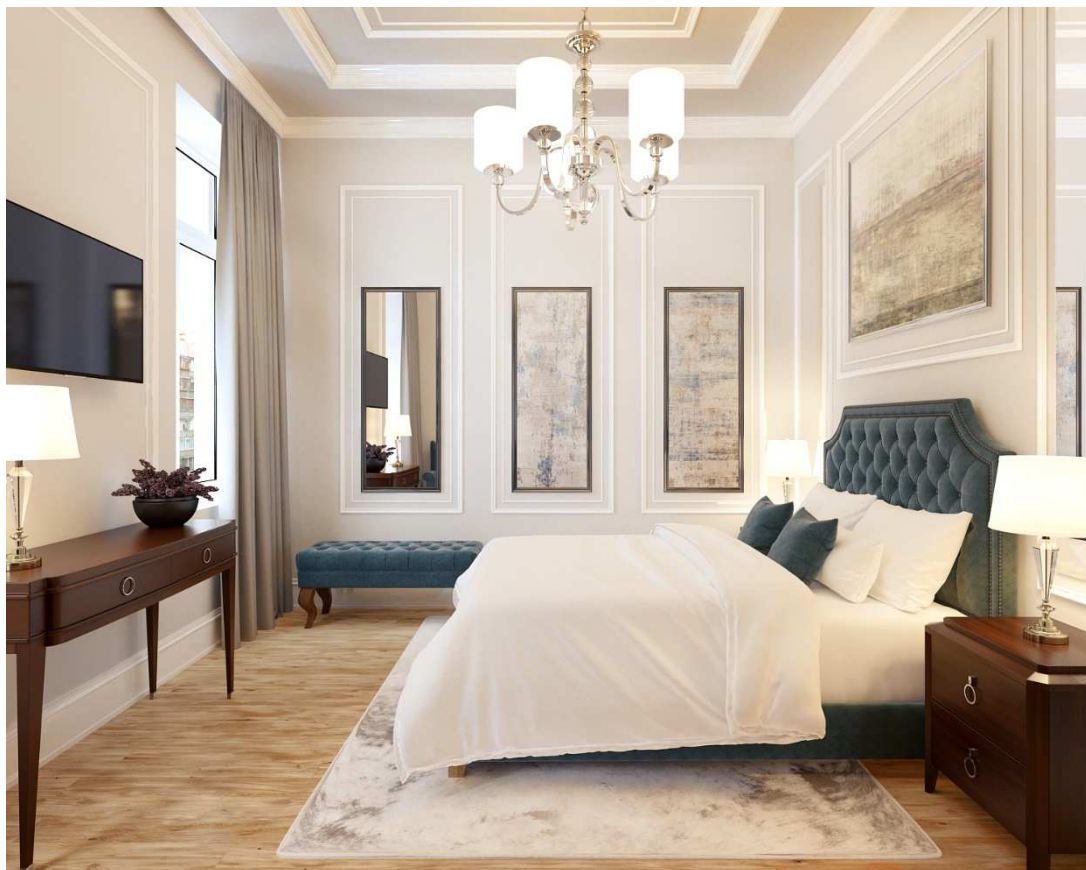

ATELIÉR 705

Římská 72/6, Praha 2

Dispozice	1+kk
Podlaží	7.NP
Celková hrubá plocha	30,0 m ²
Orientace jednotky	SV
Terasa/balkon	-

POZICE JEDNOTKY

PŮDORYS

BENEFITY BYTU

Luxusní historická rezidence Angelo Roma na jedné z nejprestižnějších adres v centru Prahy je skvělou volbou pro investici na další desetiletí. Noblesní neorenesanční budova ze začátku 19. století s nadstandardně rekonstruovanými byty v lokalitě královských Vinohrad v těsné blízkosti Václavského náměstí ideálně situovaná pro neomezené kulturní vyžití i chvíle klidu v nedalekých Riegrových či Čelakovského sadech.