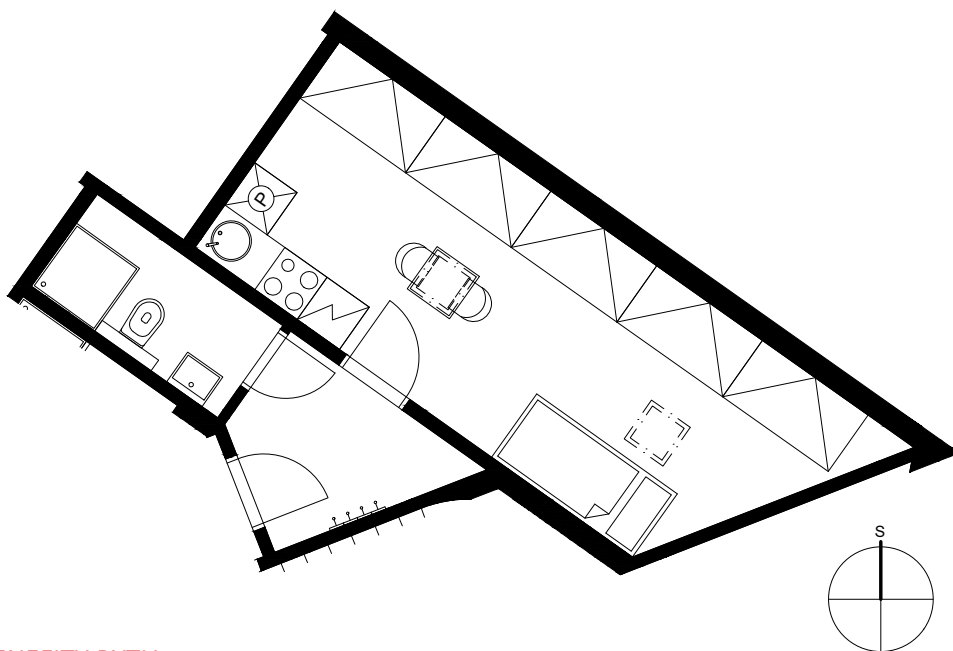

ATELIÉR 705

Římská 72/6, Praha 2

Dispozice	1+kk
Podlaží	7.NP
Celková hrubá plocha	30,0 m ²
Orientace jednotky	SV
Terasa/balkon	-

POZICE JEDNOTKY

PŮDORYS

BENEFITY BYTU

Luxusní historická rezidence Angelo Roma na jedné z nejprestižnějších adres v centru Prahy je skvělou volbou pro investici na další desetiletí. Noblesní neorenesanční budova ze začátku 19. století s nadstandardně rekonstruovanými byty v lokalitě královských Vinohrad v těsné blízkosti Václavského náměstí ideálně situovaná pro neomezené kulturní vyžití i chvíle klidu v nedalekých Riegrových či Čelakovského sadech.