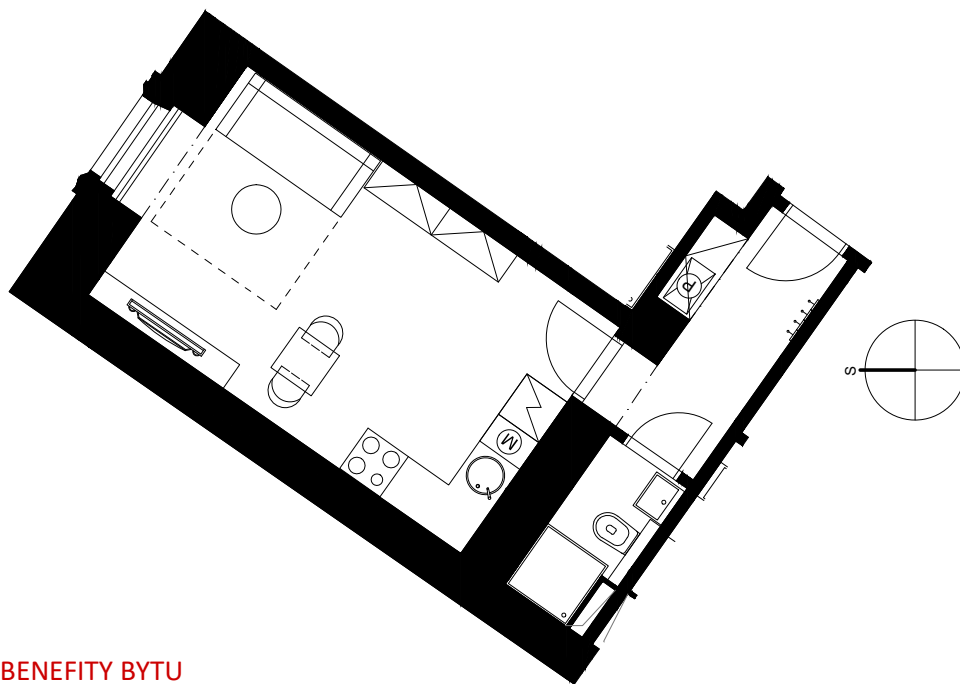

BYT 209

Římská 72/6, Praha 2

Dispozice	1+kk
Podlaží	2.NP
Celková hrubá plocha	29,1 m ²
Orientace jednotky	SV
Terasa/balkon	-

POZICE JEDNOTKY

PŮDORYS

BENEFITY BYTU

Luxusní historická rezidence Angelo Roma na jedné z nejprestižnějších adres v centru Prahy je skvělou volbou pro investici na další desetiletí. Noblesní neorenesanční budova ze začátku 19. století s nadstandardně rekonstruovanými byty v lokalitě královských Vinohrad v těsné blízkosti Václavského náměstí ideálně situovaná pro neomezené kulturní vyžití i chvíle klidu v nedalekých Riegrových či Čelakovského sadech.