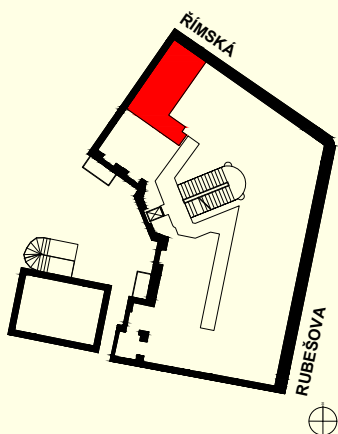

BYT 209

Římská 72/6, Praha 2

Dispozice	1+kk
Podlaží	2.NP
Celková hrubá plocha	29,1 m ²
Orientace jednotky	SV
Terasa/balkon	-

POZICE JEDNOTKY

PŮDORYS

BENEFITY BYTU

Luxusní historická rezidence Angelo Roma na jedné z nejprestižnějších adres v centru Prahy je skvělou volbou pro investici na další desetiletí. Noblesní neorenesanční budova ze začátku 19. století s nadstandardně rekonstruovanými byty v lokalitě královských Vinohrad v těsné blízkosti Václavského náměstí ideálně situovaná pro neomezené kulturní vyžití i chvíle klidu v nedalekých Riegrových či Čelakovského sadech.