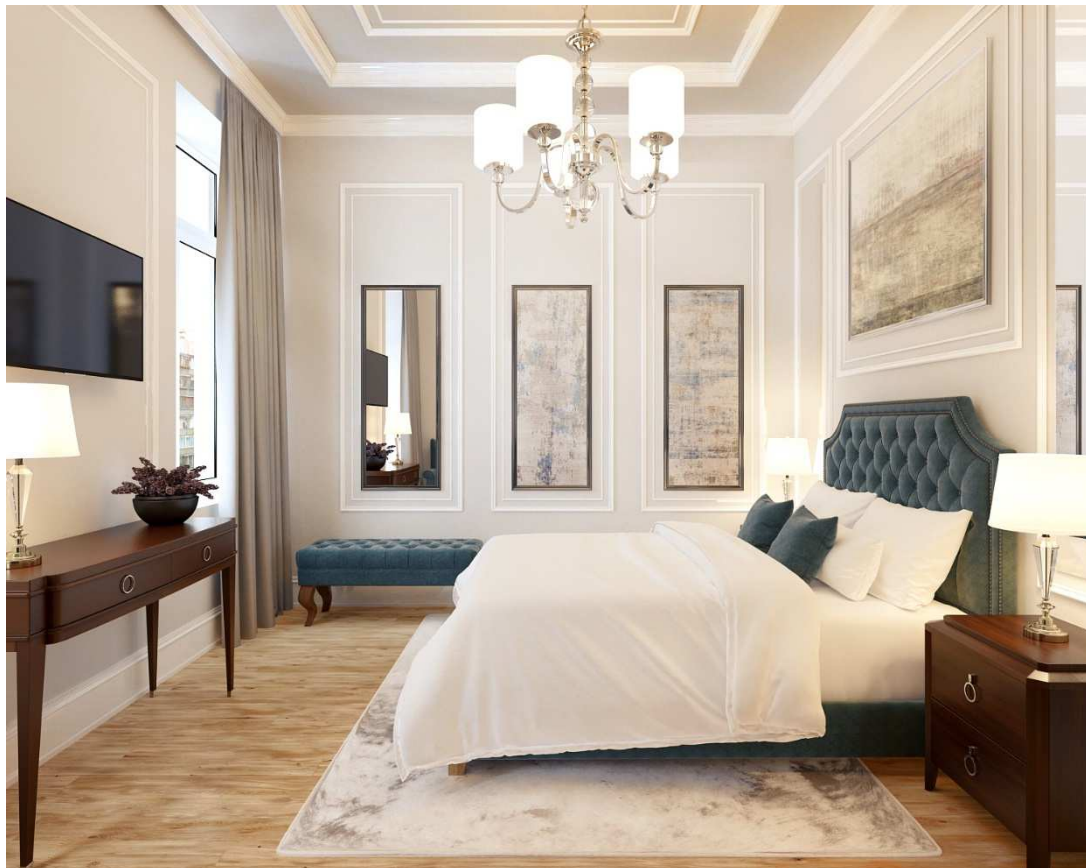

BYT 209

Římská 72/6, Praha 2

Dispozice	1+kk
Podlaží	2.NP
Celková hrubá plocha	29,1 m ²
Orientace jednotky	SV
Terasa/balkon	-

POZICE JEDNOTKY

PŮDORYS

BENEFITY BYTU

Luxusní historická rezidence Angelo Roma na jedné z nejprestižnějších adres v centru Prahy je skvělou volbou pro investici na další desetiletí. Noblesní neorenesanční budova ze začátku 19. století s nadstandardně rekonstruovanými byty v lokalitě královských Vinohrad v těsné blízkosti Václavského náměstí ideálně situovaná pro neomezené kulturní vyžití i chvíle klidu v nedalekých Riegrových či Čelakovského sadech.