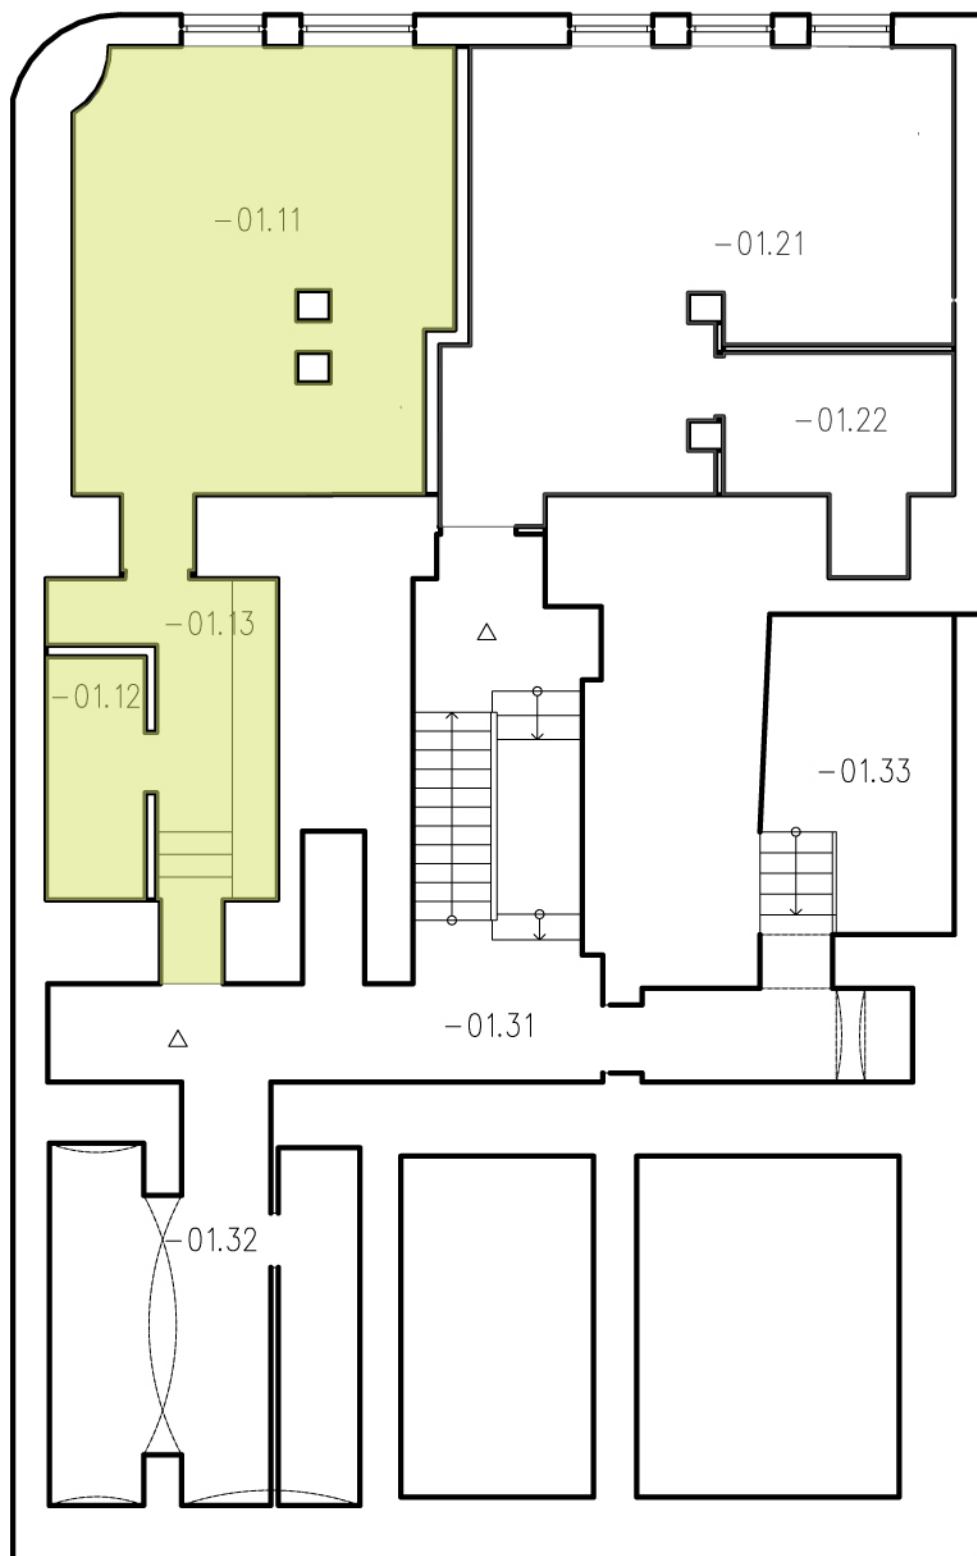

## LEGENDA MÍSTNOSTÍ

Č.M.	NÁZEV MÍSTNOSTI	PLOCHA [m <sup>2</sup> ]
	ATELIÉR Č. -1.1	
-01.11	Pokoj+KK	29.48
-01.12	Koupelna	4.34
-01.13	Předsíň	5.54
	PLOCHA CELKEM:	39.36
	ATELIÉR Č. -1.2	
-01.21	Pokoj+KK	32.75
-01.22	Koupelna	6.89
	PLOCHA CELKEM:	39.64
	SPOLEČNÉ PROSTORY	
-01.31	Chodba	24.70
-01.32	Kočárkarna	19.49
-01.33	Kotelna+technologie	15.85
	PLOCHA CELKEM:	60.04