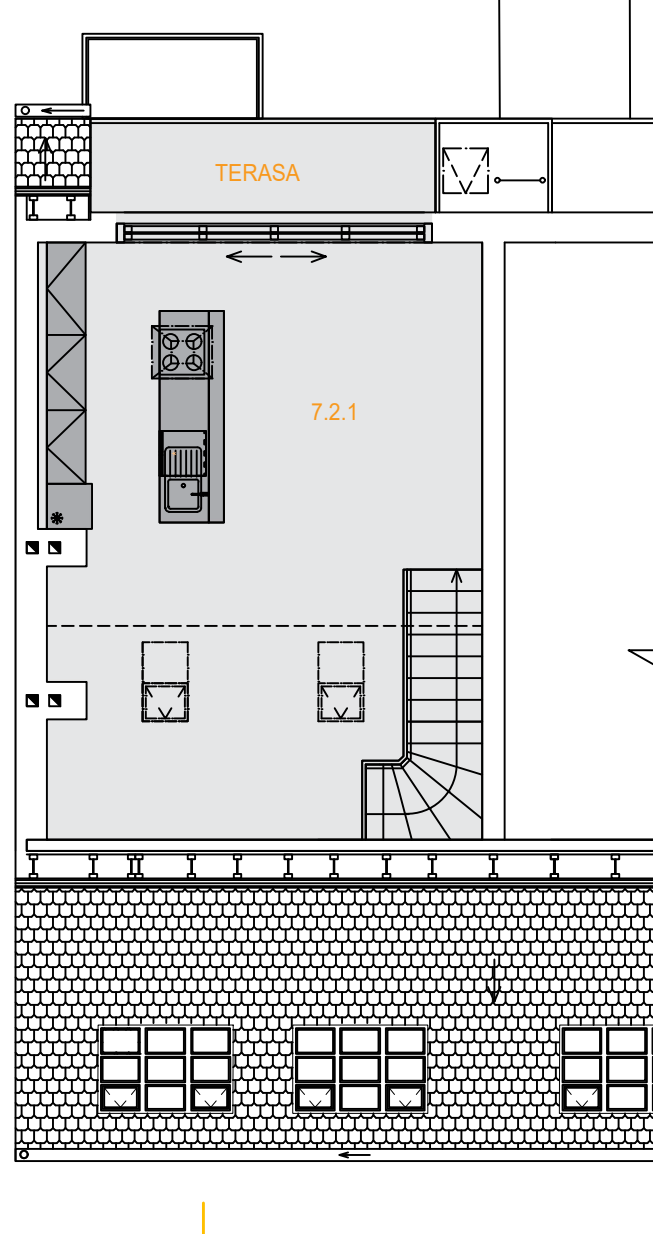

6.NP

7.NP

LEGENDA MÍSTNOSTÍ

Č.M.	NÁZEV MÍSTNOSTI	Plocha (m ²)
BYT č. 6.2 - BYT č. 14		
6.2.1	CHODBA	11.80
6.2.2	LOŽNICE	14.78
6.2.3	KOUPELNA	4.08
6.2.4	KOUPELNA	2.30
6.2.5	KOMORA	3.37
6.2.6	LOŽNICE	21.59
-	BALKON	2.88
Plocha 6.NP		57.92+2.88 balkon
7.2.1	OB. POKOJ+KUCHYŇ	42.40
-	TERASA	5.70
Plocha 7.NP		42.40+5.70 terasa
PLOCHA CELKEM		108.90