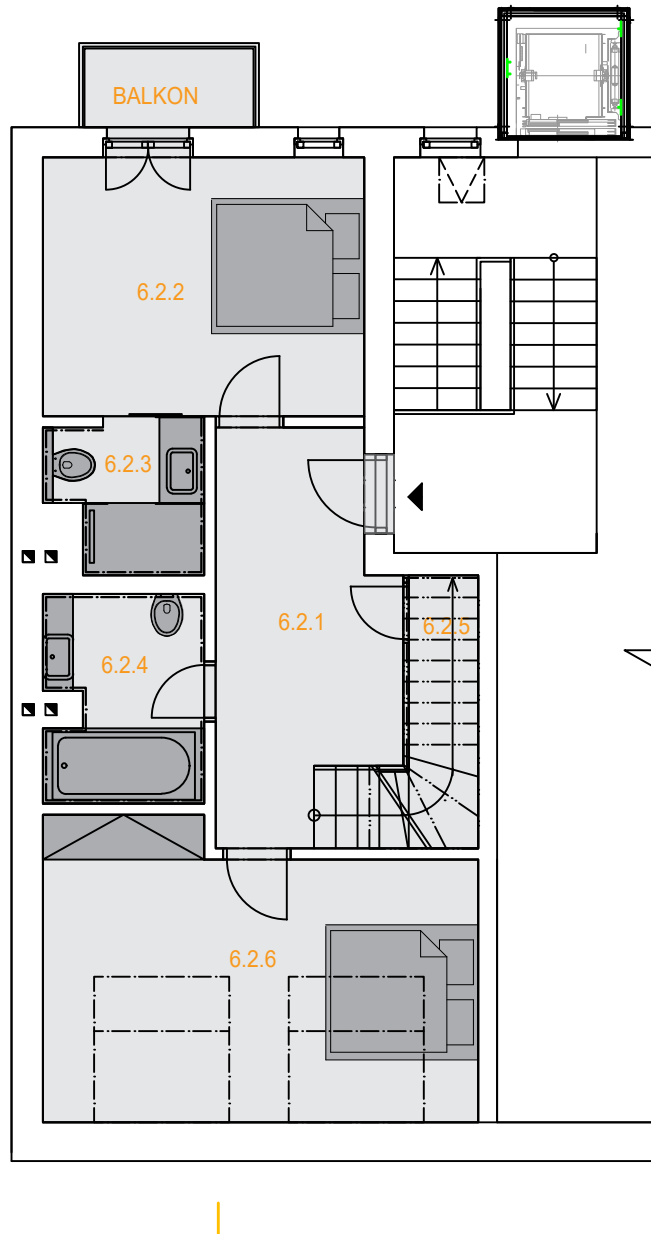

6.NP

7.NP

LEGENDA MÍSTNOSTÍ

Č.M.	NÁZEV MÍSTNOSTI	Plocha (m ²)
BYT č. 6.2 - BYT č. 14		
6.2.1	CHODBA	11.80
6.2.2	LOŽNICE	14.78
6.2.3	KOUPELNA	4.08
6.2.4	KOUPELNA	2.30
6.2.5	KOMORA	3.37
6.2.6	LOŽNICE	21.59
-	BALKON	2.88
Plocha 6.NP		57.92+2.88 balkon
7.2.1	OB. POKOJ+KUCHYŇ	42.40
-	TERASA	5.70
Plocha 7.NP		42.40+5.70 terasa
PLOCHA CELKEM		108.90