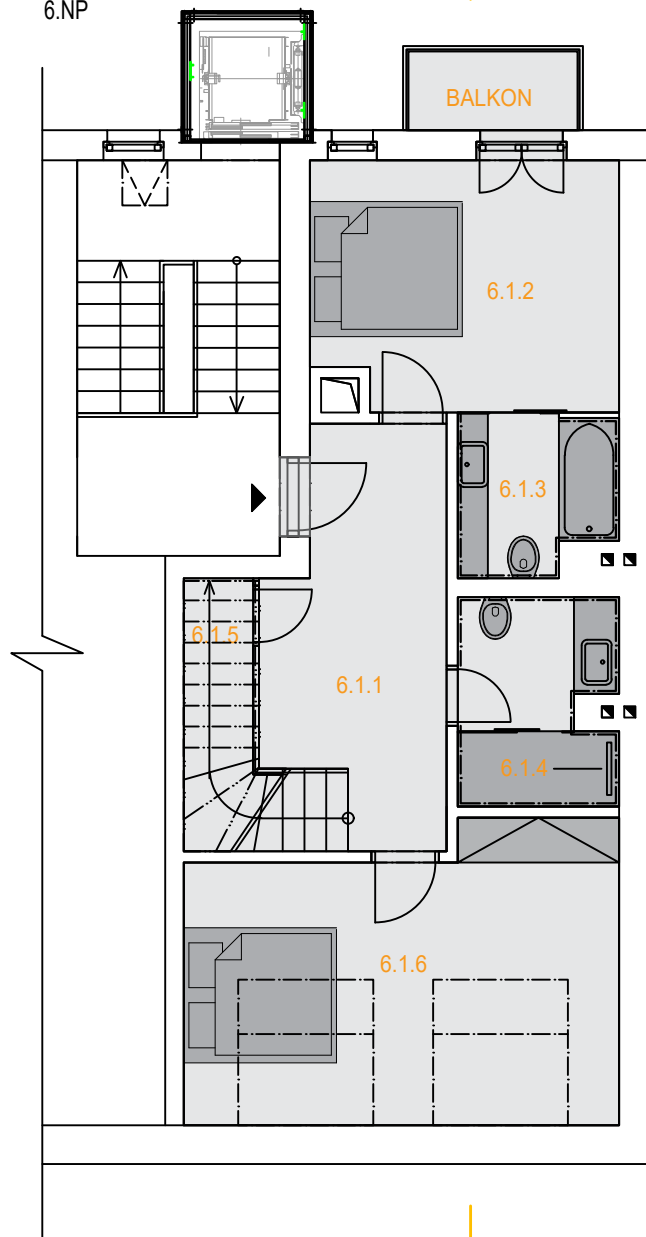

6.NP a 7.NP - Půdorys
M 1:100

BYT č. 15

6.NP

7.NP

LEGENDA MÍSTNOSTÍ

Č.M.	NÁZEV MÍSTNOSTI	Plocha (m ²)
BYT č. 6.1 - BYT č. 15		
6.1.1	CHODBA	11.48
6.1.2	LOŽNICE	13.35
6.1.3	KOUPELNA	4.71
6.1.4	KOUPELNA	5.69
6.1.5	KOMORA	3.36
6.1.6	LOŽNICE	21.59
-	BALKON	2.88
Plocha 6.NP		60.18+2.88 balkon
7.1.1	OB. POKOJ+KUCHYŇ	41.74
-	TERASA	5.70
Plocha 7.NP		41.74+5.70 terasa
PLOCHA CELKEM		110.50