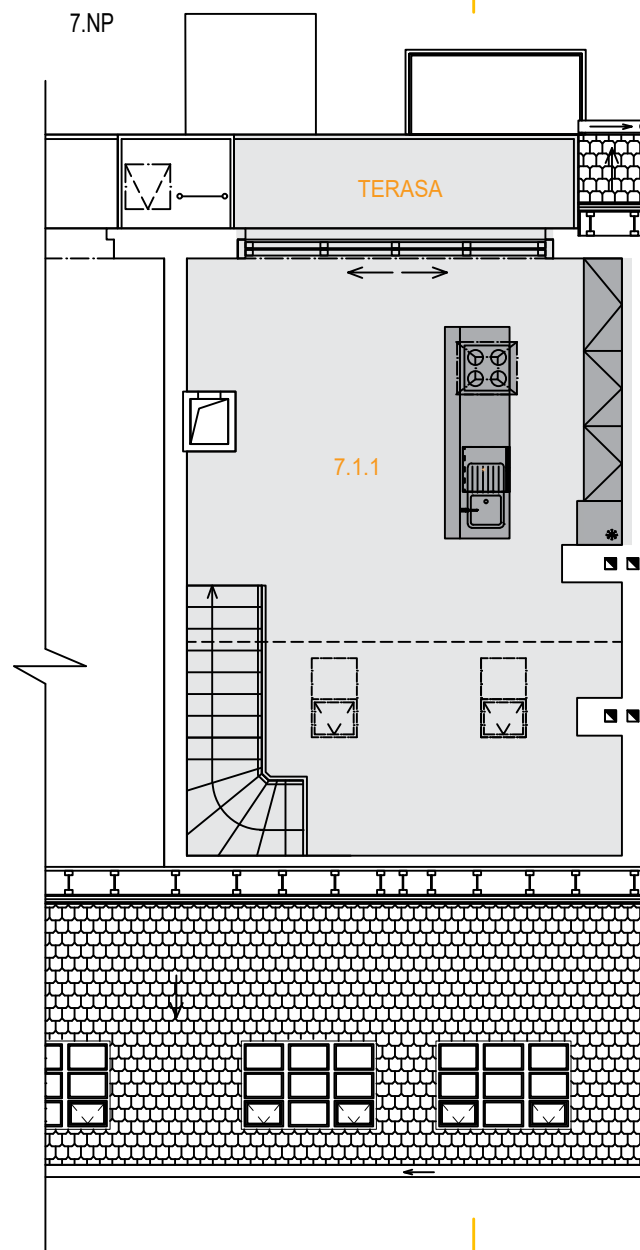

6.NP a 7.NP - Půdorys
M 1:100

BYT č. 15

6.NP

7.NP

LEGENDA MÍSTNOSTÍ

Č.M.	NÁZEV MÍSTNOSTI	Plocha (m ²)
BYT č. 6.1 - BYT č. 15		
6.1.1	CHODBA	11.48
6.1.2	LOŽNICE	13.35
6.1.3	KOUPELNA	4.71
6.1.4	KOUPELNA	5.69
6.1.5	KOMORA	3.36
6.1.6	LOŽNICE	21.59
-	BALKON	2.88
Plocha 6.NP		60.18+2.88 balkon
7.1.1	OB. POKOJ+KUCHYŇ	41.74
-	TERASA	5.70
Plocha 7.NP		41.74+5.70 terasa
PLOCHA CELKEM		110.50