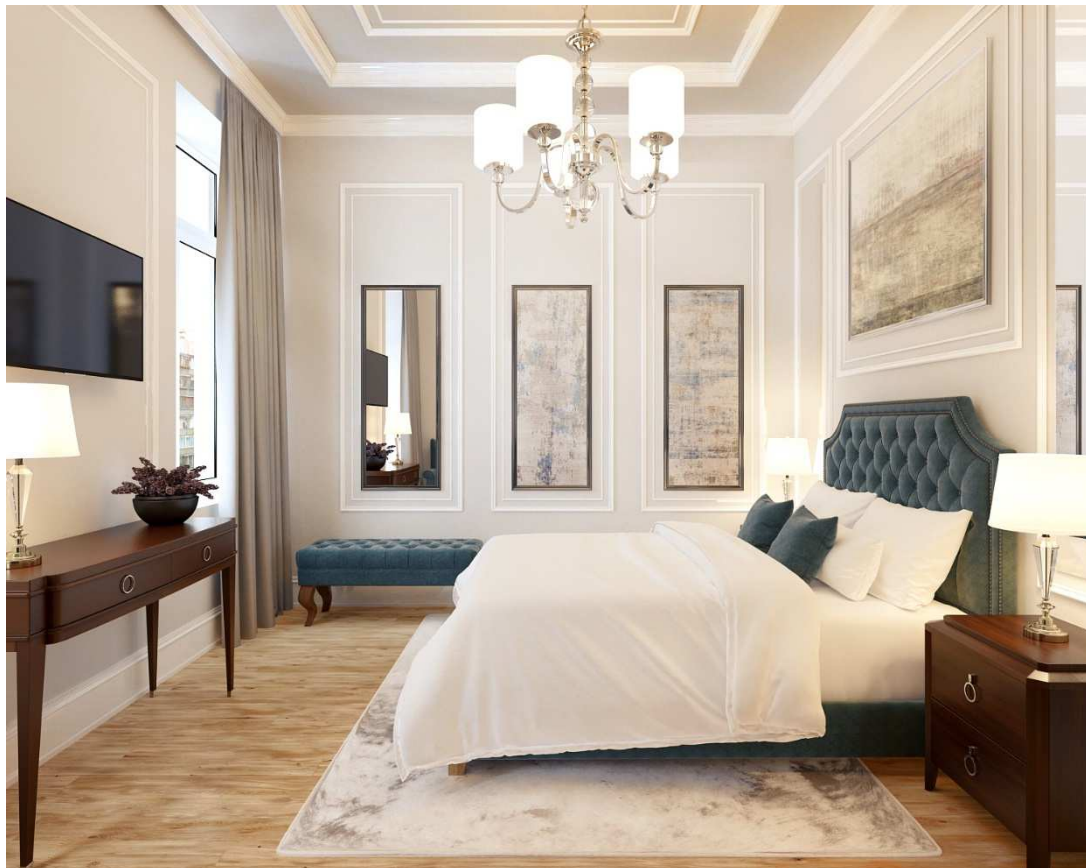

BYT 610

Římská 72/6, Praha 2

Dispozice	1+kk
Podlaží	6.NP
Celková hrubá plocha	31,1 m ²
Orientace jednotky	SZ
Terasa/balkon	3,1 m ²

POZICE JEDNOTKY

PŮDORYS

BENEFITY BYTU

Luxusní historická rezidence Angelo Roma na jedné z nejprestižnějších adres v centru Prahy je skvělou volbou pro investici na další desetiletí. Noblesní neorenesanční budova ze začátku 19. století s nadstandardně rekonstruovanými byty v lokalitě královských Vinohrad v těsné blízkosti Václavského náměstí ideálně situovaná pro neomezené kulturní vyžití i chvíle klidu v nedalekých Riegrových či Čelakovského sadech.