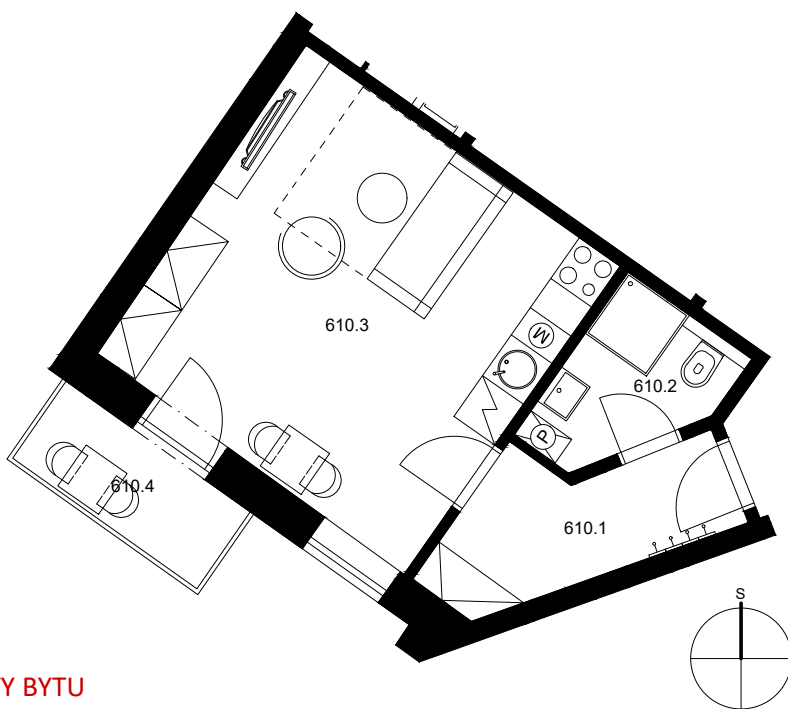

BYT 610

Římská 72/6, Praha 2

Dispozice	1+kk
Podlaží	6.NP
Celková hrubá plocha	31,1 m ²
Orientace jednotky	SZ
Terasa/balkon	3,1 m ²

POZICE JEDNOTKY

PŮDORYS

BENEFITY BYTU

Luxusní historická rezidence Angelo Roma na jedné z nejprestižnějších adres v centru Prahy je skvělou volbou pro investici na další desetiletí. Noblesní neorenesanční budova ze začátku 19. století s nadstandardně rekonstruovanými byty v lokalitě královských Vinohrad v těsné blízkosti Václavského náměstí ideálně situovaná pro neomezené kulturní vyžití i chvíle klidu v nedalekých Riegrových či Čelakovského sadech.

3 min 2 min 5 min 0 min