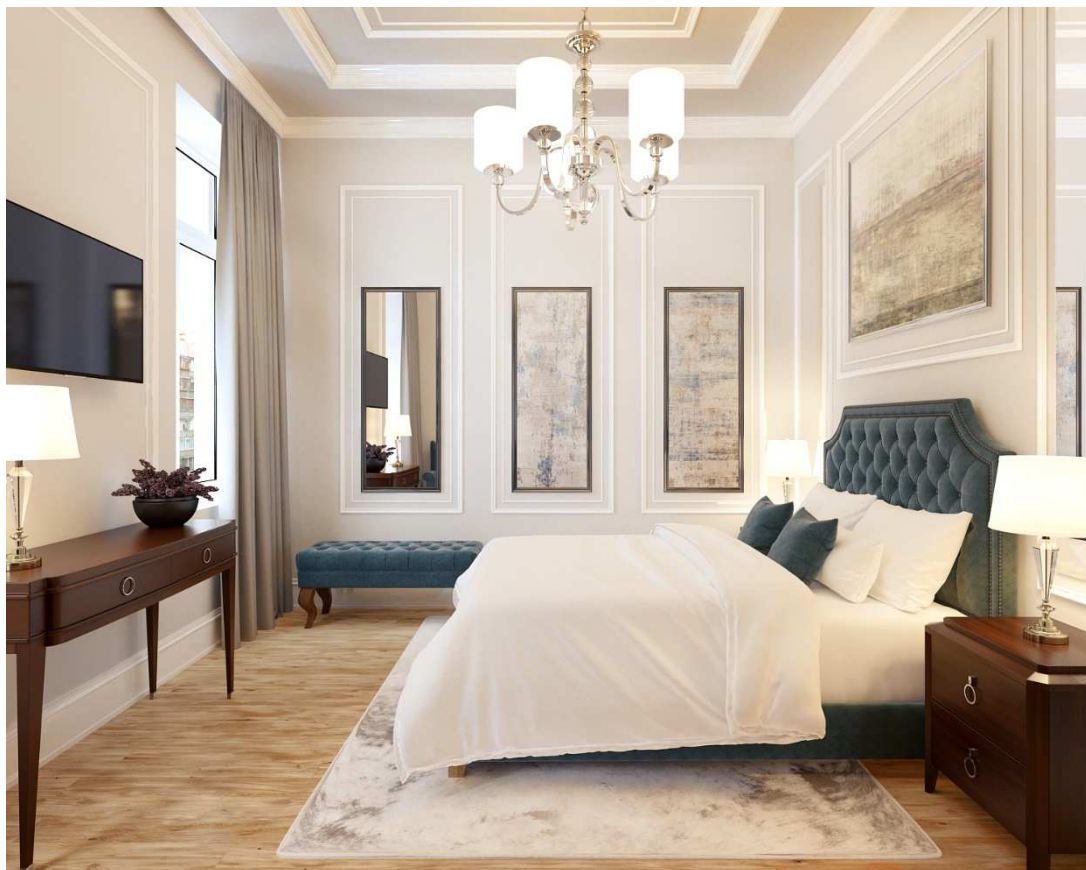

BYT 401

Římská 72/6, Praha 2

Dispozice	1+kk
Podlaží	4.NP
Celková hrubá plocha	28,0 m²
Orientace jednotky	V
Terasa/balkon	-

POZICE JEDNOTKY

PŮDORYS

BENEFITY BYTU

Luxusní historická rezidence Angelo Roma na jedné z nejprestižnějších adres v centru Prahy je skvělou volbou pro investici na další desetiletí. Noblesní neorenesanční budova ze začátku 19. století s nadstandardně rekonstruovanými byty v lokalitě královských Vinohrad v těsné blízkosti Václavského náměstí ideálně situovaná pro neomezené kulturní vyžití i chvíle klidu v nedalekých Riegrových či Čelakovského sadech.