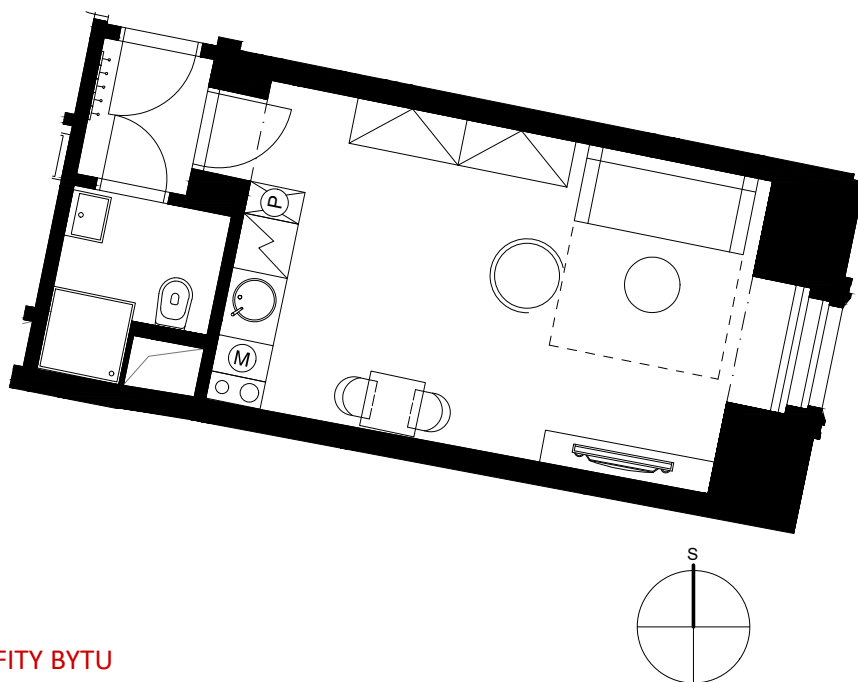

BYT 401

Římská 72/6, Praha 2

Dispozice	1+kk
Podlaží	4.NP
Celková hrubá plocha	28,0 m²
Orientace jednotky	V
Terasa/balkon	-

POZICE JEDNOTKY

PŮDORYS

BENEFITY BYTU

Luxusní historická rezidence Angelo Roma na jedné z nejprestižnějších adres v centru Prahy je skvělou volbou pro investici na další desetiletí. Noblesní neorenesanční budova ze začátku 19. století s nadstandardně rekonstruovanými byty v lokalitě královských Vinohrad v těsné blízkosti Václavského náměstí ideálně situovaná pro neomezené kulturní vyžití i chvíle klidu v nedalekých Riegrových či Čelakovského sadech.