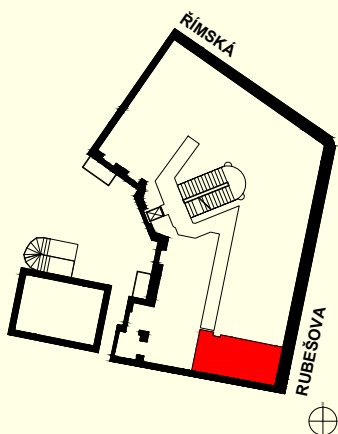

BYT 401

Římská 72/6, Praha 2

Dispozice	1+kk
Podlaží	4.NP
Celková hrubá plocha	28,0 m²
Orientace jednotky	V
Terasa/balkon	-

POZICE JEDNOTKY

PŮDORYS

BENEFITY BYTU

Luxusní historická rezidence Angelo Roma na jedné z nejprestižnějších adres v centru Prahy je skvělou volbou pro investici na další desetiletí. Noblesní neorenesanční budova ze začátku 19. století s nadstandardně rekonstruovanými byty v lokalitě královských Vinohrad v těsné blízkosti Václavského náměstí ideálně situovaná pro neomezené kulturní vyžití i chvíle klidu v nedalekých Riegrových či Čelakovského sadech.