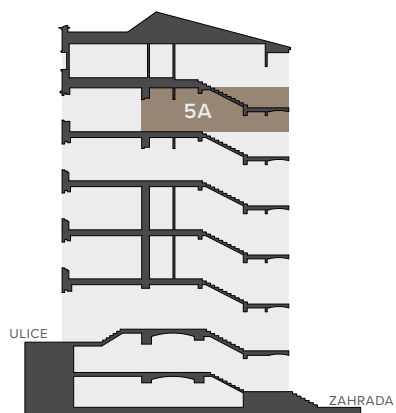

BYTOVÝ PROSTOR

5A 2+KK

5.NP 62,5 M²

Řez domem

Pozice bytu v rámci domu

Půdorys podlaží

Umístění bytu na patře

5A.01	HALA	5,8 m ²
5A.02	OBÝVACÍ POKOJ S KUCHYŇSKÝM KOUTEM	20,9 m ²
5A.03	LOŽNICE	14,1 m ²
5A.04	KOMORA	1,2 m ²
5A.05	KOMORA	4,9 m ²
5A.06	KOUPELNA	5,8 m ²
5A.07	BALKON	3,1 m ²
S2.5A	SKLEP	2,8 m ²

UŽITNÁ PLOCHA CELKEM
(včetně balkonu a sklepu)

58,6 m²

CELKOVÁ PLOCHA
(včetně balkonu, konstrukcí a sklepu)

62,5 m²