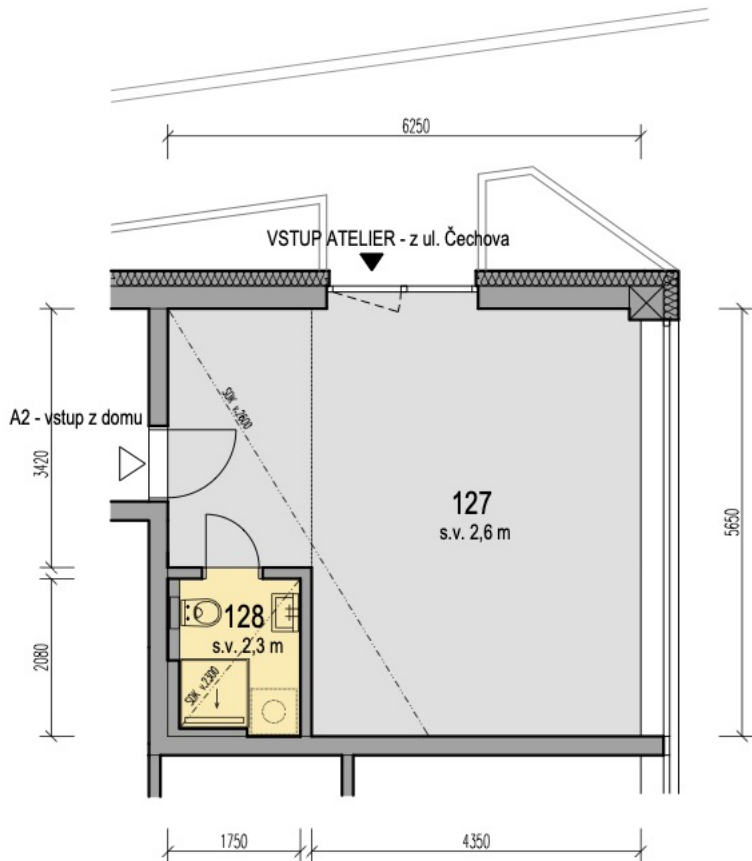

Ateliér/Provozovna č.2

Měřítko 1:100

1.NP

Ateliér - Provozovna / 34,8 m²

Číslo	Místnost	m ²
127	Ateliér/ Provozovna	31,5
128	Koupelna + WC	3,3

Užitná plocha 34,8

Podlahová plocha 35,7

 Laminátová podlaha