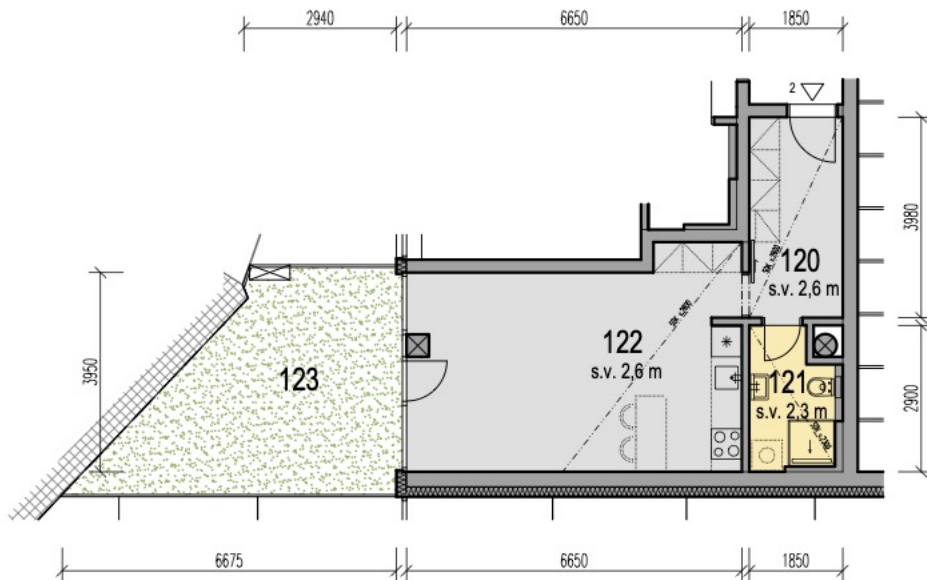

# Byt č.2, 1+KK

Měřítko 1:150

## 1.NP

Byt č.2 / 39,0 m<sup>2</sup>

Číslo	Místnost	m <sup>2</sup>
120	Předsíň	7,5
121	Koupelna + WC	4,4
122	Obývací pokoj s kuchyňským koutem	27,1

---

Užitná plocha 39,0

Podlahová plocha 40,4

123 Dvorek 20,7