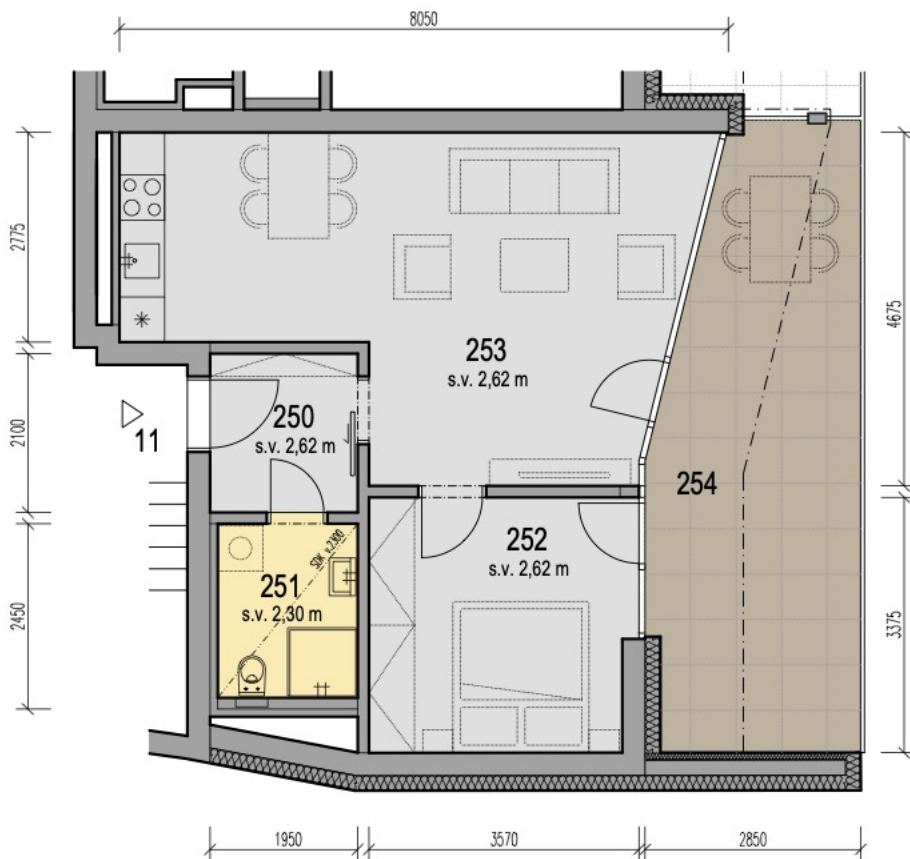

Byt č.11, 2+KK

Měřítko 1:100

2.NP

Byt č.11 / 48,8 m²

Číslo	Místnost	m ²
250	Předsíň	4,1
251	Koupelna + WC	4,4
252	Ložnice	12,0
253	Obývací pokoj s kuchyňským koutem	28,3

Užitná plocha 48,8

Podlahová plocha 50,7

254 Terasa 20,9

Laminátová podlaha

Keramická dlažba

Keramická dlažba na terčích